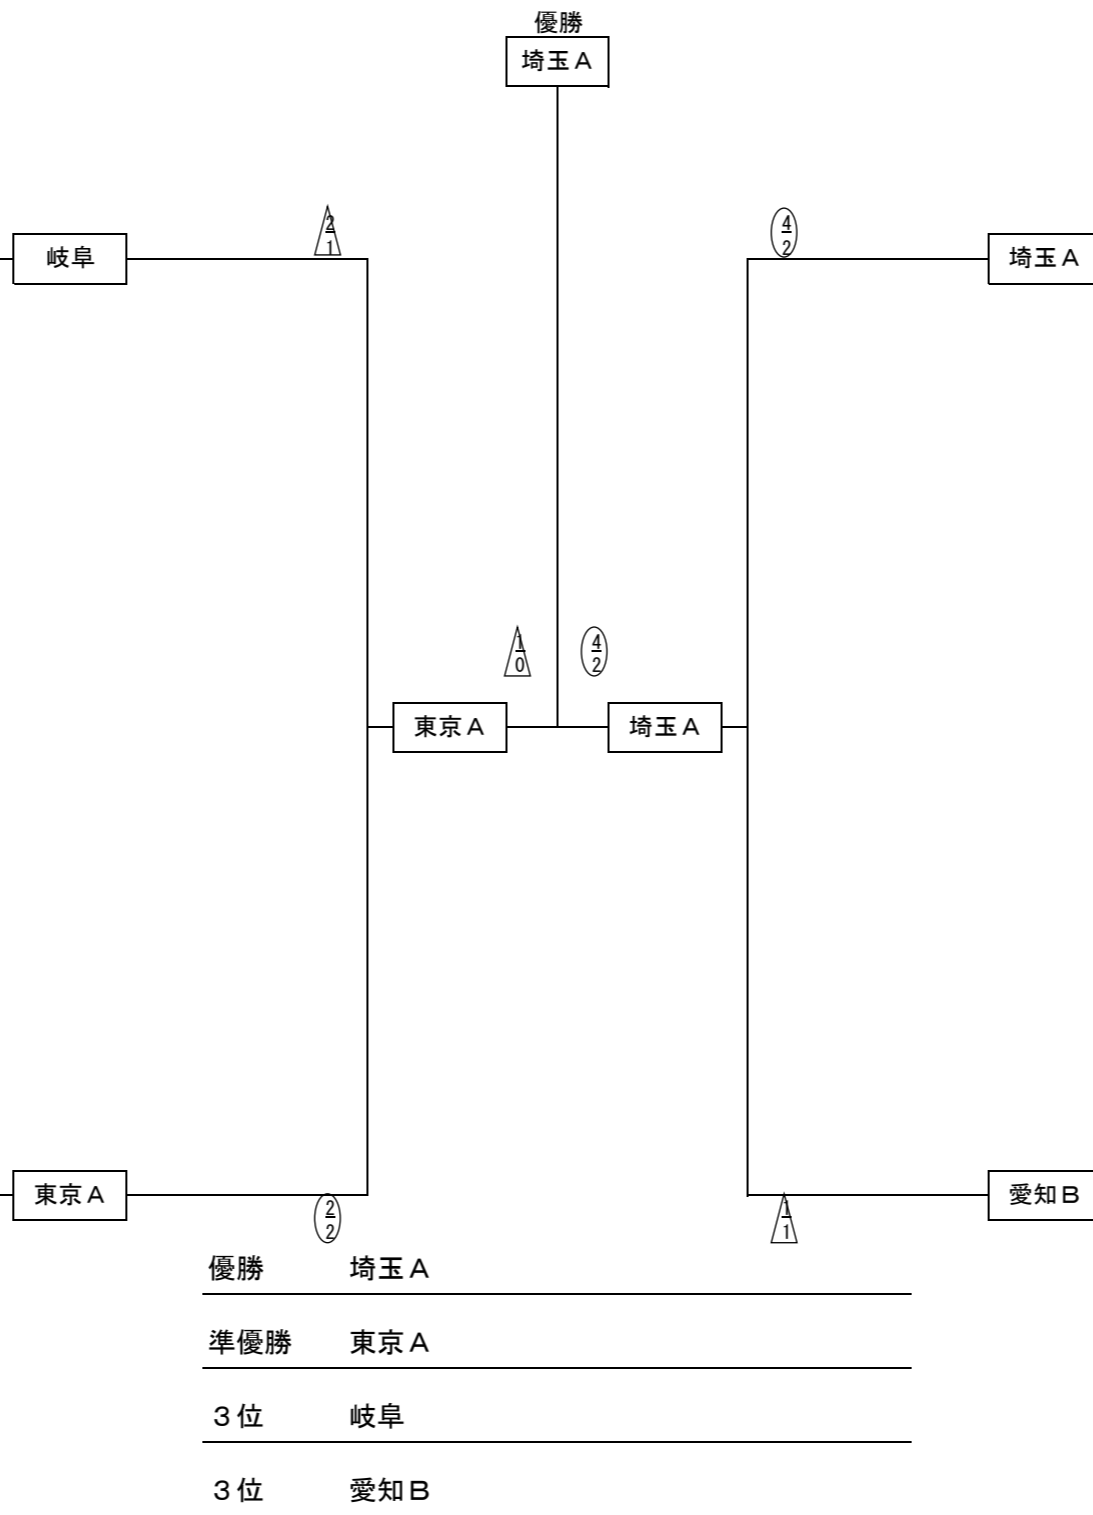

# 平成30年度全国高等学校定時制通信制体育大会 第49回剣道大会 女子団体戦結果

準々決勝      準決勝      決勝      準決勝      準々決勝

a リーグ		1	2	3	4	勝点	勝者数	本数	順位
		兵庫	岐阜	福岡	神奈川B				
1	兵庫	△	△	△	△	1.5	4	8	3
2	岐阜	△	△	△	△	2.5	4	8	1
3	福岡	△	△	△	△	2	6	11	2
4	神奈川B	△	△	△	△	0	1	4	4

d リーグ		15	16	17	18	勝点	勝者数	本数	順位
		神奈川A	新潟	愛知B	富山				
15	神奈川A	△	△	△	△	1	2	4	4
16	新潟	△	△	△	△	1	3	4	3
17	愛知B	△	△	△	△	2	4	5	1
18	富山	△	△	△	△	2	3	5	2

○ … 2人チーム

※埼玉Bが棄権したため4都県で試合を実施