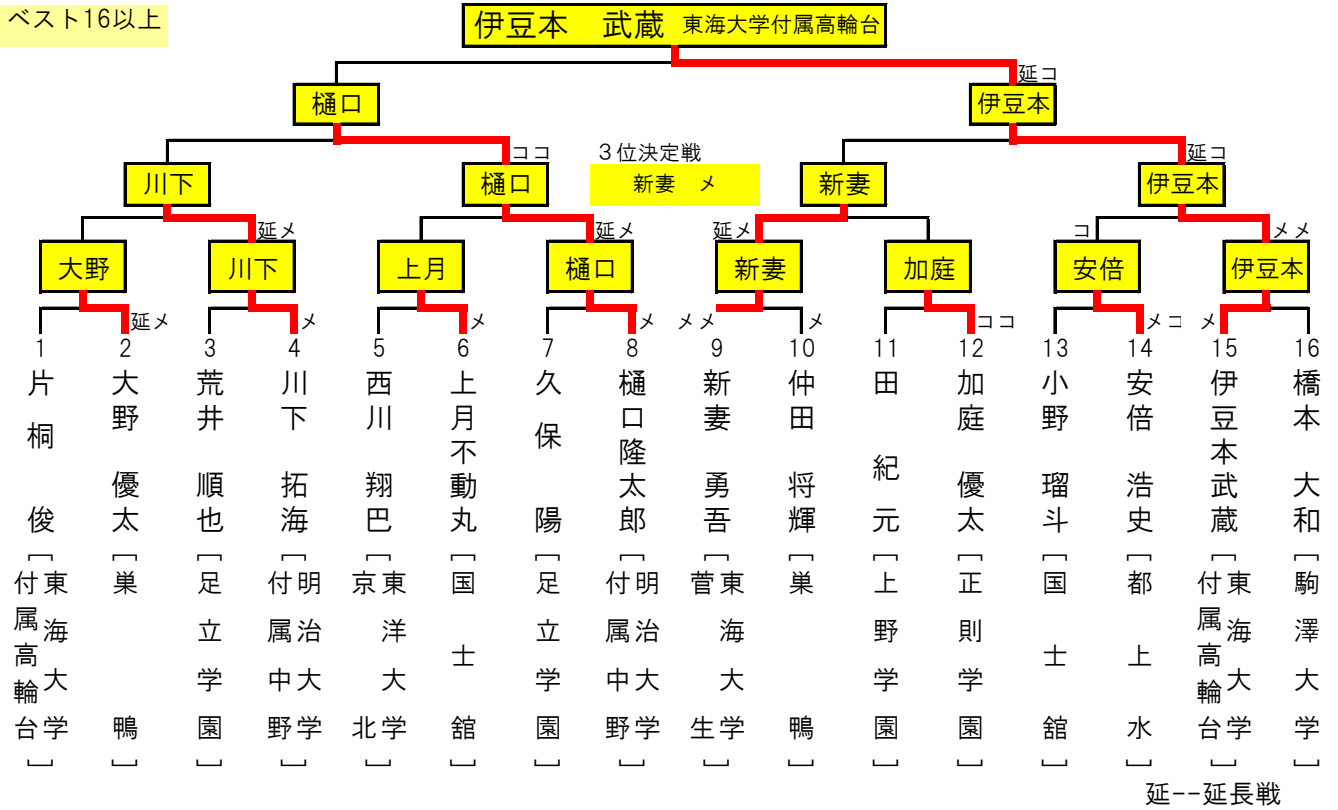

令和3年度 全国高等学校剣道大会 東京都予選会 個人戦 結果

男子

令和3年5月28日 東京武道館

全国大会出場選手

伊豆本 武蔵 東海大学付属高輪台

樋口 隆太郎 明治大学付属中野

ベスト16以上

女子

令和3年5月28日 東京武道館

全国大会出場選手

北井 沙樹 淑徳巣鴨

内田 望美 東海大学菅生

ベスト16以上