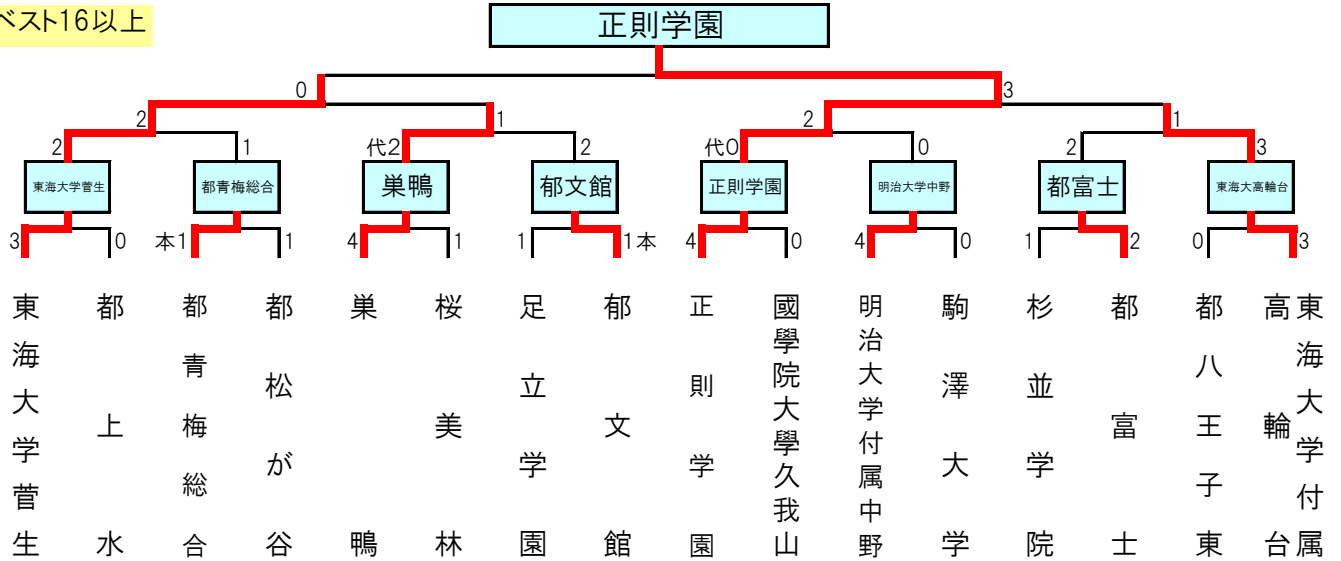

令和3年度 全国高等学校剣道大会 東京都予選会 団体戦 結果

男子 団体戦

令和3年6月11日 東京武道館

全国大会出場校

正則学園高等学校

ベスト16以上

代--代表戦勝ち 本--本数勝ち

女子 団体戦

令和3年6月11日 東京武道館

全国大会出場校

淑徳巣鴨高等学校

ベスト16以上

代--代表戦勝ち 本--本数勝ち