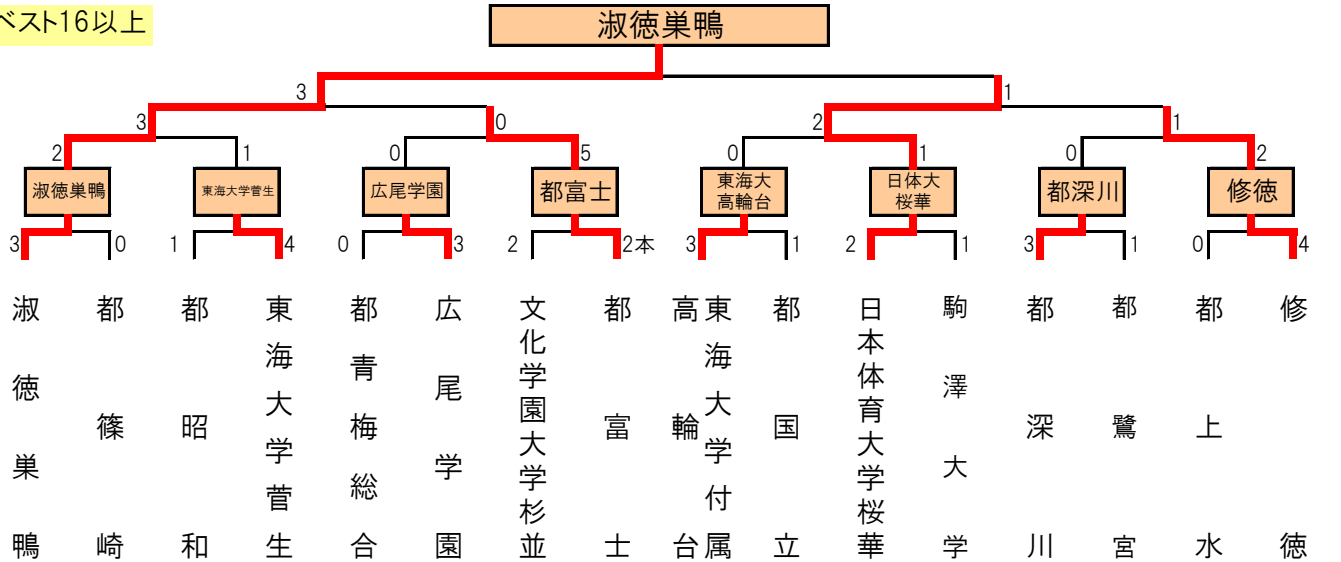

令和3年度 全国高等学校剣道大会 東京都予選会 団体戦 結果

男子 団体戦

令和3年6月11日 東京武道館

全国大会出場校

正則学園高等学校

ベスト16以上

代--代表戦勝ち 本--本数勝ち

女子 団体戦

令和3年6月11日 東京武道館

全国大会出場校

淑徳巣鴨高等学校

ベスト16以上

代--代表戦勝ち 本--本数勝ち