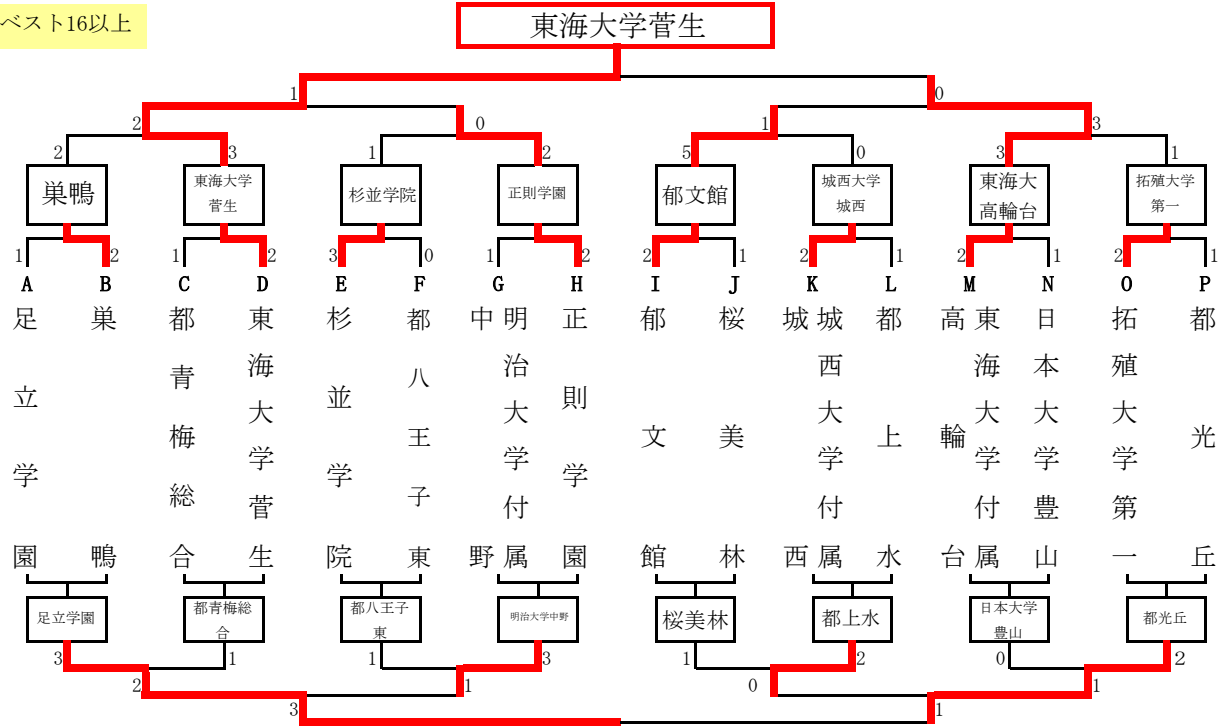

令和3年度 東京都高等学校春季剣道大会 兼関東大会団体東京都予選

男子

令和3年5月7日 東京武道館

関東大会
出場校(9校)

東海大学菅生
郁文館
杉並学院

東海大学付属高輪台
巢鴨
城西大学付属城西

正則学園
拓殖大学第一
足立学園

ベスト16以上

敗者復活戦

足立学園

代一代表戦勝ち 本一本数勝ち

女子

令和3年5月7日 東京武道館

関東大会
出場校(9校)

淑徳巣鴨
都富士
都深川

修徳
都青梅総合
東海大学菅生

東海大学付属高輪台
都松が谷
日本体育大学桜華

ベスト16以上

敗者復活戦

日本体育大学桜華

代一代表戦勝ち 本一本数勝ち