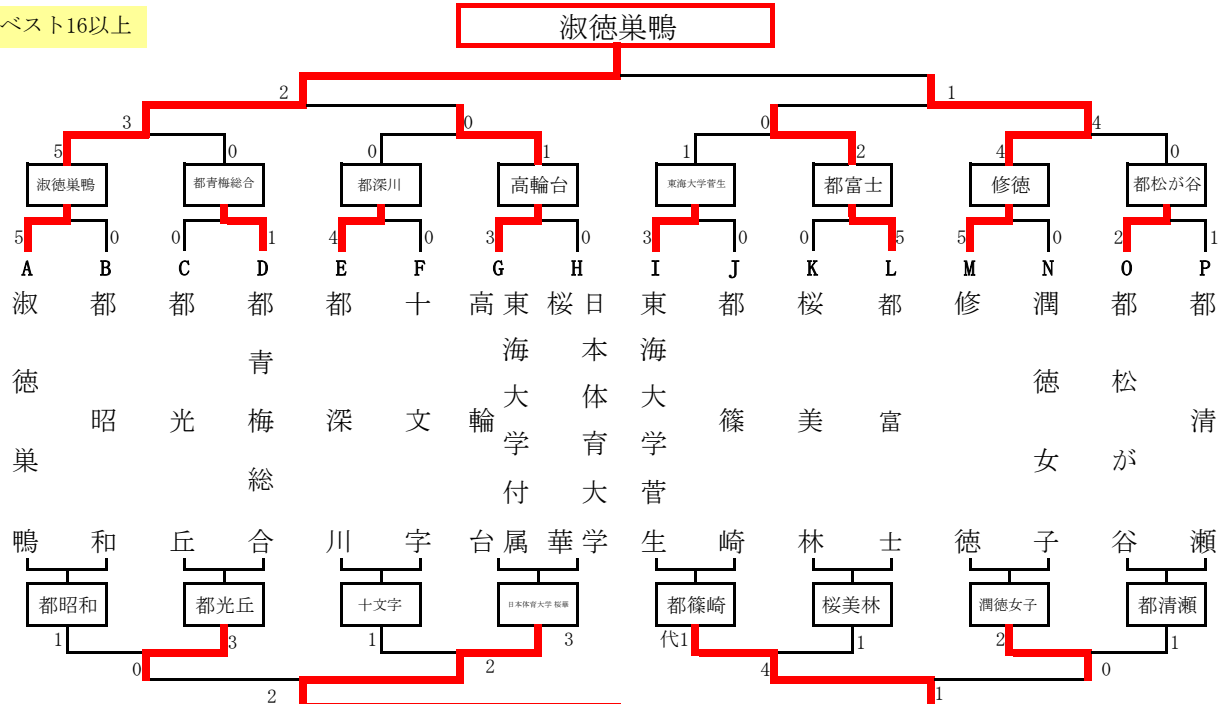

令和3年度 東京都高等学校春季剣道大会 兼関東大会団体東京都予選

男子

令和3年5月7日 東京武道館

関東大会
出場校(9校)

東海大学菅生
郁文館
杉並学院

東海大学付属高輪台
巢鴨
城西大学付属城西

正則学園
拓殖大学第一
足立学園

ベスト16以上

敗者復活戦

足立学園

代一代表戦勝ち 本一本数勝ち

女子

令和3年5月7日 東京武道館

関東大会
出場校(9校)

淑徳巣鴨
都富士
都深川

修徳
都青梅総合
東海大学菅生

東海大学付属高輪台
都松が谷
日本体育大学桜華

ベスト16以上

敗者復活戦

日本体育大学桜華

代一代表戦勝ち 本一本数勝ち