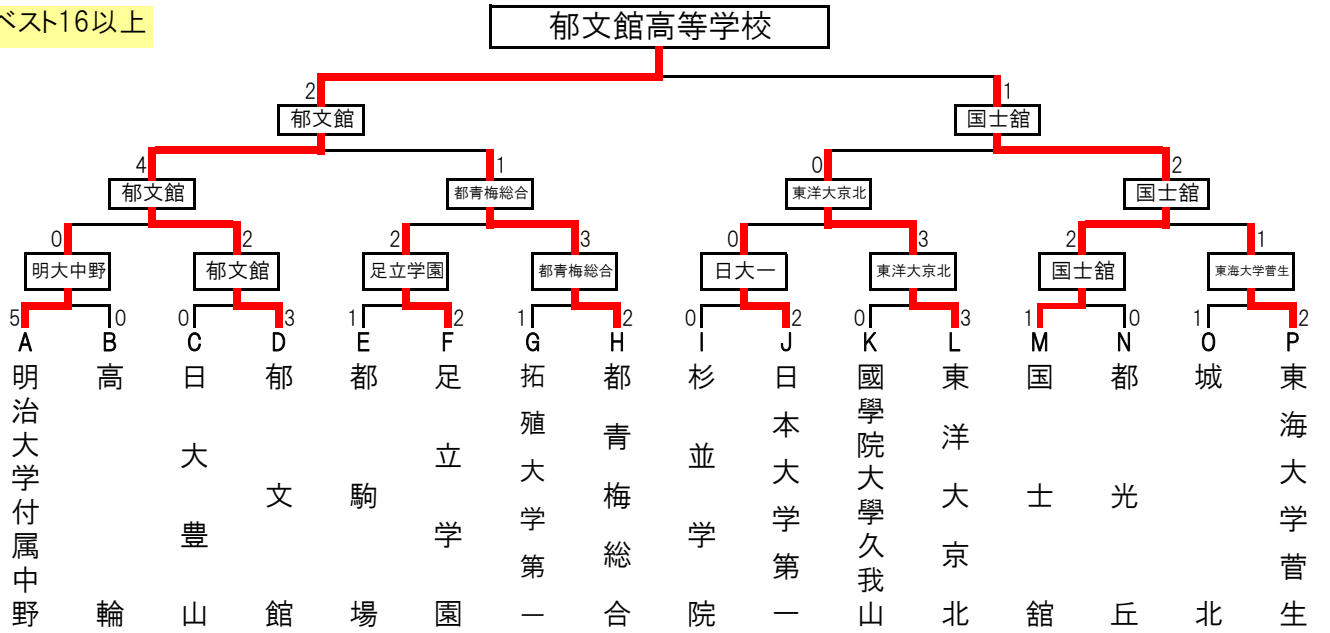

平成30年度 東京都高等学校新人剣道大会 結果

男子

平成31年1月19日 東京武道館

全国大会出場校

郁文館高等学校

ベスト16以上

代--代表戦勝ち 本--本数勝ち

女子

平成31年1月19日 東京武道館

全国大会出場校

東海大学菅生高等学校

淑徳巣鴨高等学校

ベスト16以上