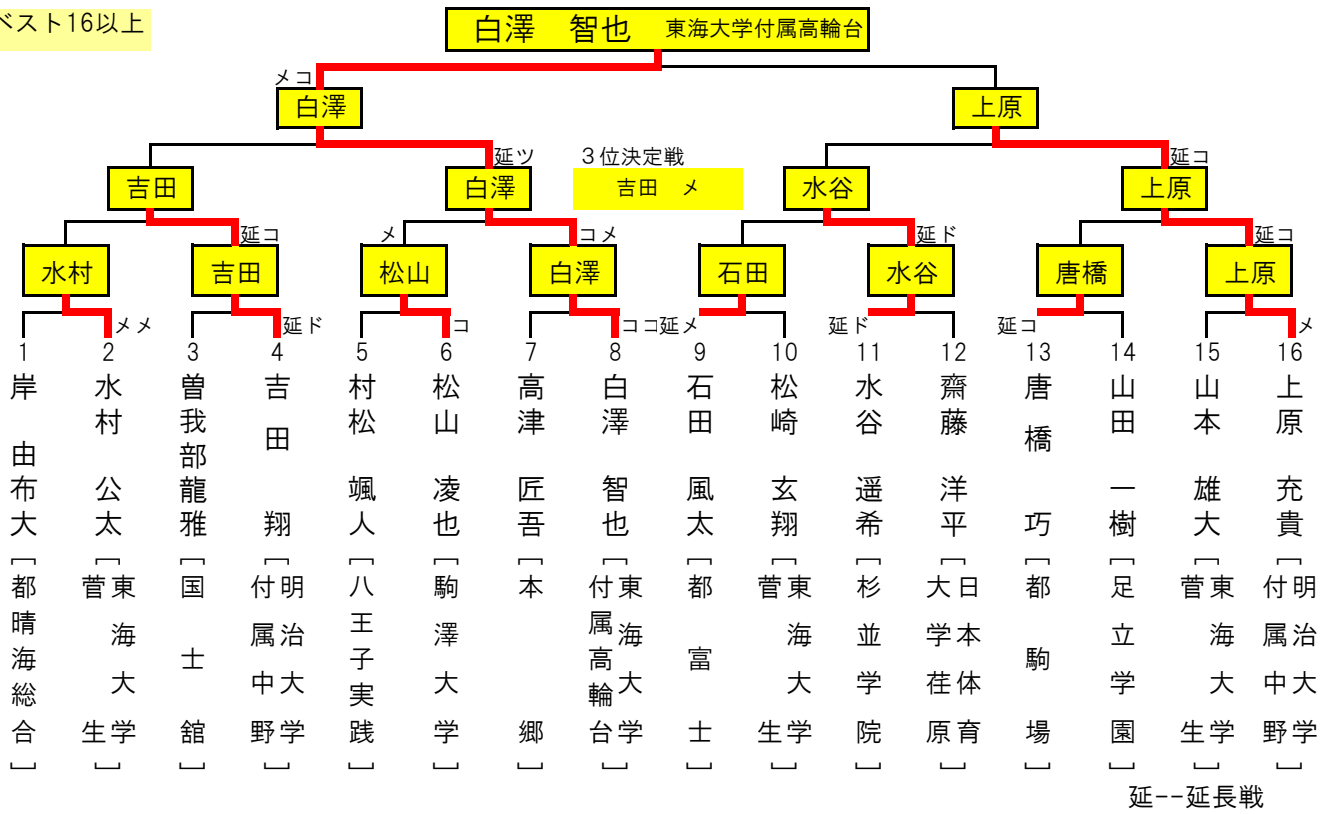

平成30年度 全国高等学校剣道大会 東京都予選会 個人戦 結果

男子 平成30年6月2日 墨田区総合体育館

全国大会出場選手 白澤 智也 東海大学付属高輪台 上原 充貴 明治大学付属中野

ベスト16以上

女子 平成30年6月2日 墨田区総合体育館

全国大会出場選手 西田 実沙希 東海大学菅生 齋藤 優奈 淑徳巣鴨

ベスト16以上