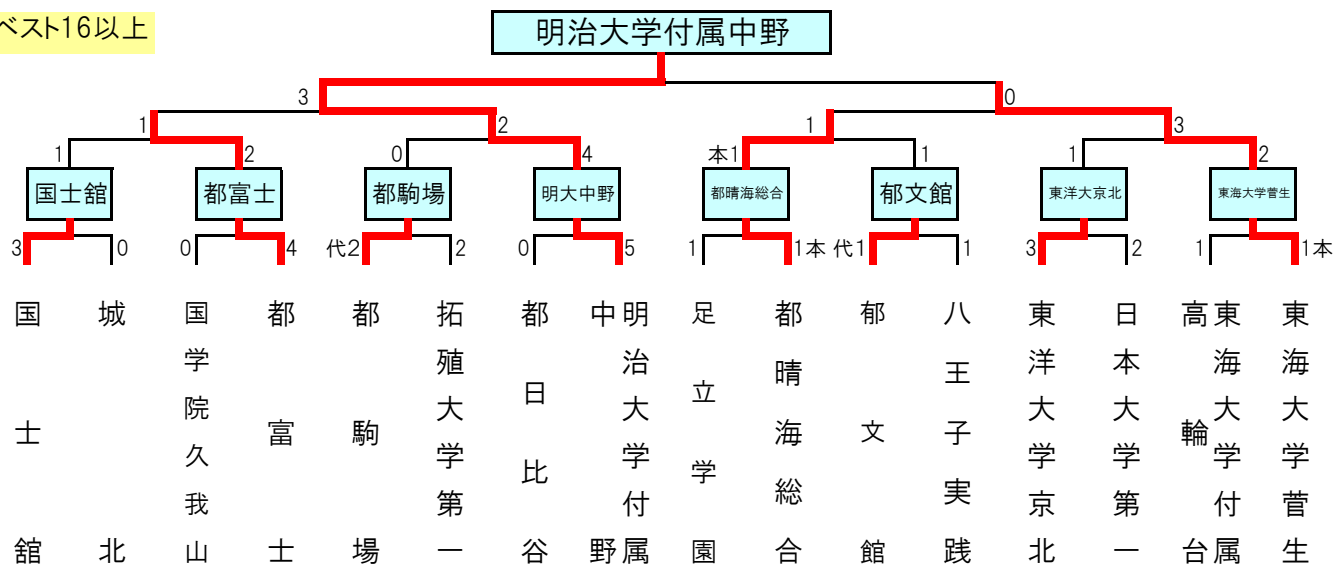

# 平成30年度 全国高等学校剣道大会 東京都予選会 団体戦 結果

男子 団体戦

平成30年6月17日 東京武道館

全国大会出場校

## 明治大学附属中野高等学校

ベスト16以上

代--代表戦勝ち 本--本数勝ち

女子 団体戦

平成30年6月17日 東京武道館

全国大会出場校

## 淑徳巣鴨高等学校

ベスト16以上

代--代表戦勝ち 本--本数勝ち