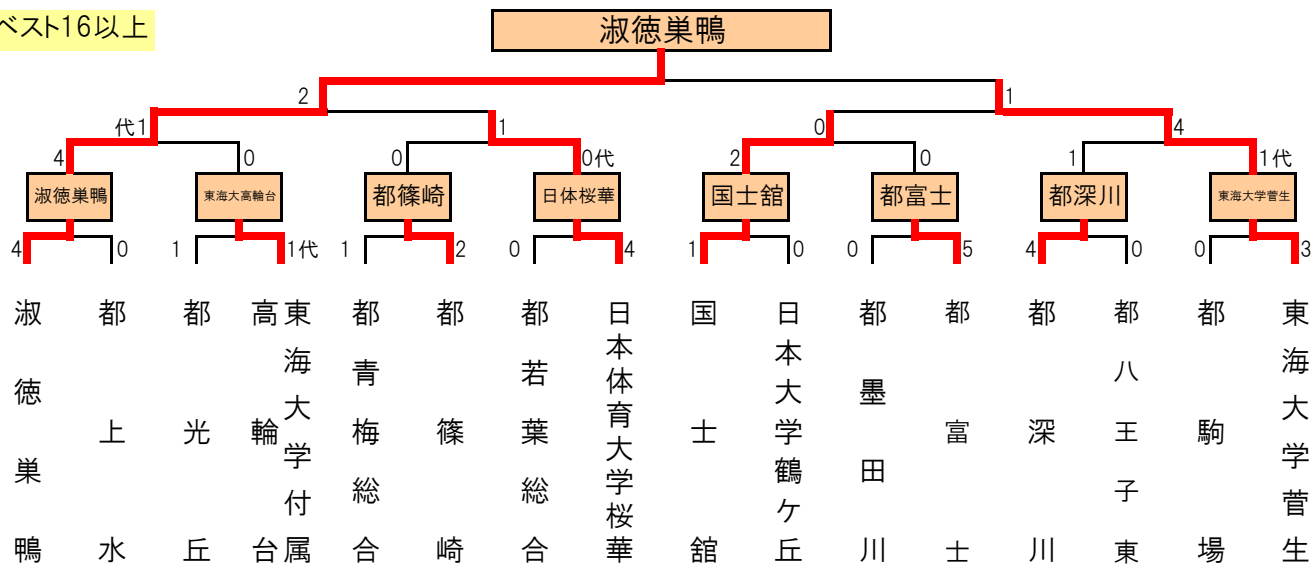

## 明治大学附属中野高等学校

ベスト16以上

代--代表戦勝ち 本--本数勝ち

女子 団体戦

平成30年6月17日 東京武道館

全国大会出場校

## 淑徳巣鴨高等学校

ベスト16以上

代--代表戦勝ち 本--本数勝ち