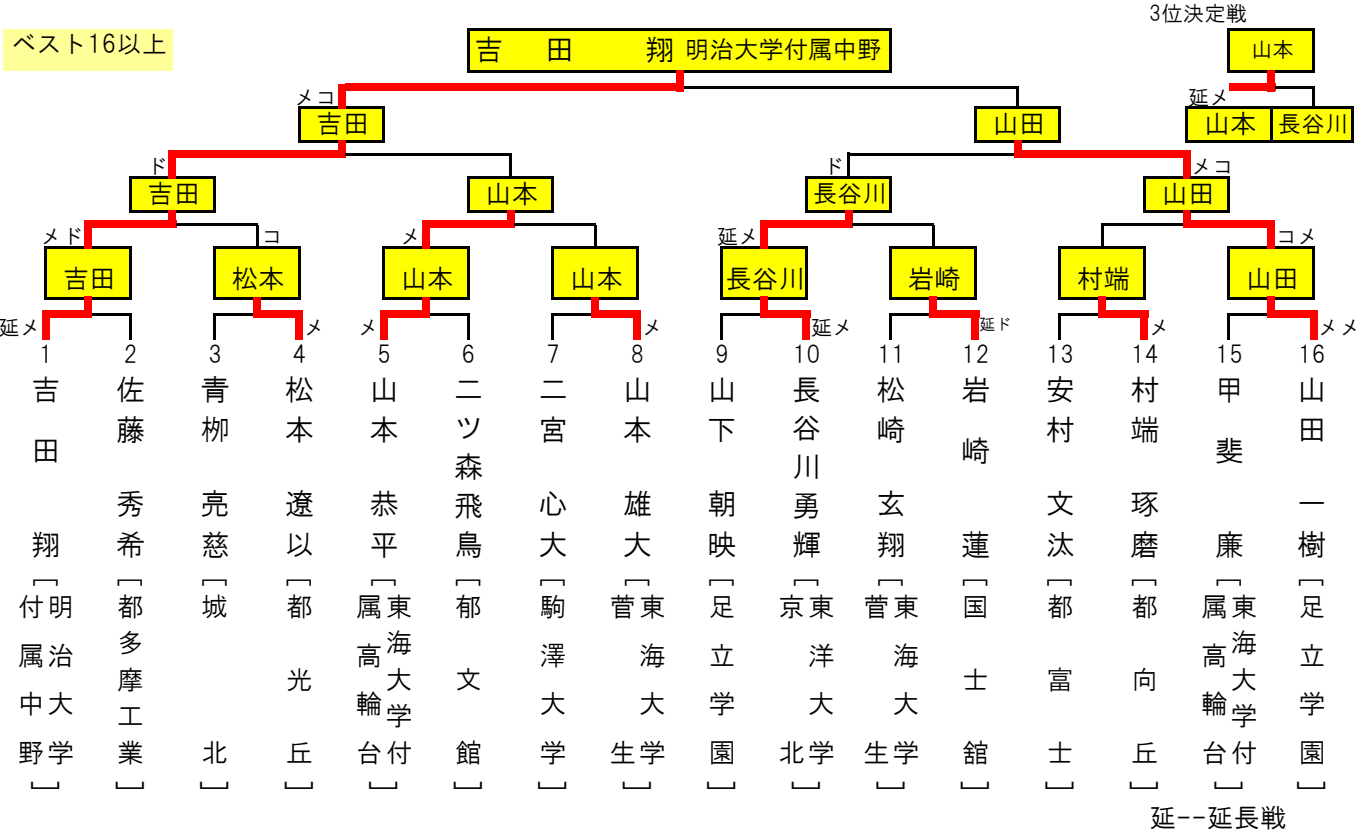

平成30年度 東京都高等学校春季剣道大会 兼 関東高等学校剣道大会 東京都予選会  
結果

男子個人 平成30年5月12日 東京武道館

関東大会出場選手(4人) 吉田 翔 明治大学付属中野 山田 一樹 足立学園  
山本 恭平 東海大学付属高輪台 長谷川 勇希 東洋大学京北

女子個人 平成30年5月12日 東京武道館

関東大会出場選手(4人) 高橋 実希 東海大学菅生 齋藤 優奈 淑徳巣鴨  
石川 万尋 日本体育大学桜華 長堀 美苗 国士館