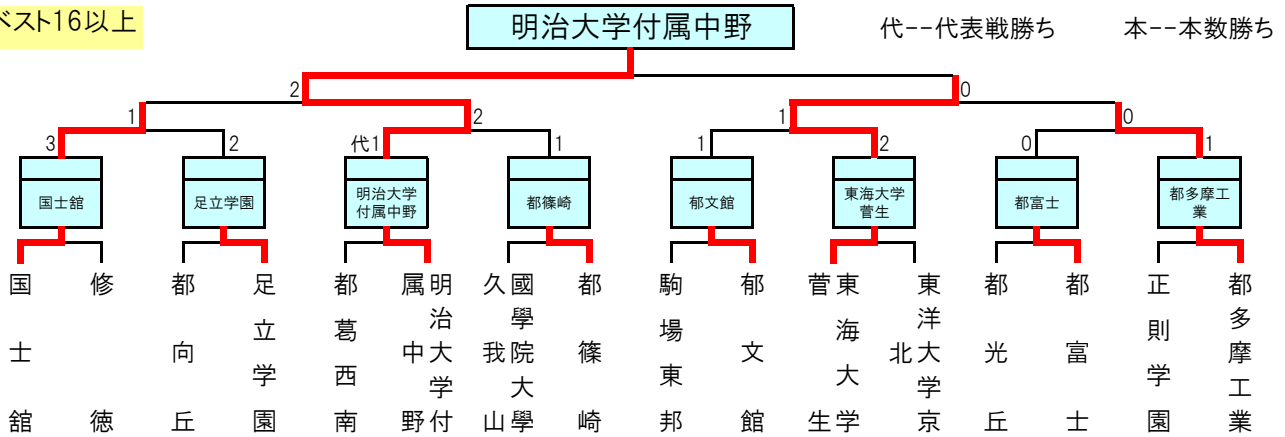

# 平成29年度 東京都高等学校秋季剣道大会

男子 団体戦 I部

平成29年8月23日 日本武道館

ベスト16以上

男子 団体戦 II部

平成29年8月23日 日本武道館

ベスト16以上

女子 団体戦 I部

平成29年8月23日 日本武道館

ベスト16以上

女子 団体戦 II部

平成29年8月23日 日本武道館

ベスト16以上