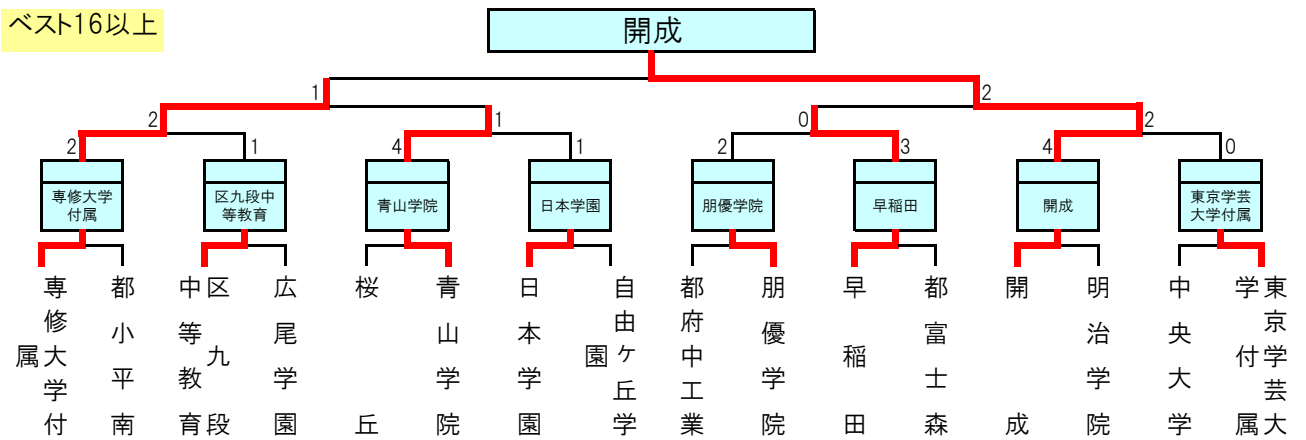

# 平成29年度 東京都高等学校秋季剣道大会

男子 団体戦 I部

平成29年8月23日 日本武道館

ベスト16以上

男子 団体戦 II部

平成29年8月23日 日本武道館

ベスト16以上

女子 団体戦 I部

平成29年8月23日 日本武道館

ベスト16以上

女子 団体戦 II部

平成29年8月23日 日本武道館

ベスト16以上