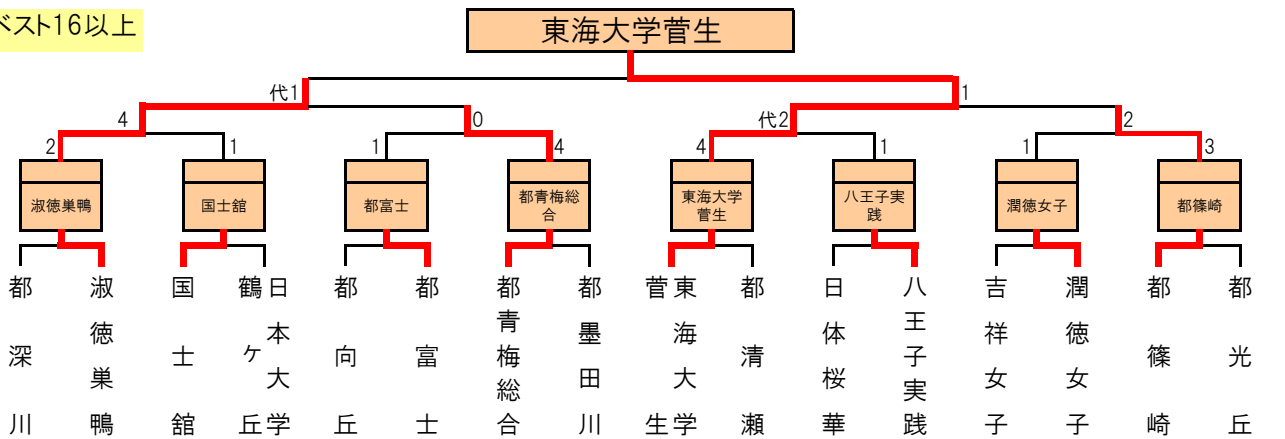

# 平成29年度 東京都高等学校秋季剣道大会

男子 団体戦 I部

平成29年8月23日 日本武道館

ベスト16以上

男子 団体戦 II部

平成29年8月23日 日本武道館

ベスト16以上

女子 団体戦 I部

平成29年8月23日 日本武道館

ベスト16以上

女子 団体戦 II部

平成29年8月23日 日本武道館

ベスト16以上