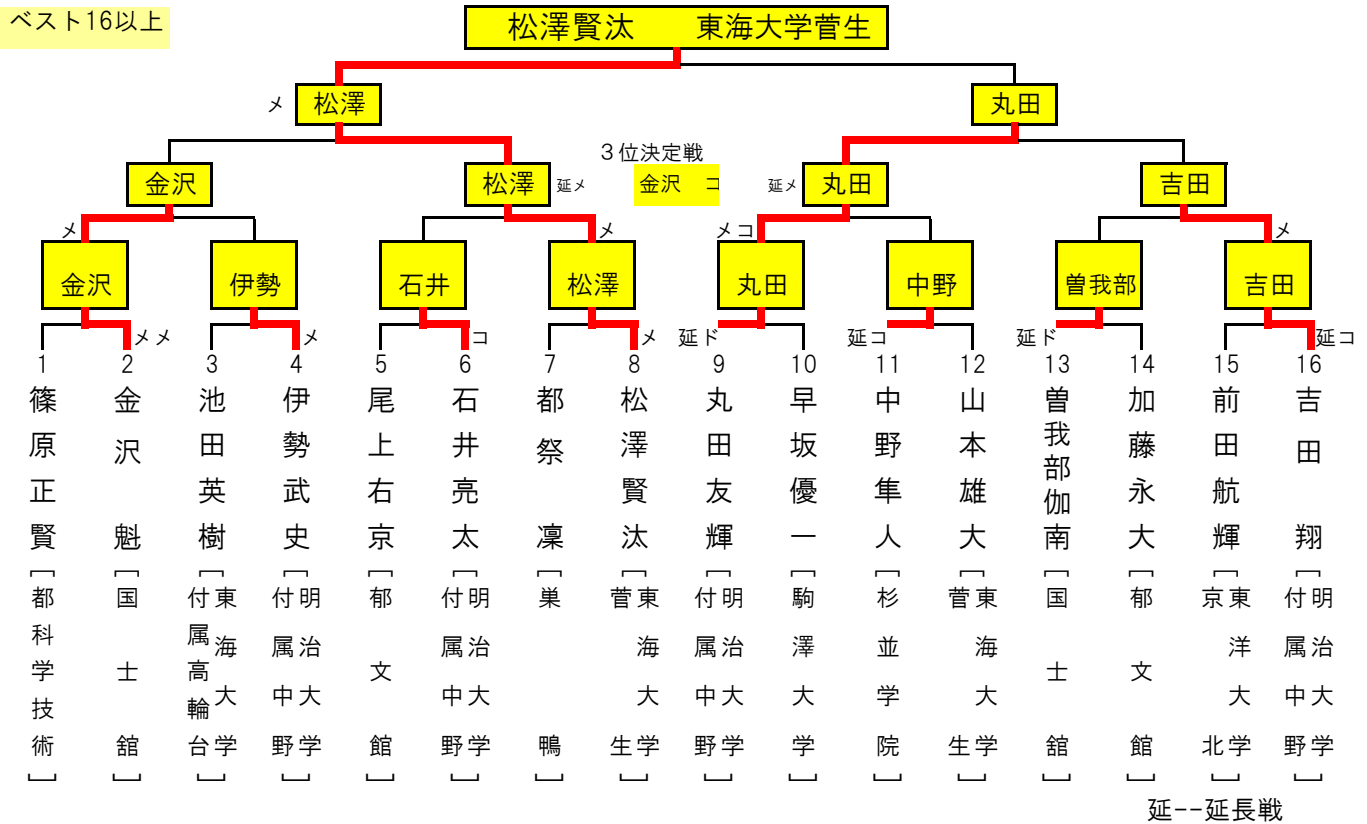

# 平成29年度 全国高等学校剣道大会 東京都予選会 個人戦 結果

男子

平成29年6月3日 東京武道館

全国大会出場選手

松澤 賢汰 東海大学菅生

丸田 友輝 明治大学付属中野

明治大学付属中野

ベスト16以上

女子

平成29年6月3日 東京武道館

全国大会出場選手

坂田 綺晴 東海大学菅生

井手 璃々華 国士館

国士館

ベスト16以上