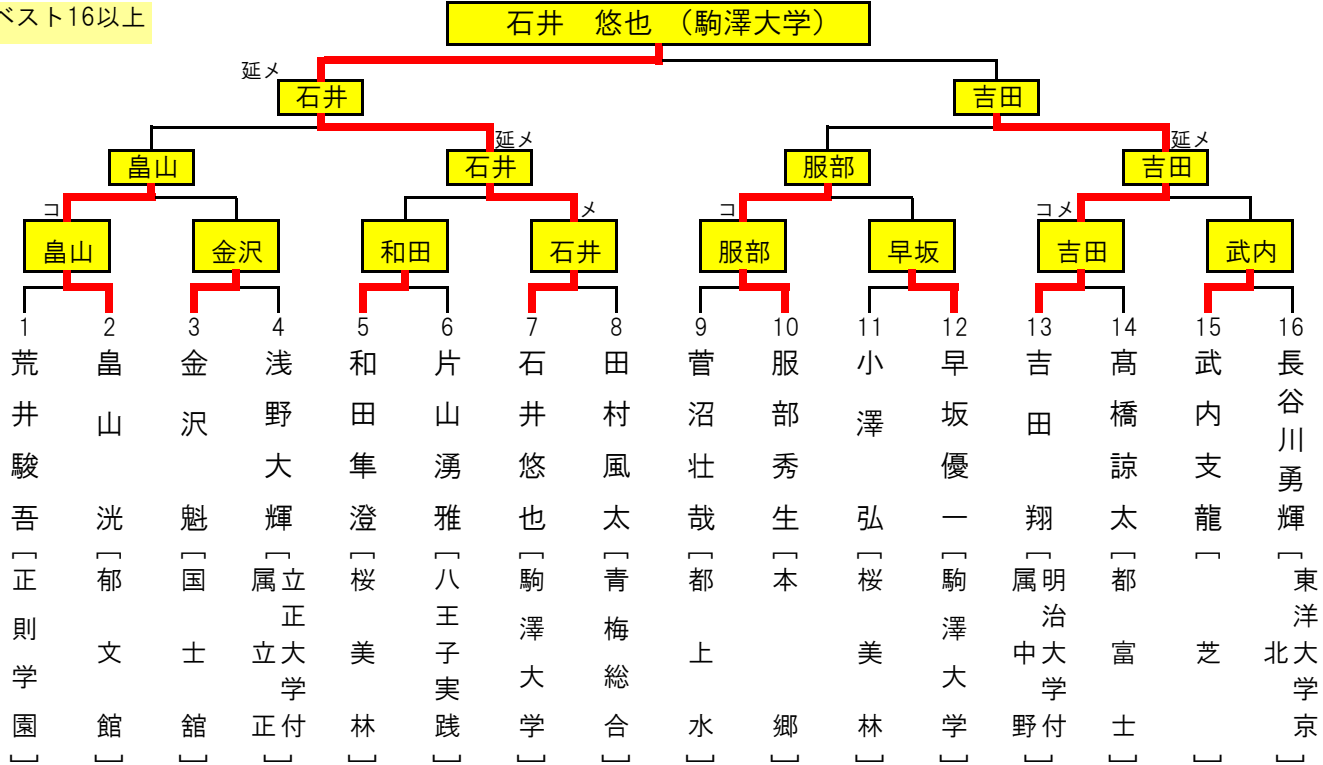

平成29年度 東京都高等学校春季剣道大会 兼関東高等学校剣道大会東京都予選会結果

男子個人 平成29年5月13日 東京武道館

関東大会出場選手(4人)	石井 悠也 (駒澤大学)	吉田 翔 (明治大学附属中野)
	服部 秀生 (本郷)	畠山 洸 (郁文館)

3位決定戦あり

ベスト16以上

延--延長戦

女子個人 平成29年5月13日 東京武道館

関東大会出場選手(4人)	井手 璃々華 (国士館)	池谷 梨花 (文化学園大学杉並)
	伊藤 さくら (国士館)	佐藤 陽菜 (八王子実践)

3位決定戦あり

ベスト16以上

延--延長戦