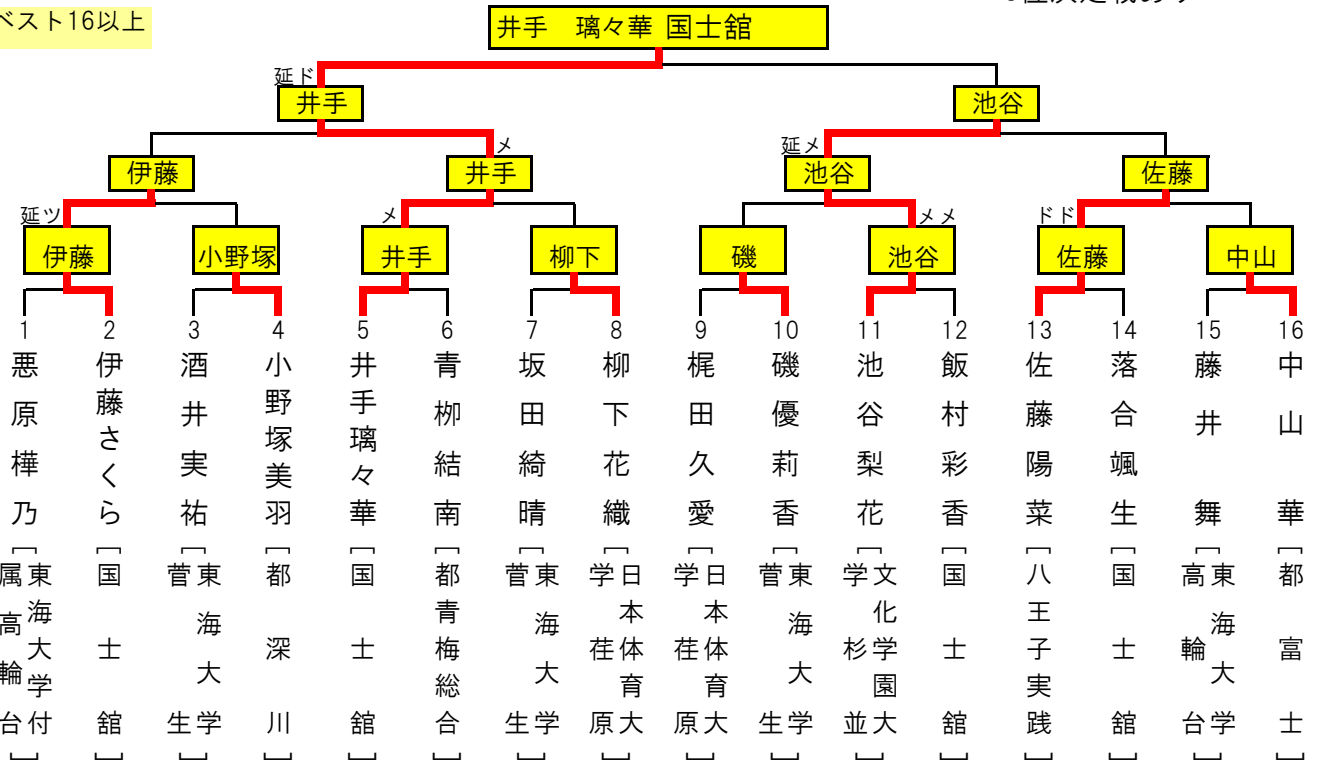

平成29年度 東京都高等学校春季剣道大会 兼関東高等学校剣道大会東京都予選会結果

男子個人 平成29年5月13日 東京武道館

関東大会出場選手(4人)	石井 悠也 (駒澤大学)	吉田 翔 (明治大学附属中野)
	服部 秀生 (本郷)	畠山 洸 (郁文館)

3位決定戦あり

ベスト16以上

延--延長戦

女子個人 平成29年5月13日 東京武道館

関東大会出場選手(4人)	井手 璃々華 (国士館)	池谷 梨花 (文化学園大学杉並)
	伊藤 さくら (国士館)	佐藤 陽菜 (八王子実践)

3位決定戦あり

ベスト16以上

延--延長戦