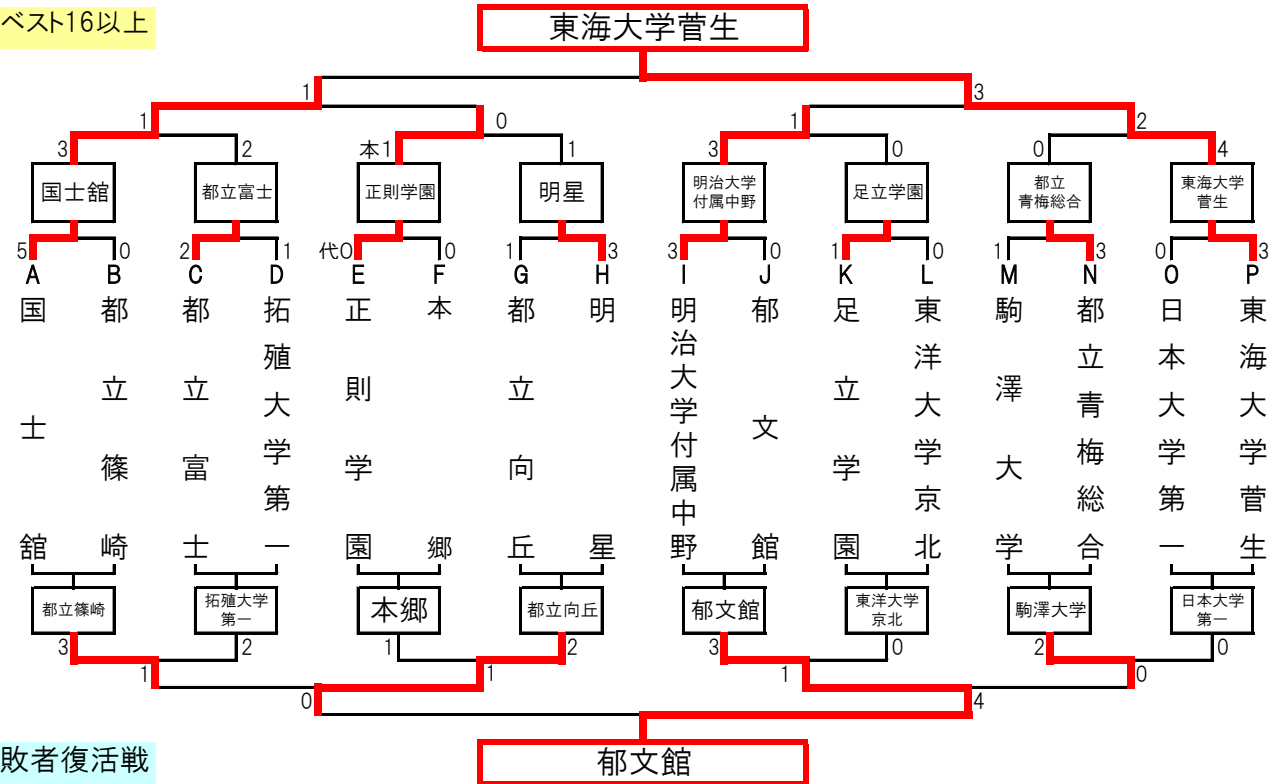

平成29年度 東京都高等学校春季剣道大会 兼関東大会団体東京都予選結果

男子

平成29年4月23日 東京武道館

関東大会  
出場校(9校)

東海大学菅生  
都立富士  
郁文館

国土館  
明星

正則学園  
足立学園

明治大学付属中野  
都立青梅総合

ベスト16以上

敗者復活戦

女子

平成29年4月22日 東京武道館

関東大会  
出場校(9校)

八王子実践  
東海大学菅生  
文化学園大学杉並

淑徳巣鴨  
東海大学高輪台

都立深川  
都立上水

国土館  
都立富士

ベスト16以上

敗者復活戦