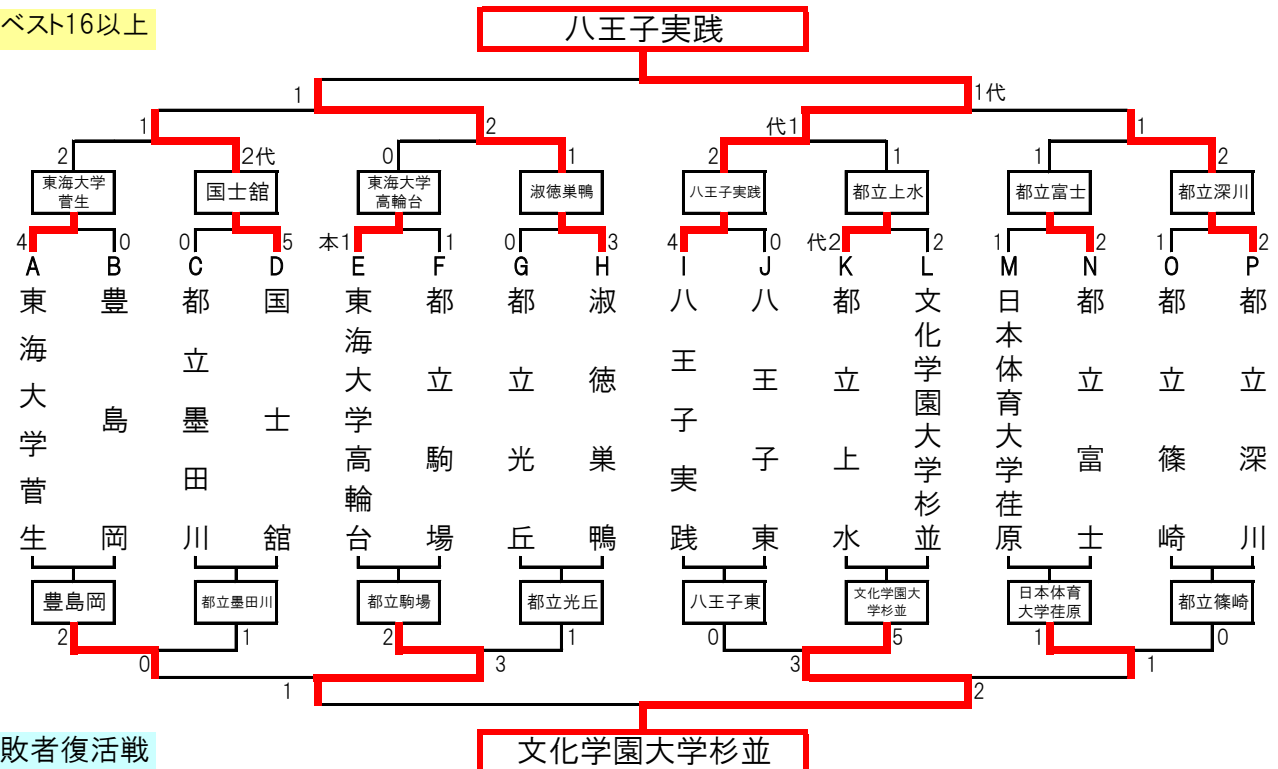

敗者復活戦

女子

平成29年4月22日 東京武道館

関東大会
出場校(9校)

八王子実践
東海大学菅生
文化学園大学杉並

淑徳巣鴨
東海大学高輪台

都立深川
都立上水

国土館
都立富士

ベスト16以上