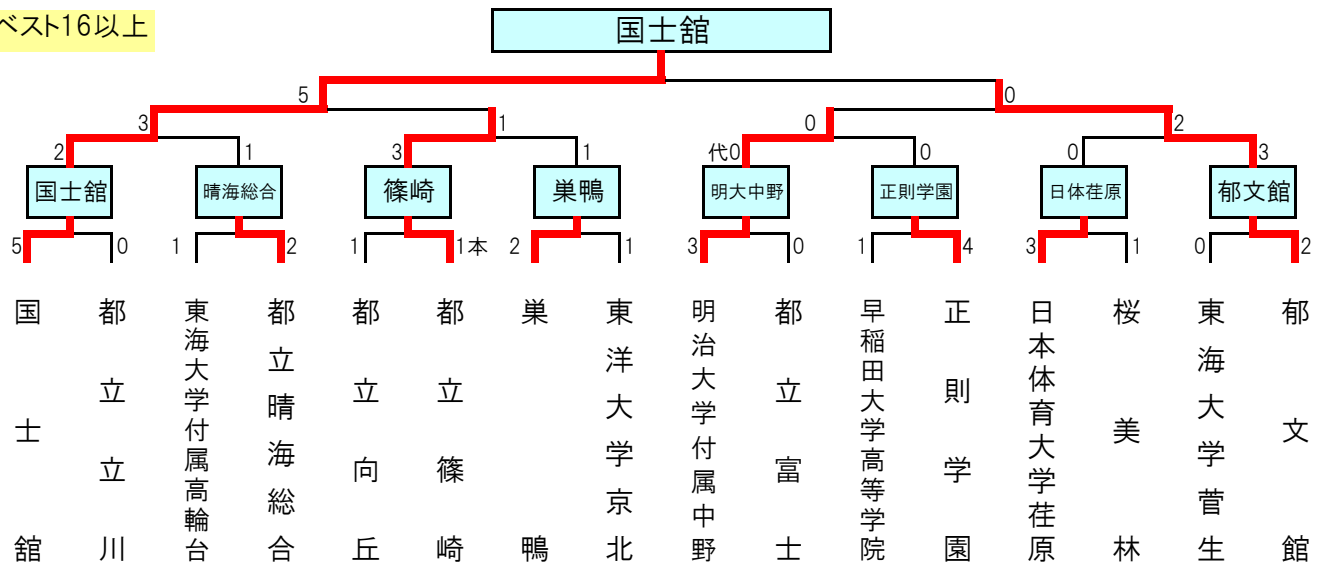

平成28年度 全国高等学校剣道大会 東京都予選会 団体戦 結果

男子 団体戦

平成28年6月18日 東京武道館

全国大会出場校

国士館高等学校

ベスト16以上

代--代表戦勝ち 本--本数勝ち

女子 団体戦

平成28年6月18日 東京武道館

全国大会出場校

東海大学菅生高等学校

ベスト16以上

代--代表戦勝ち 本--本数勝ち