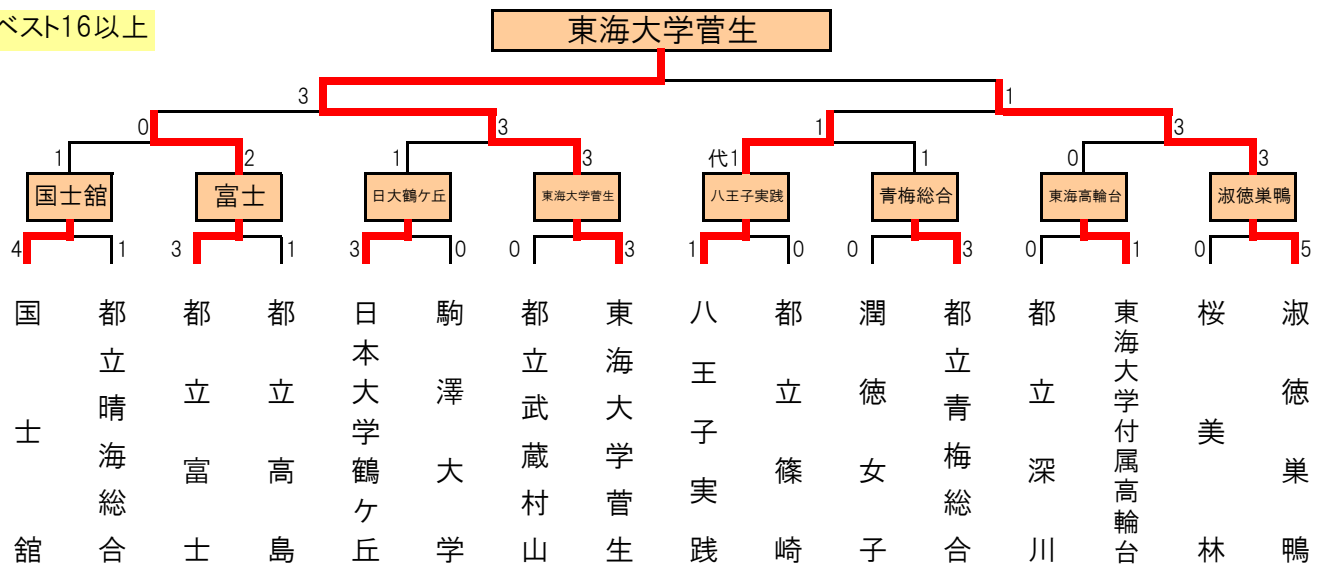

平成28年度 全国高等学校剣道大会 東京都予選会 団体戦 結果

男子 団体戦

平成28年6月18日 東京武道館

全国大会出場校

国士館高等学校

ベスト16以上

代--代表戦勝ち 本--本数勝ち

女子 団体戦

平成28年6月18日 東京武道館

全国大会出場校

東海大学菅生高等学校

ベスト16以上

代--代表戦勝ち 本--本数勝ち