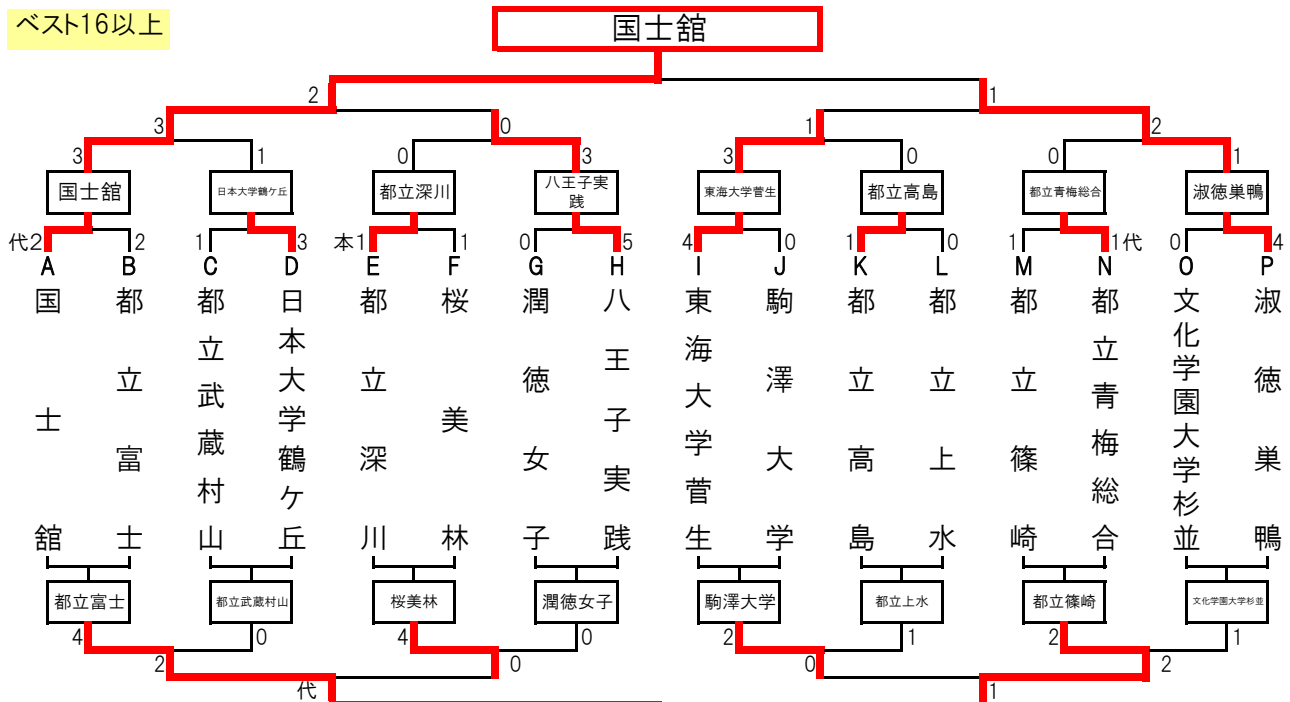

代--代表戦勝ち 本--本数勝ち

女子

平成28年4月30日 東京武道館

関東大会
出場校(9校)

国士館 淑徳巣鴨 八王子実践 東海大学菅生
 日本大学鶴ヶ丘 都立青梅総合 都立深川 都立高島
 都立富土

ベスト16以上

敗者復活戦

都立富土

代--代表戦勝ち 本--本数勝ち