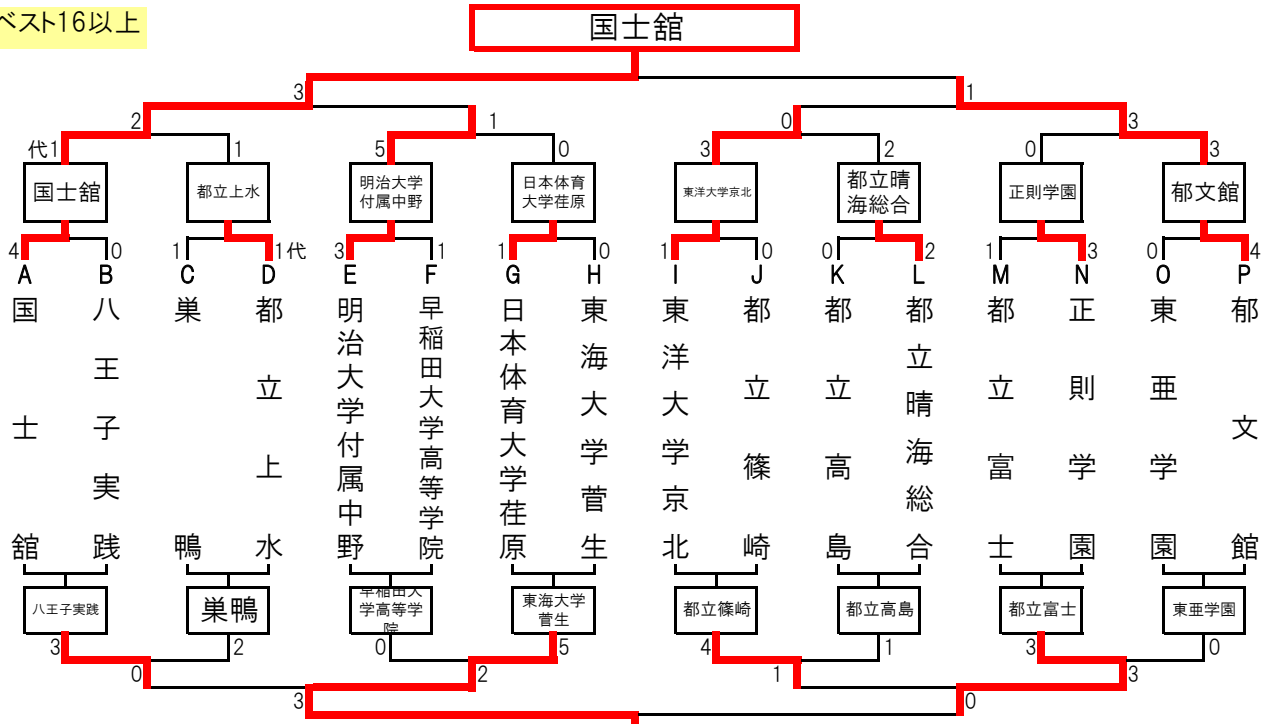

平成28年度 東京都高等学校春季剣道大会 兼関東大会団体東京都予選結果

男子

平成28年4月24日 東京武道館

関東大会
出場校(9校)

国士館 郁文館 明治大学付属中野 東洋大学京北
 都立上水 正則学園 日本体育大学荏原 都立晴海総合
 東海大学菅生

ベスト16以上

敗者復活戦

東海大学菅生

代--代表戦勝ち 本--本数勝ち

女子

平成28年4月30日 東京武道館

関東大会
出場校(9校)

国士館 淑徳巣鴨 八王子実践 東海大学菅生
 日本大学鶴ヶ丘 都立青梅総合 都立深川 都立高島
 都立富土

ベスト16以上

敗者復活戦

都立富土

代--代表戦勝ち 本--本数勝ち