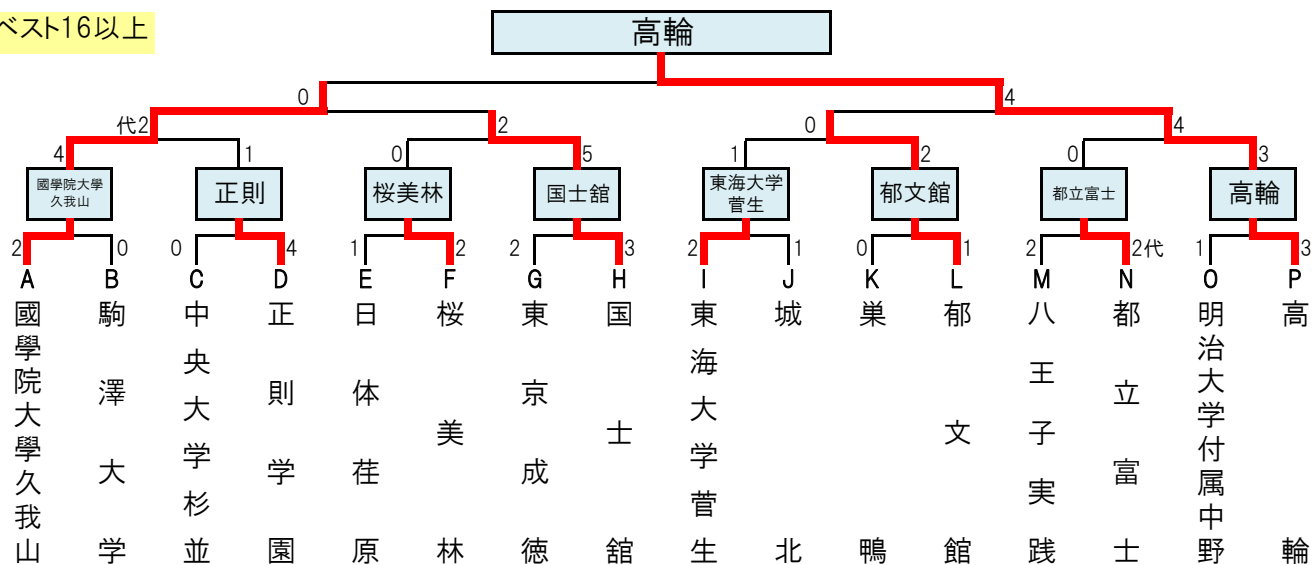

平成26年度 全国高等学校剣道大会 東京都予選会 団体戦 結果

男子 団体戦

平成26年6月21日 東京武道館

全国大会出場校

高輪

ベスト16以上

代--代表戦勝ち 本--本数勝ち

女子 団体戦

平成26年6月21日 東京武道館

全国大会出場校

東海大学菅生

ベスト16以上

代--代表戦勝ち 本--本数勝ち