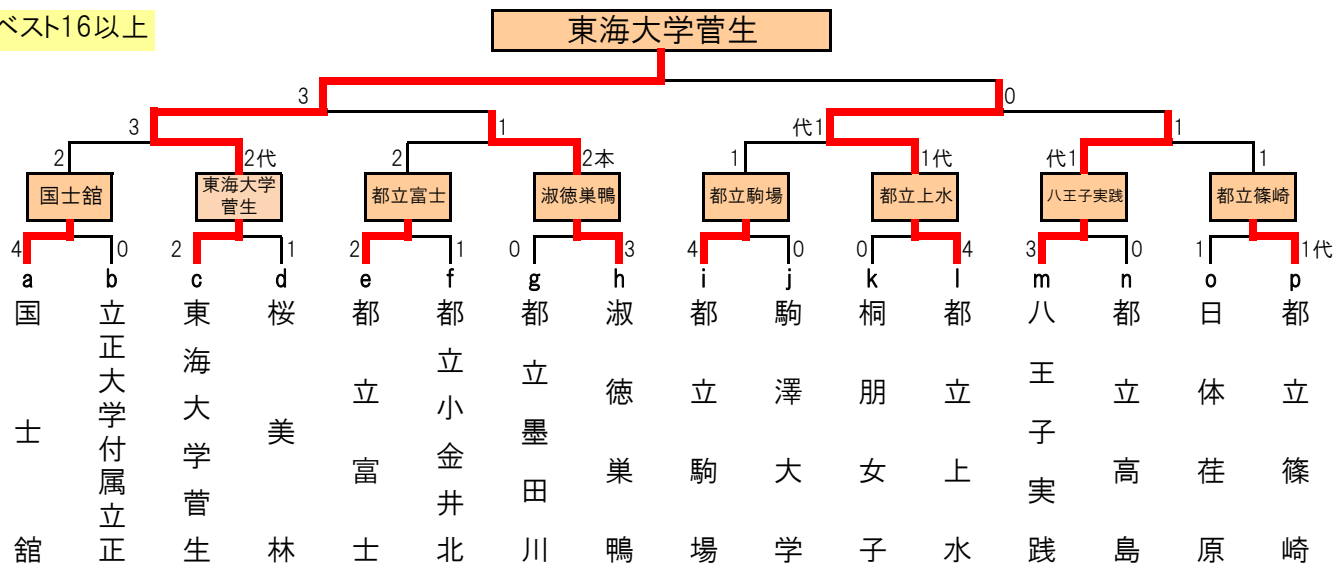

平成26年度 全国高等学校剣道大会 東京都予選会 団体戦 結果

男子 団体戦

平成26年6月21日 東京武道館

全国大会出場校

高輪

ベスト16以上

代--代表戦勝ち 本--本数勝ち

女子 団体戦

平成26年6月21日 東京武道館

全国大会出場校

東海大学菅生

ベスト16以上

代--代表戦勝ち 本--本数勝ち