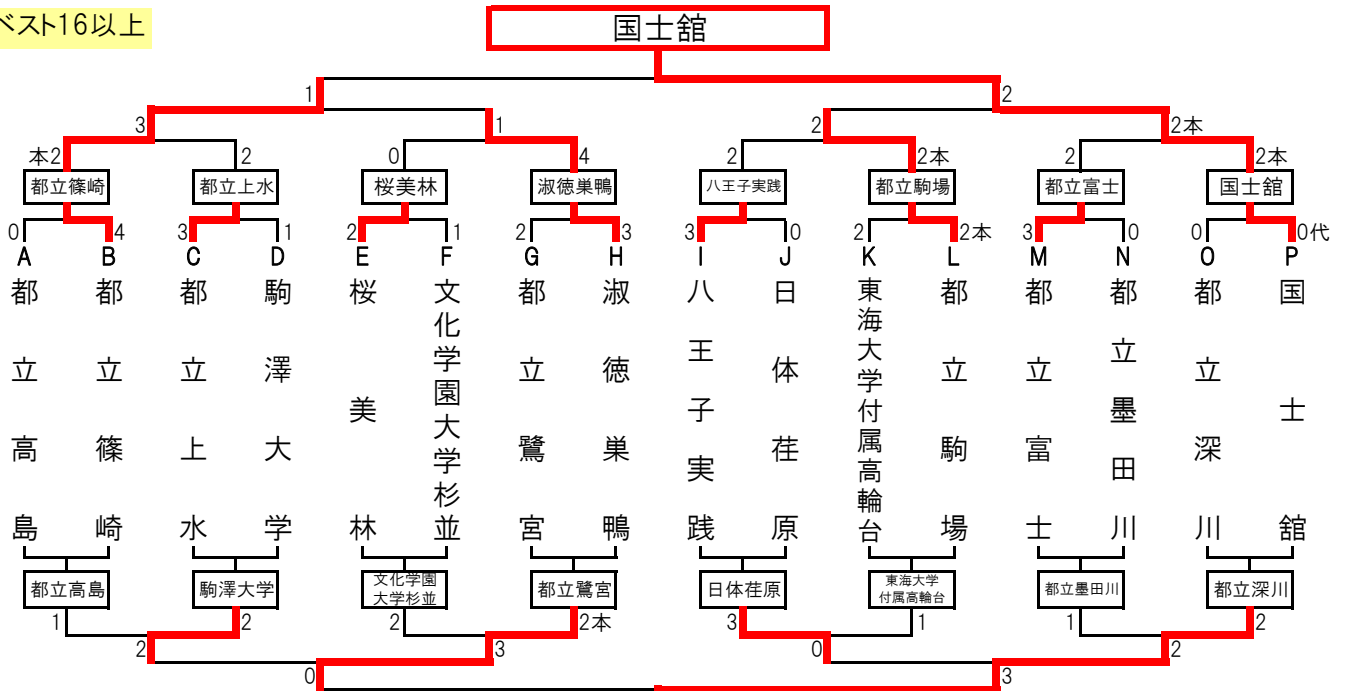

ベスト16以上

敗者復活戦

都立富士

代--代表戦勝ち 本--本数勝ち

女子

平成26年4月27日 東京武道館

関東大会
出場校(9校)

国士館
都立富士
都立深川

都立篠崎
都立上水

都立駒場
八王子実践

淑徳巣鴨
桜美林

ベスト16以上

敗者復活戦

都立深川

代--代表戦勝ち 本--本数勝ち