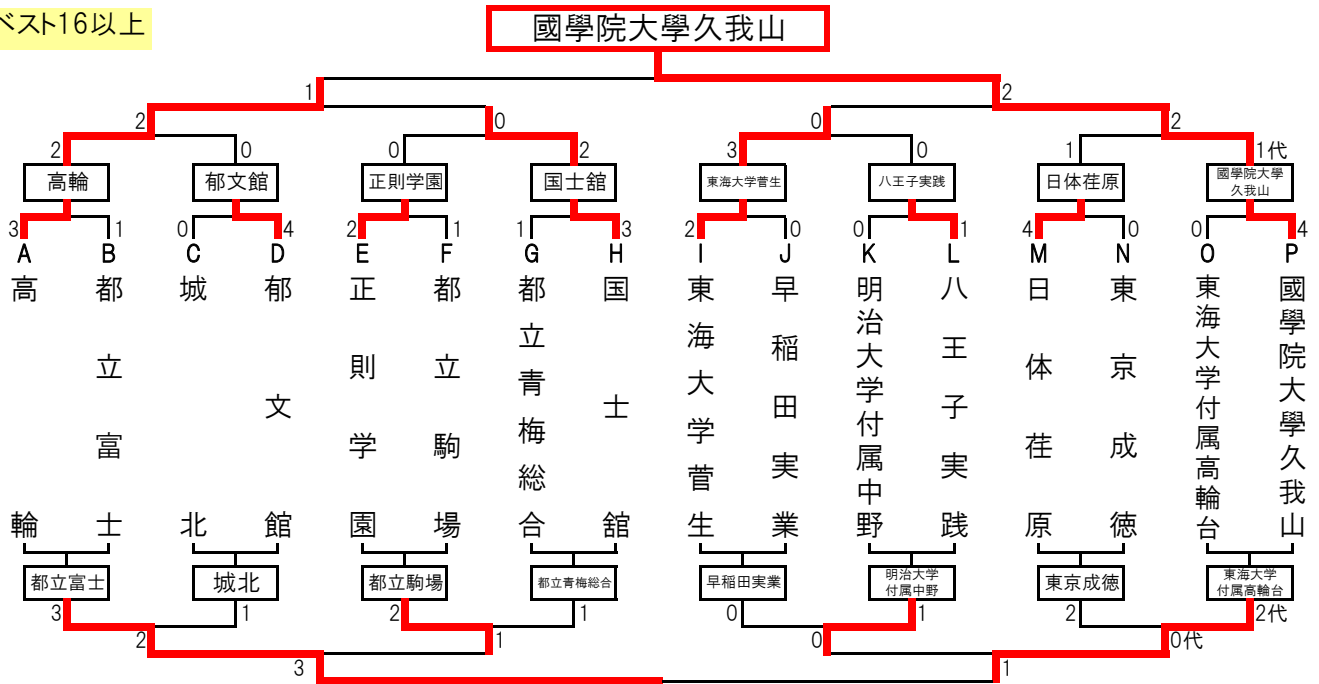

平成26年度 東京都高等学校春季剣道大会 兼関東大会団体東京都予選 結果

男子

平成26年4月26日 東京武道館

関東大会
出場校(9校)

國學院大學久我山
日体荏原
都立富士

高輪
郁文館

東海大学菅生
八王子実践

国士館
正則学園

ベスト16以上

敗者復活戦

都立富士

代--代表戦勝ち 本--本数勝ち

女子

平成26年4月27日 東京武道館

関東大会
出場校(9校)

国士館
都立富士
都立深川

都立篠崎
都立上水

都立駒場
八王子実践

淑徳巣鴨
桜美林

ベスト16以上

敗者復活戦

都立深川

代--代表戦勝ち 本--本数勝ち