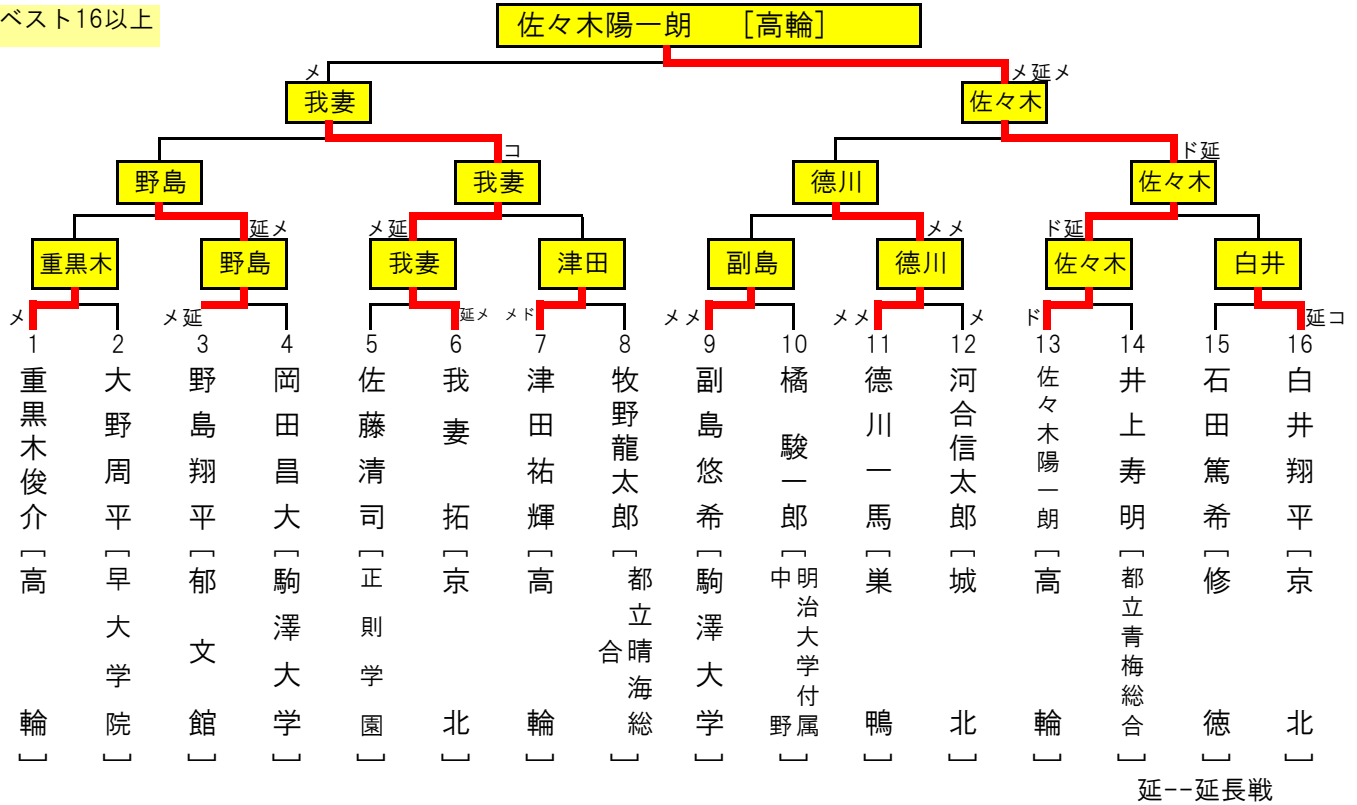

# 平成25年度 全国高等学校剣道大会 東京都予選会 個人戦 結果

男子 平成25年6月16日 東京武道館

全国大会出場選手 佐々木陽一朗 [高輪] 我妻 拓 [京北]

ベスト16以上

女子 平成25年6月16日 東京武道館

全国大会出場選手 佐藤 惟 [八王子実践] 清水世梨奈 [東海大学菅生]

ベスト16以上