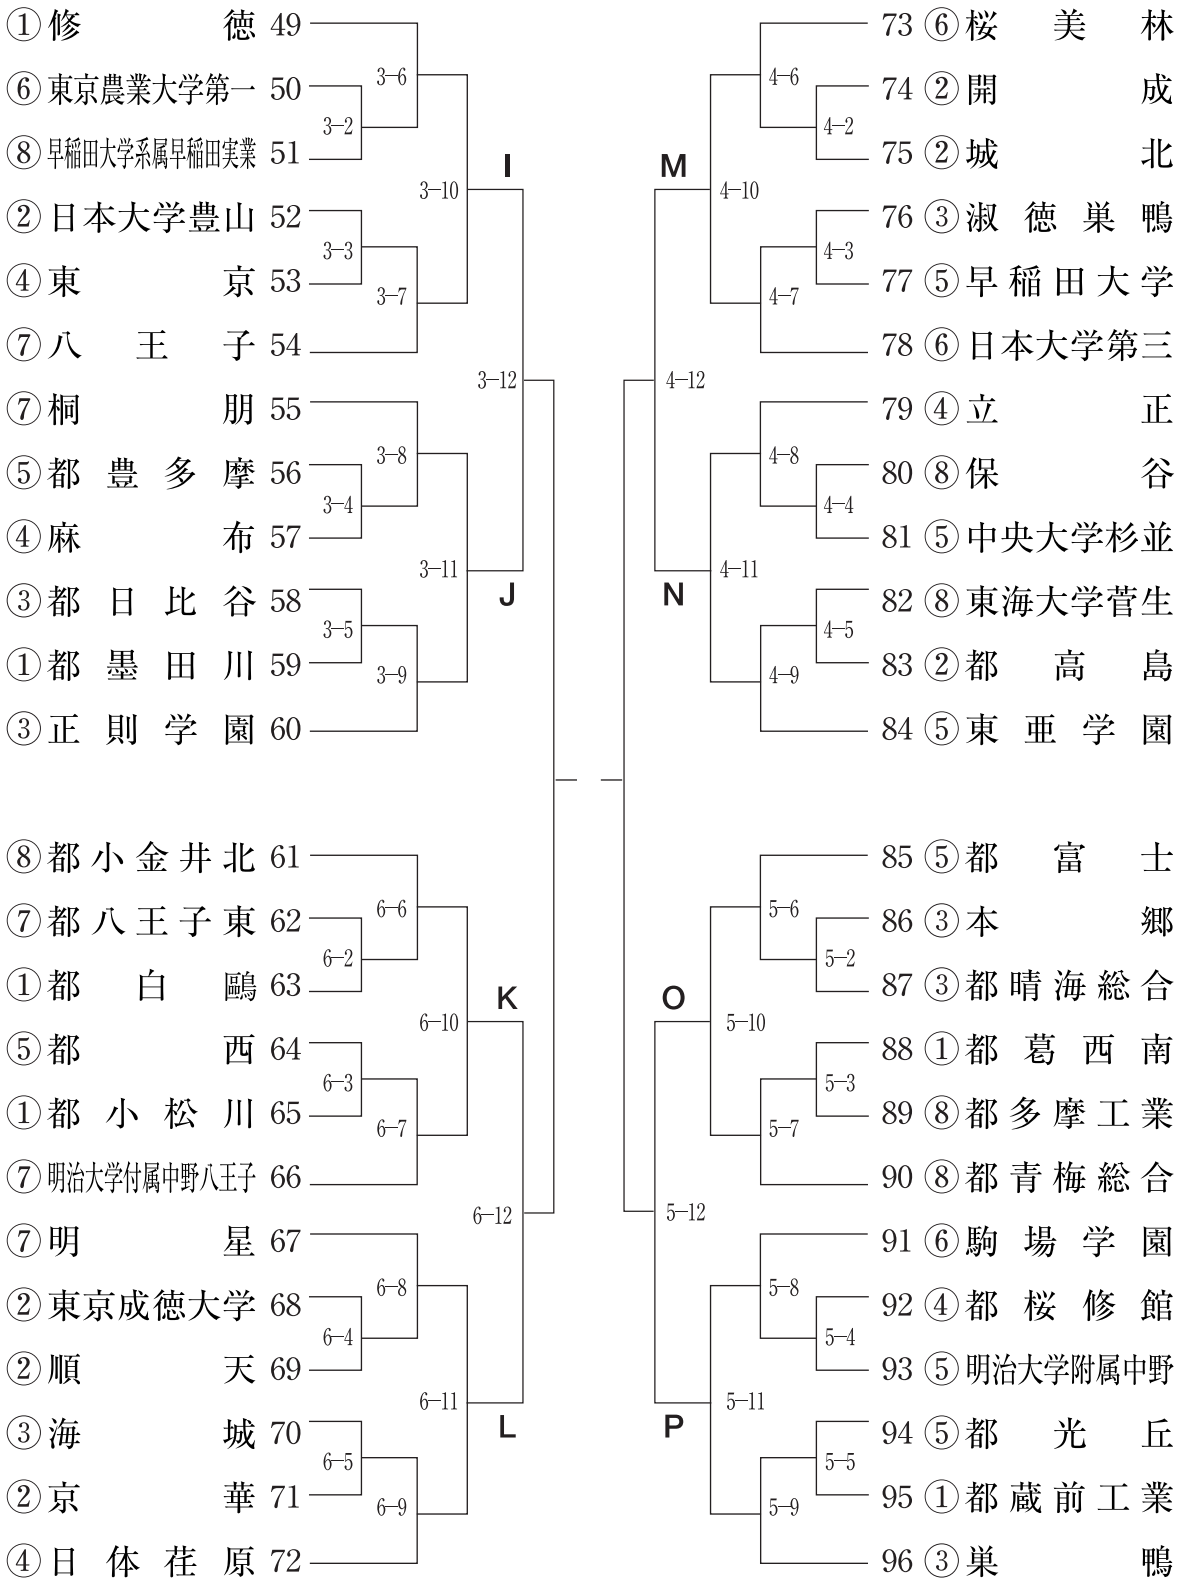

# 男子団体

◎=3人      ○=4人