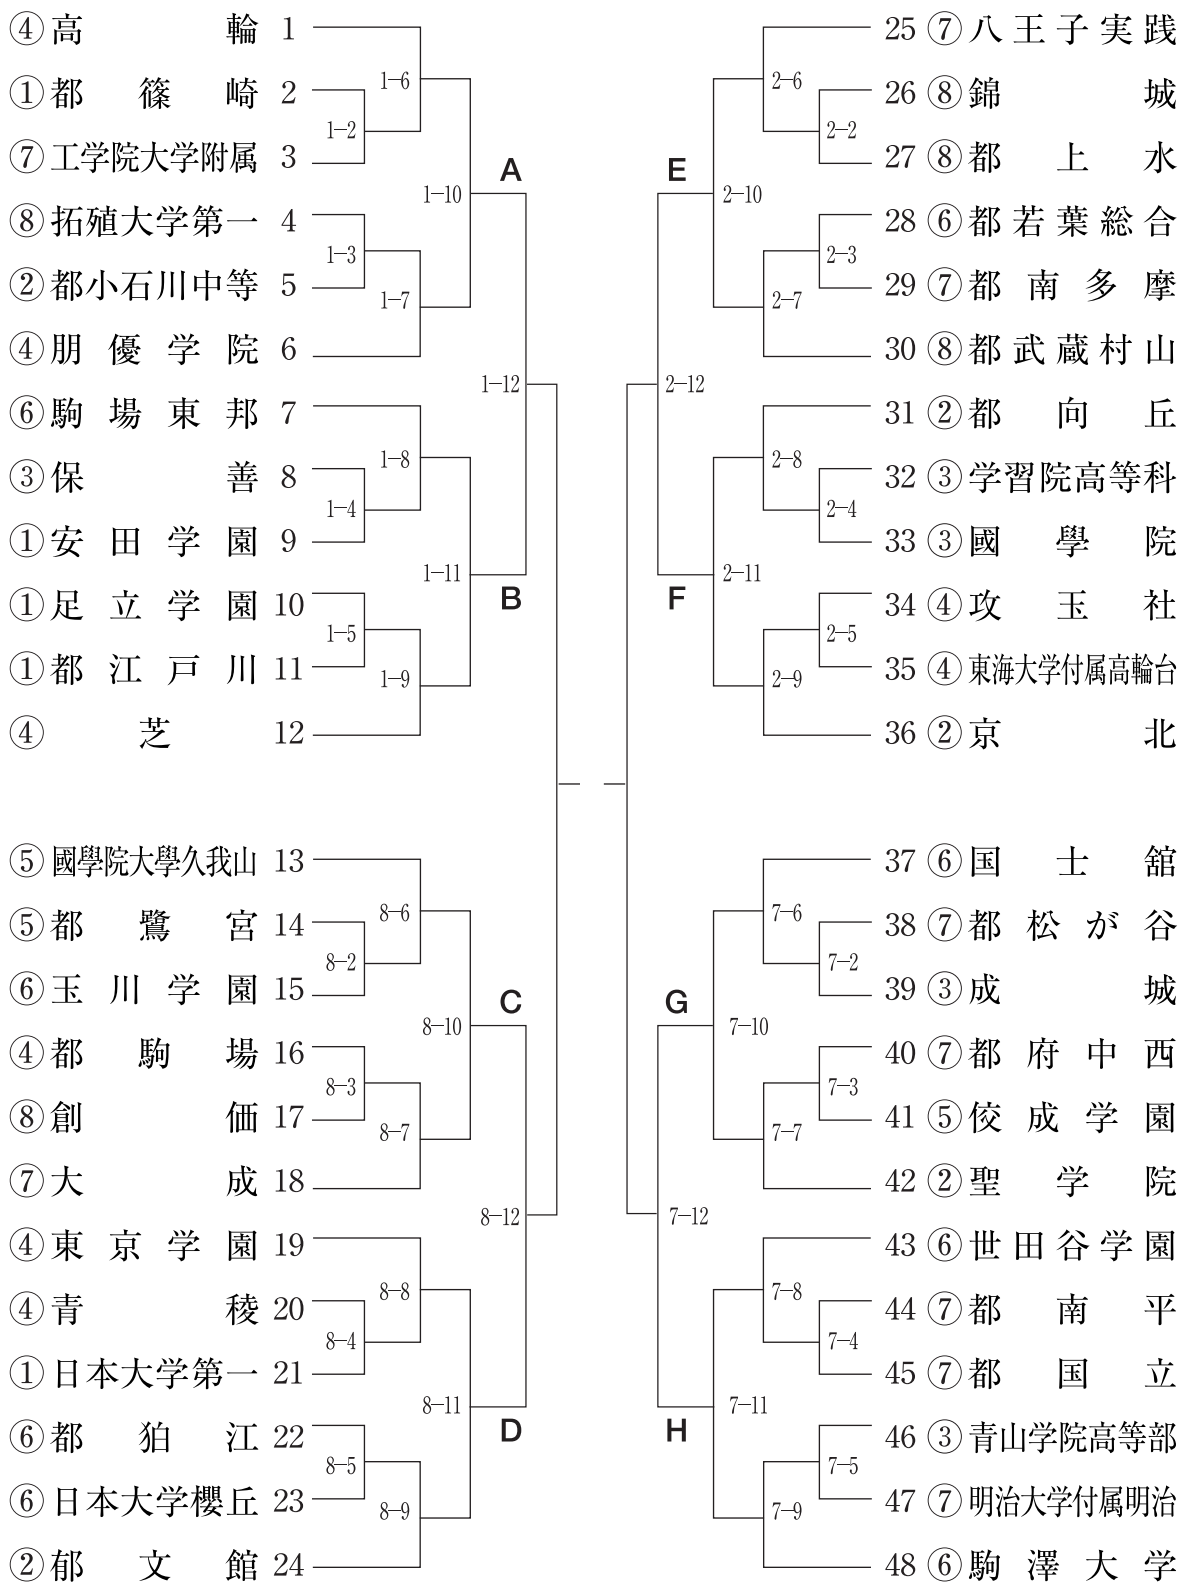

# 男子団体

◎=3人      ○=4人