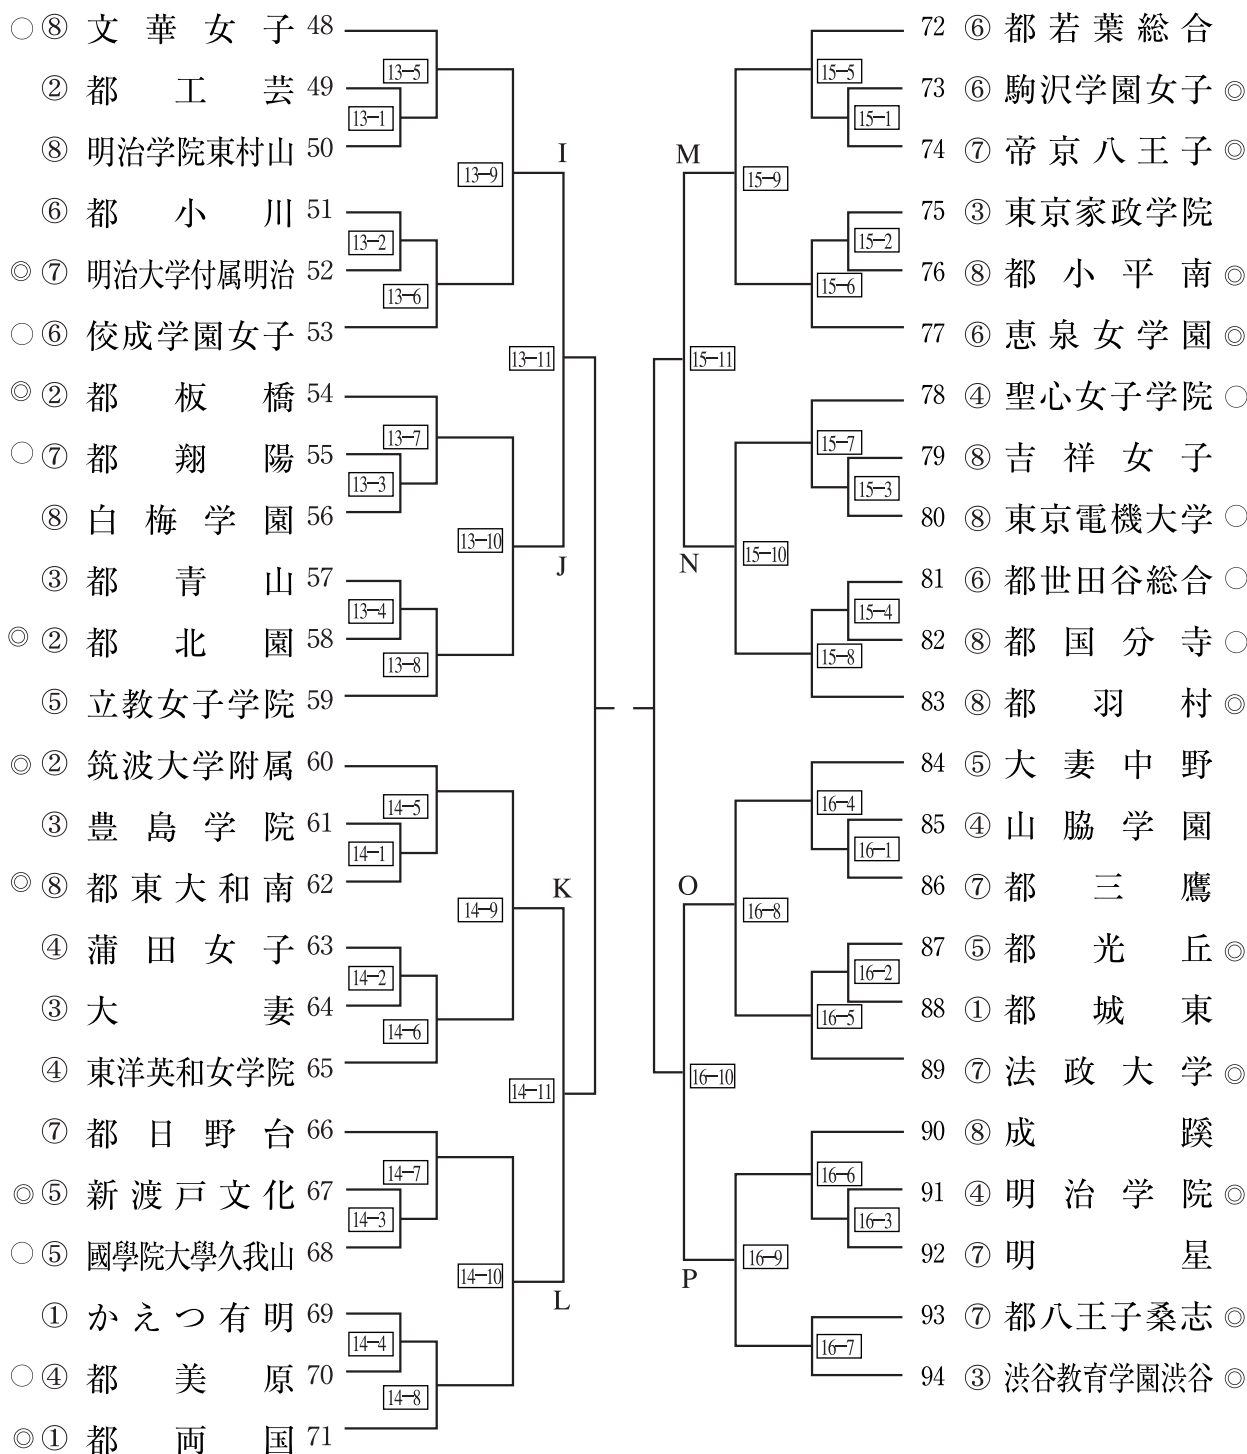

女子Ⅱ部

◎3人チーム

○4人チーム

女子Ⅱ部

◎3人チーム

○4人チーム

女子 I 部

◎ 3人チーム

○ 4人チーム

女子 I 部

◎ 3人チーム

○ 4人チーム