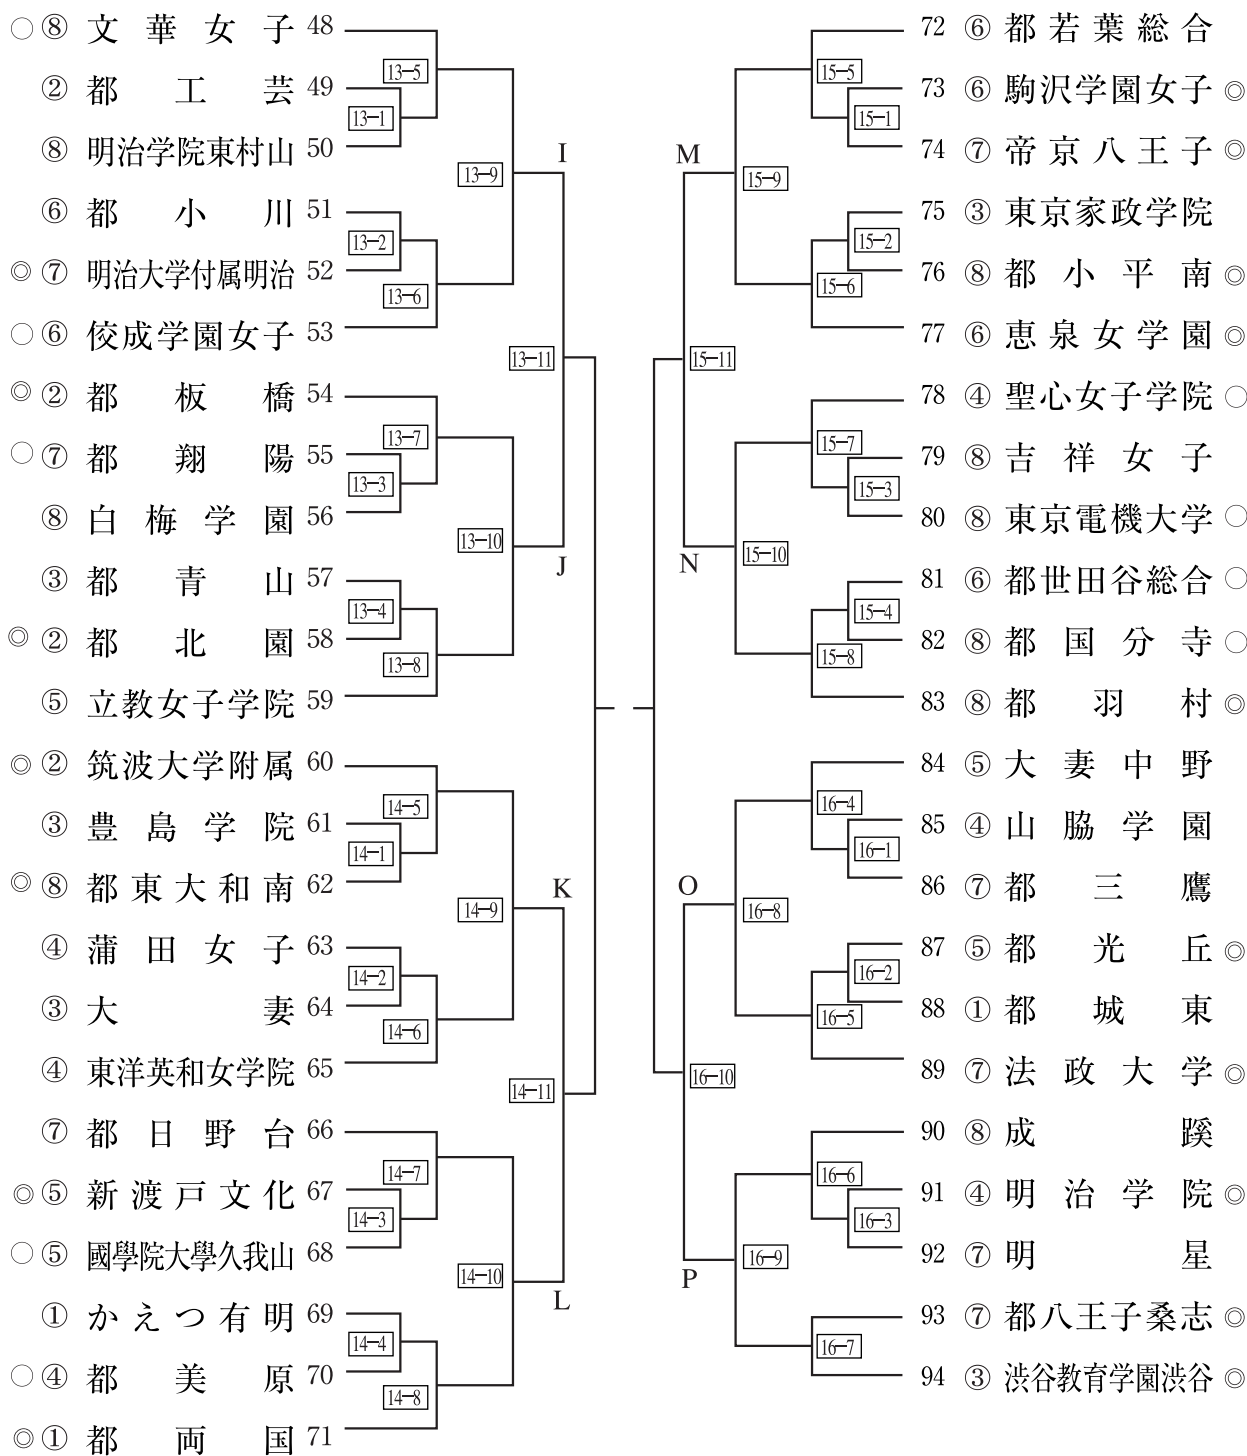

女子Ⅱ部

◎3人チーム

○4人チーム

女子Ⅱ部

◎3人チーム

○4人チーム

女子 I 部

◎ 3人チーム

○ 4人チーム

女子 I 部

◎ 3人チーム

○ 4人チーム