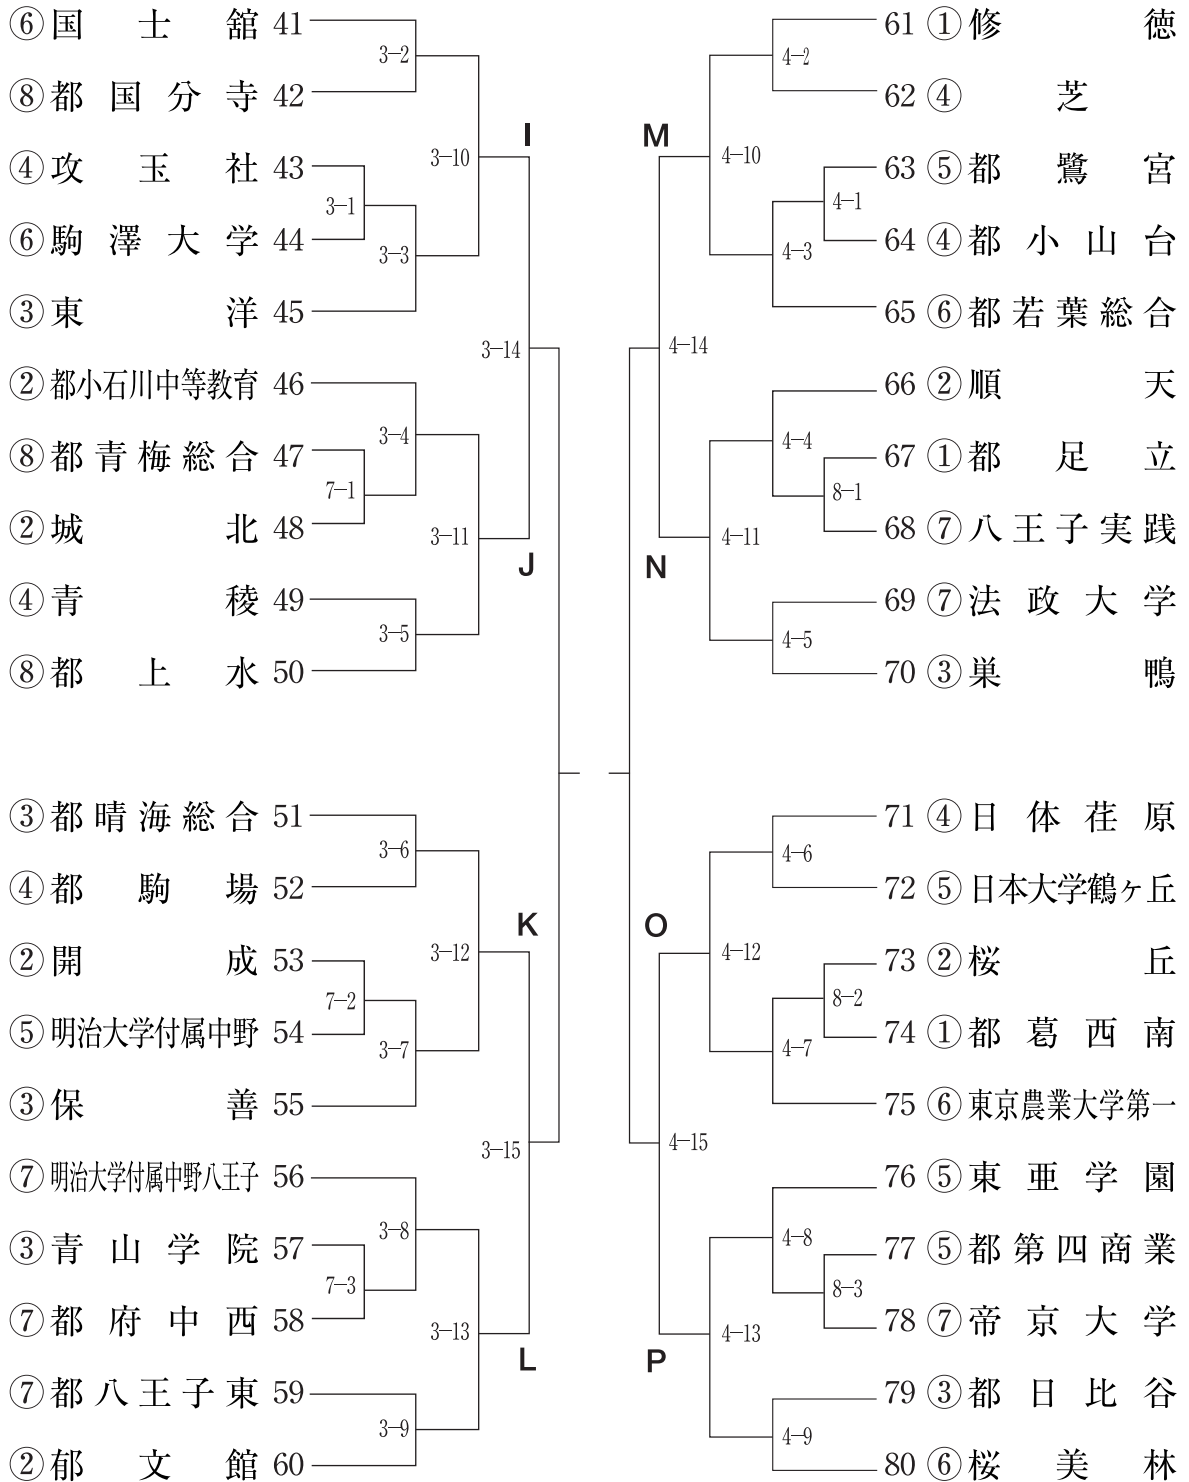

# 男子団体

◎=3人      ○=4人