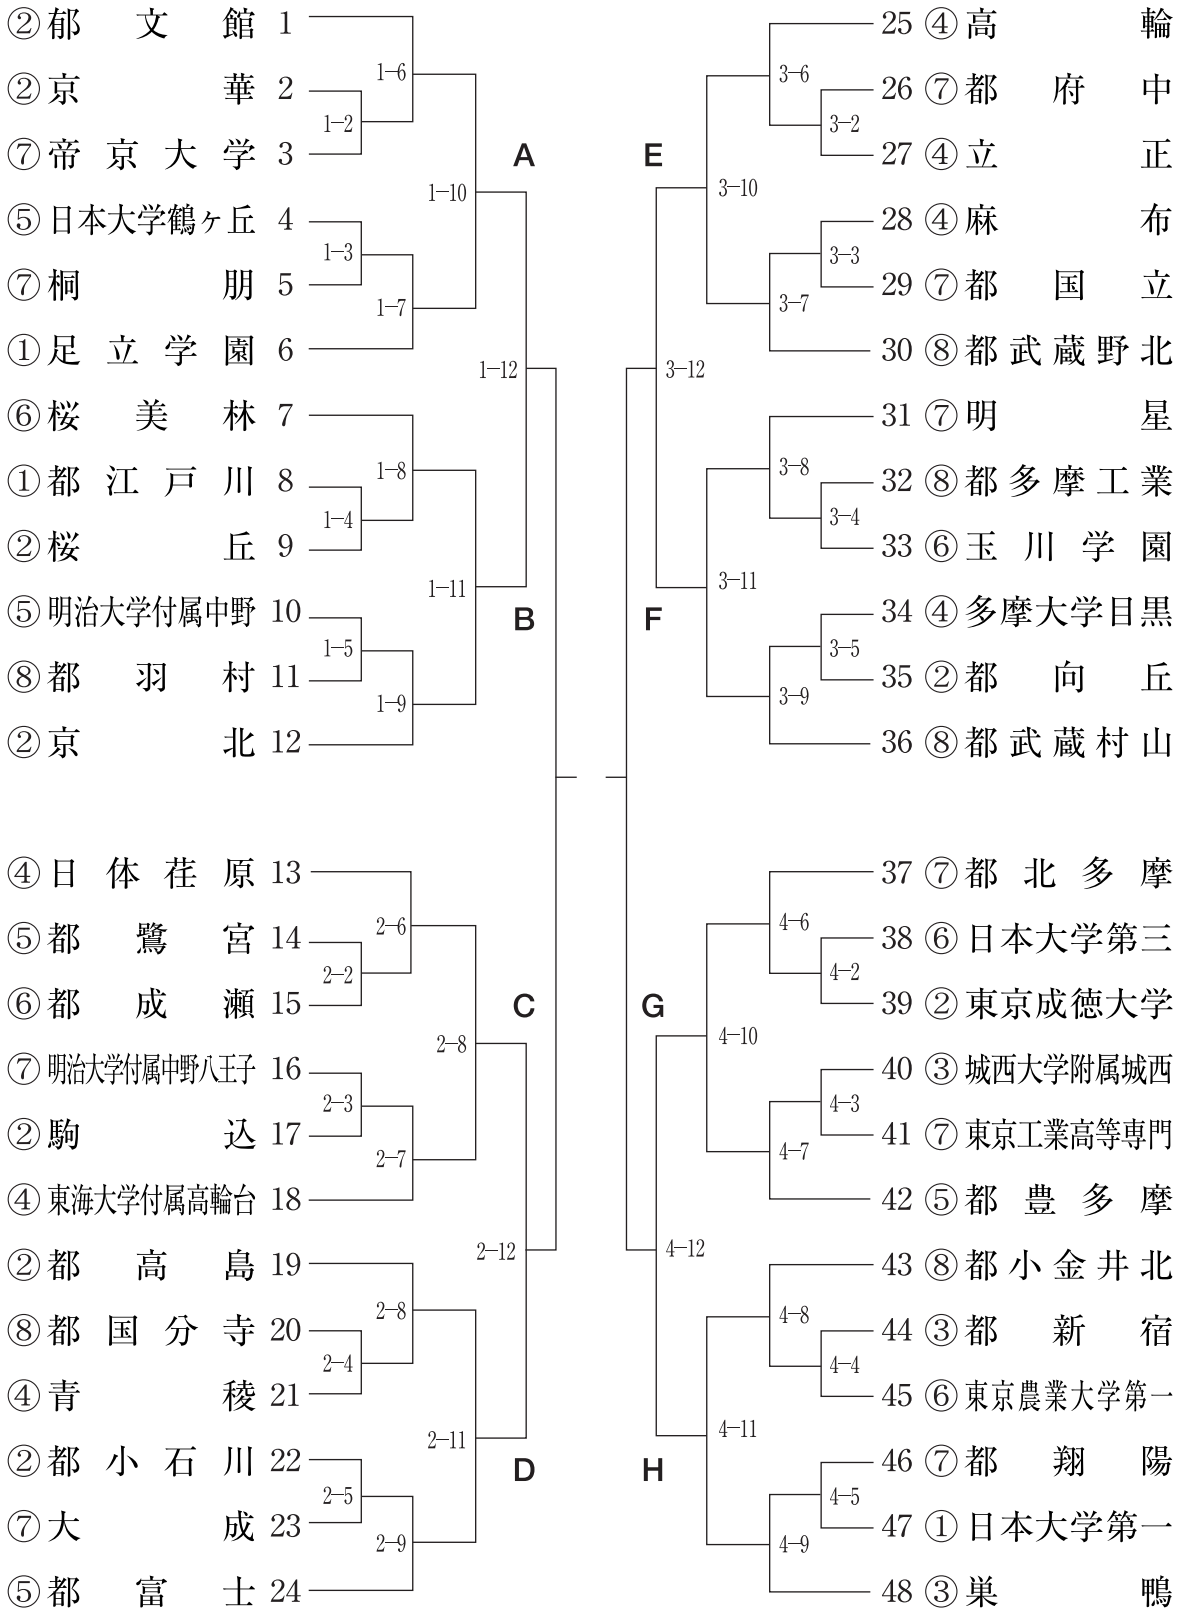

# 男子団体

◎=3人      ○=4人