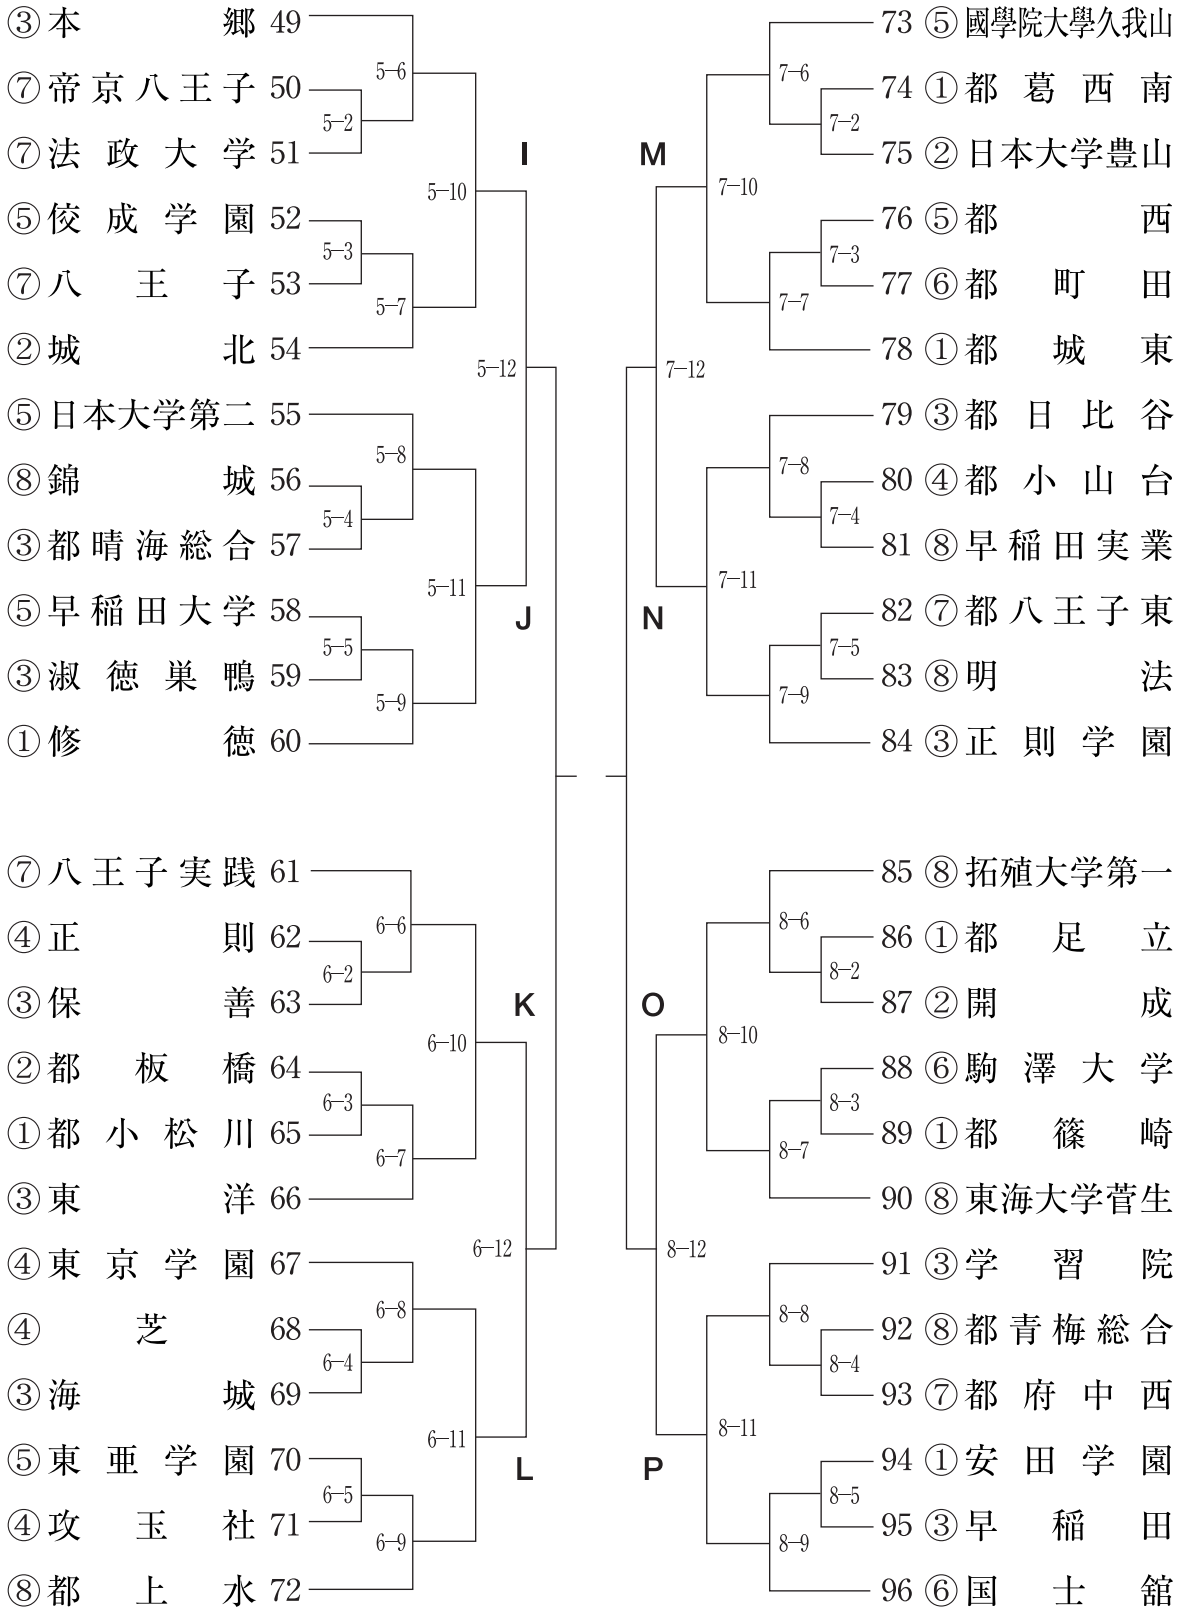

# 男子団体

◎=3人      ○=4人