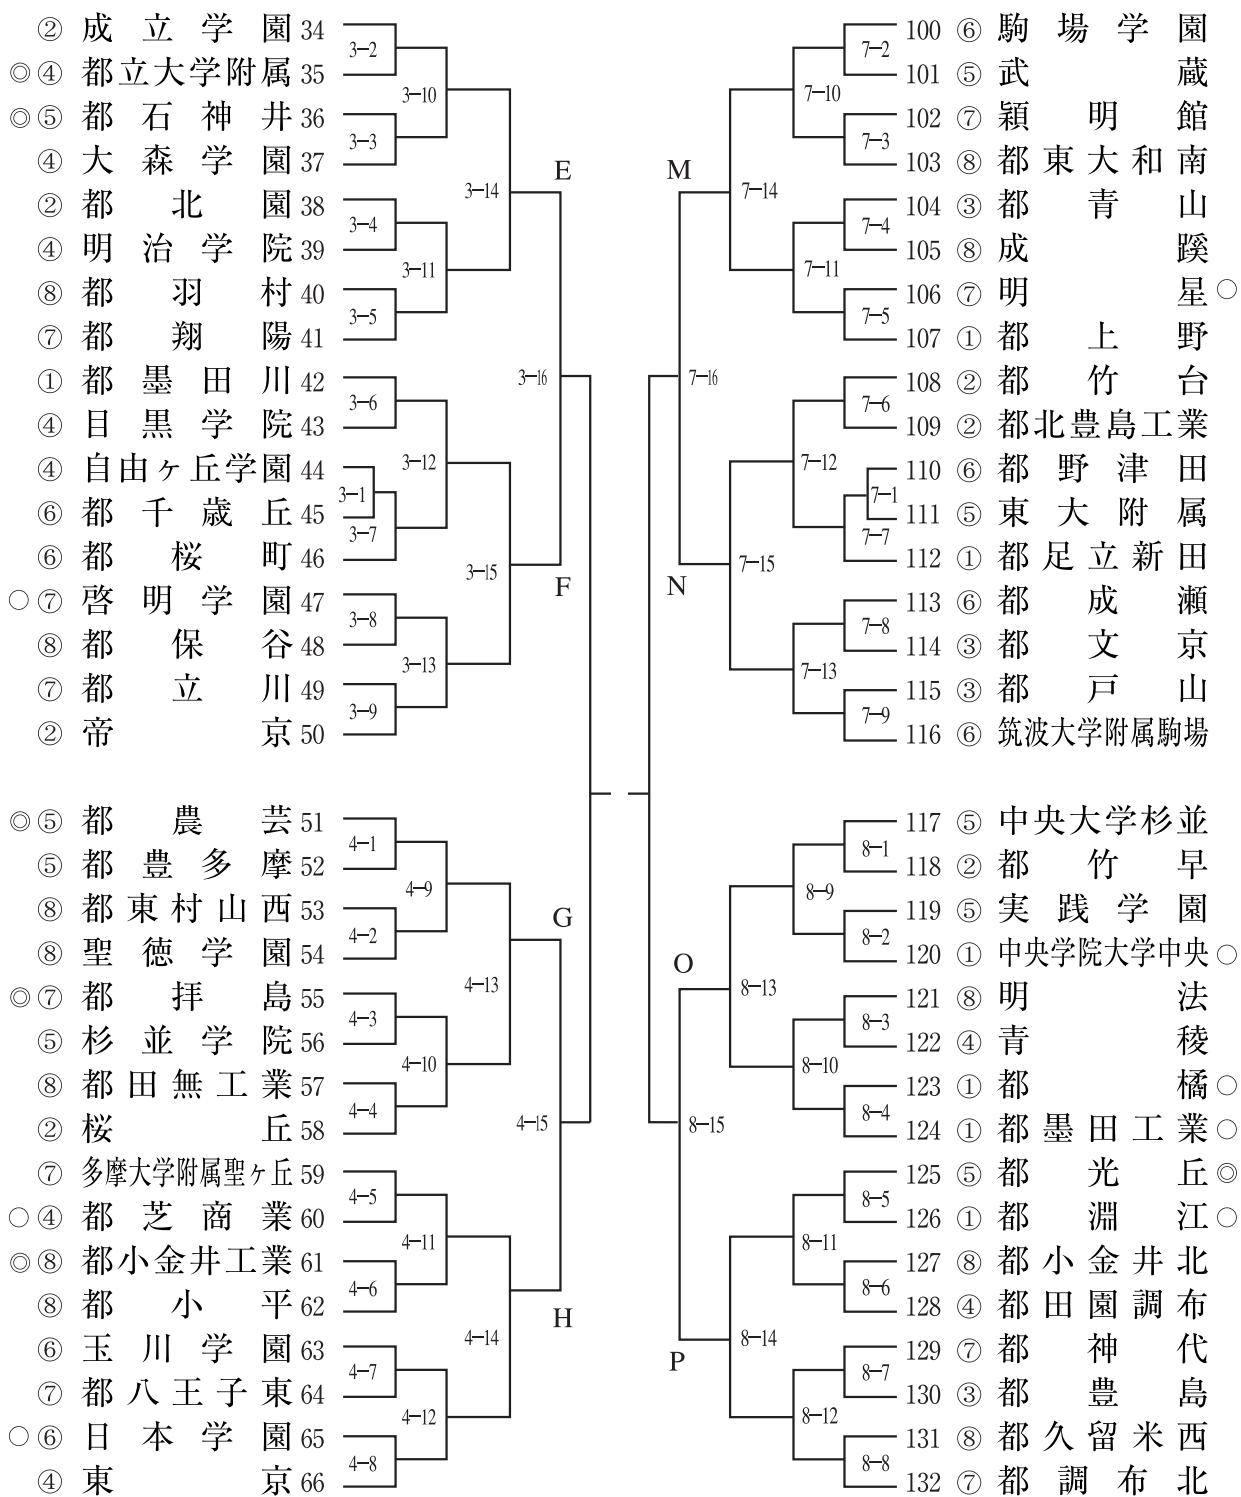

男子 II 部

◎ 3人チーム

○ 4人チーム

男子 II 部

◎ 3人チーム

○ 4人チーム

男子 I 部

◎ 3人チーム

○ 4人チーム

男子 I 部