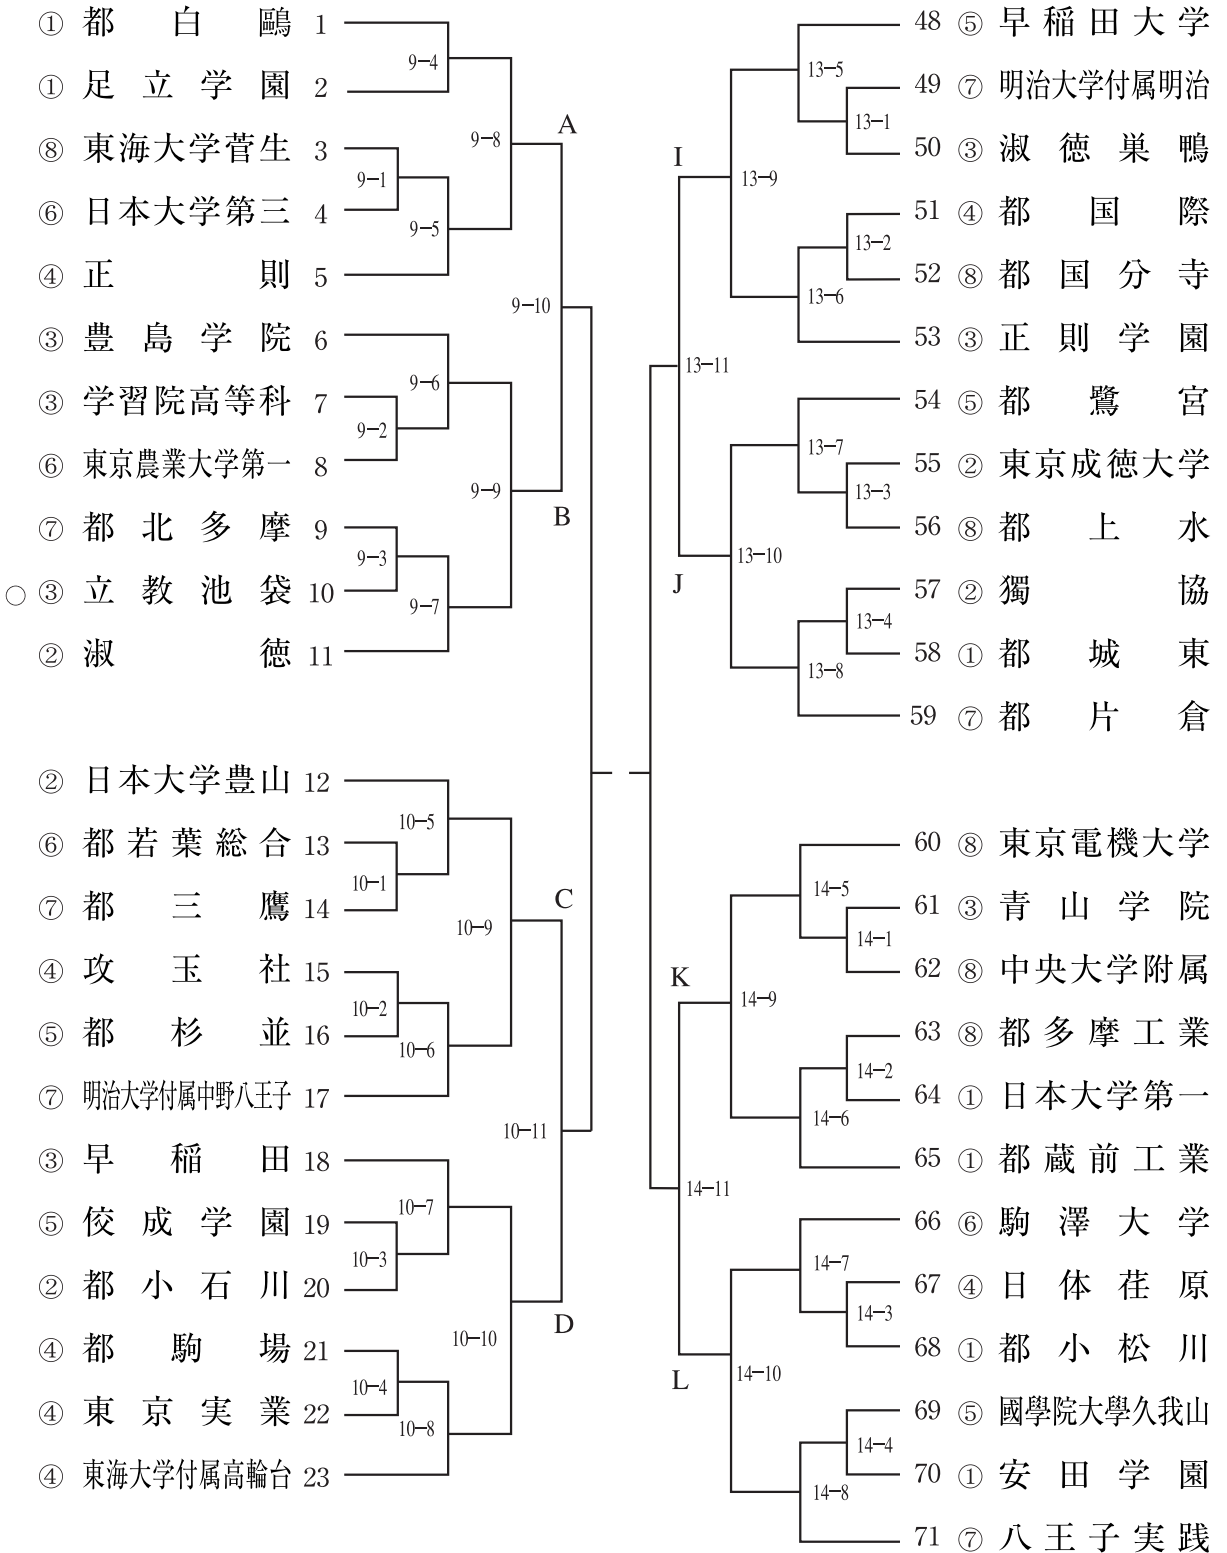

男子 II 部

◎ 3人チーム

○ 4人チーム

男子 II 部

◎ 3人チーム

○ 4人チーム

男子 I 部

◎ 3人チーム

○ 4人チーム

男子 I 部