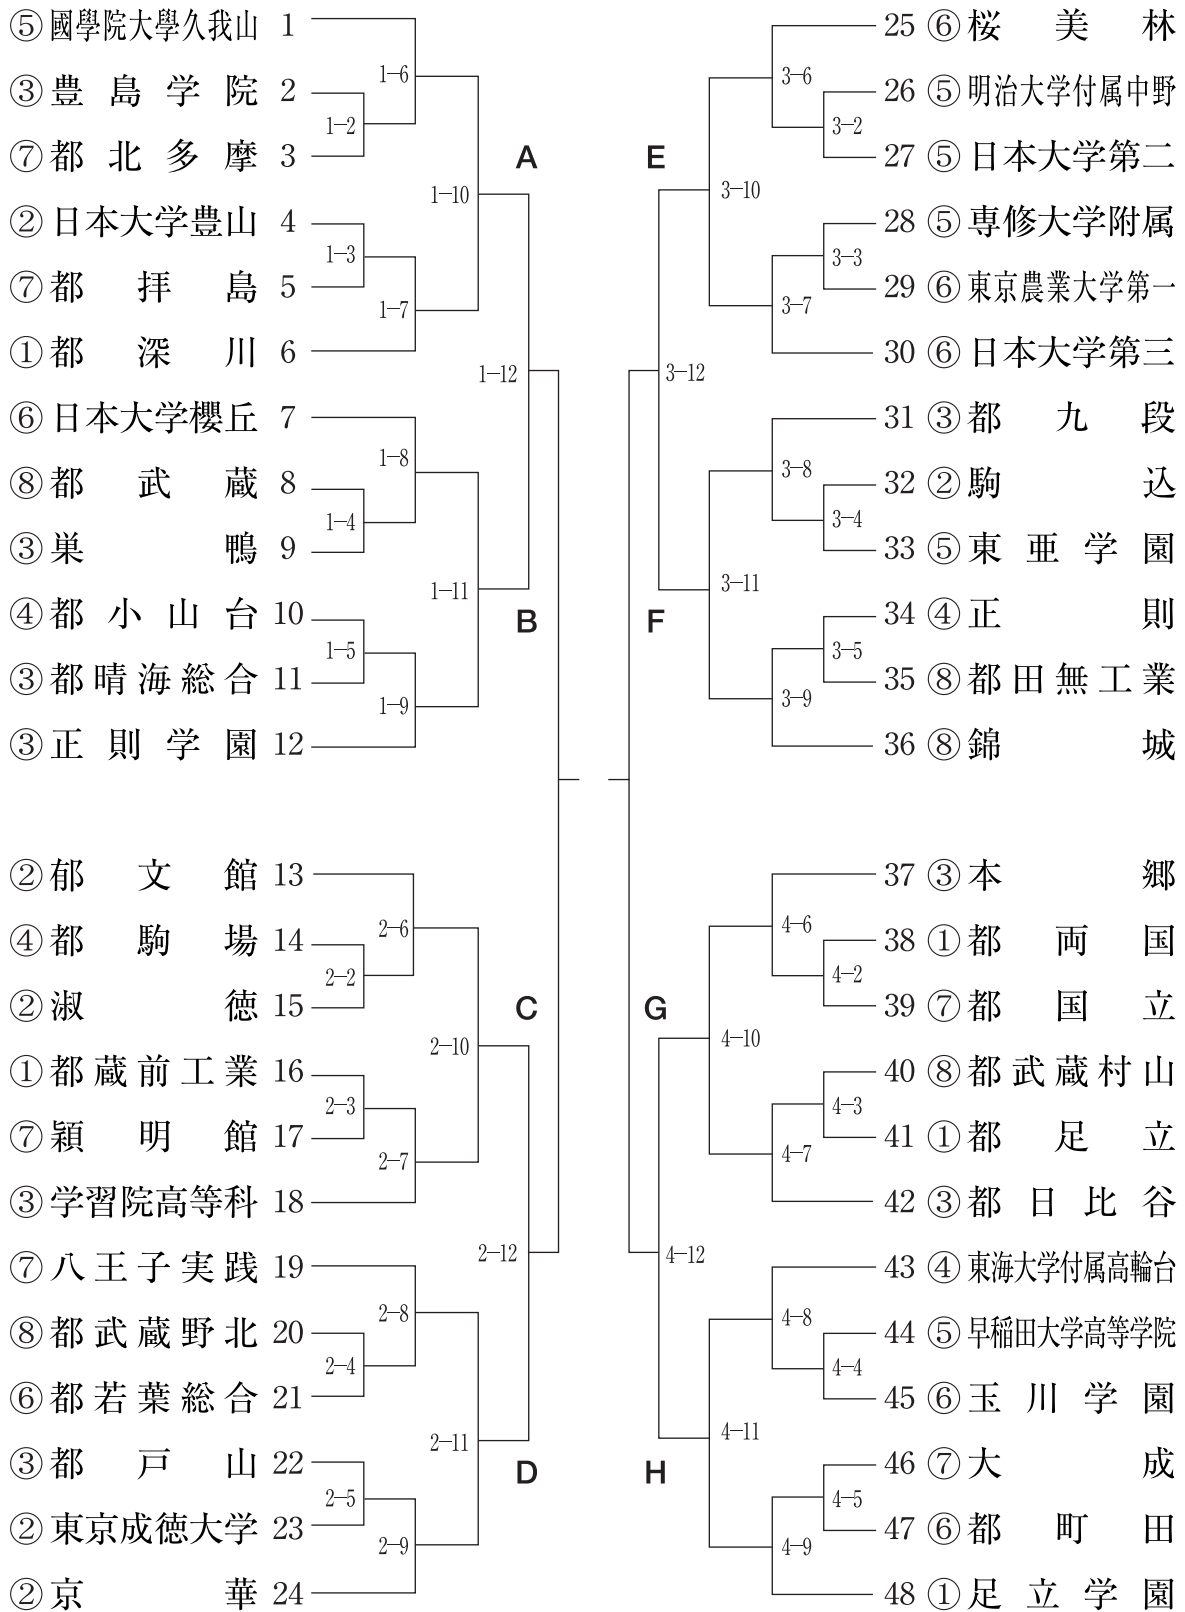

# 男子団体

◎=3人      ○=4人