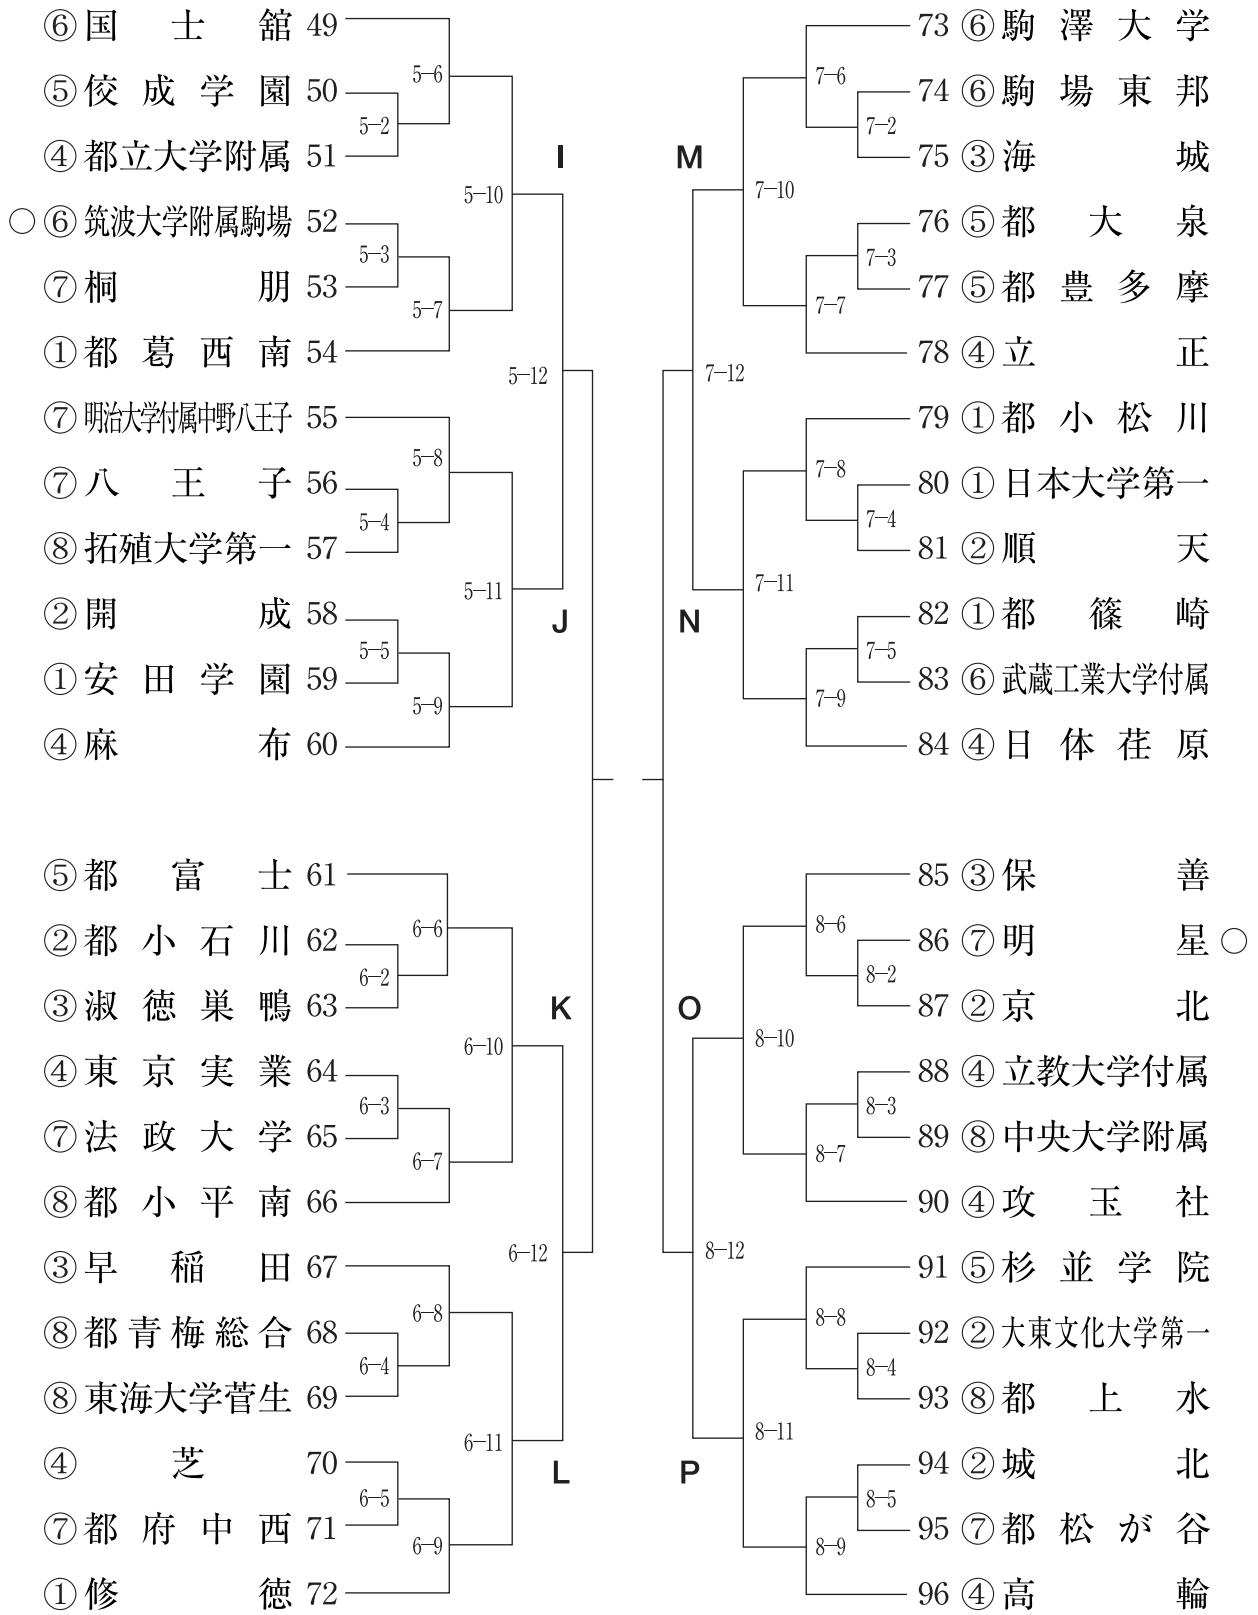

# 男子団体

◎=3人      ○=4人