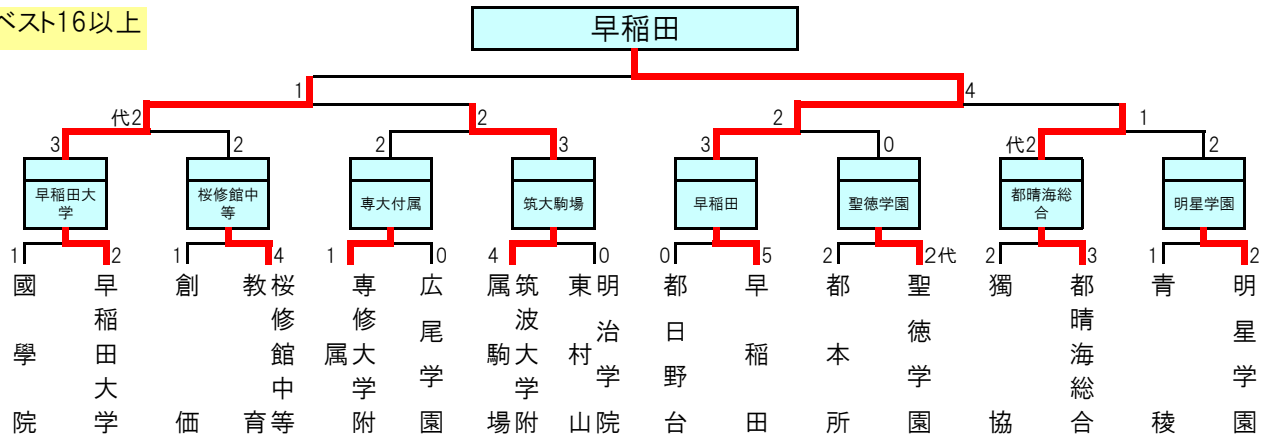

令和元年度 東京都高等学校秋季剣道大会結果

男子 団体戦 I部

令和元年年8月20日 武蔵野の森総合スポーツプラザ

ベスト16以上

男子 団体戦 II部

令和元年年8月20日 武蔵野の森総合スポーツプラザ

ベスト16以上

女子 団体戦 I部

令和元年年8月20日 武蔵野の森総合スポーツプラザ

ベスト16以上

女子 団体戦 II部

令和元年年8月20日 武蔵野の森総合スポーツプラザ

ベスト16以上