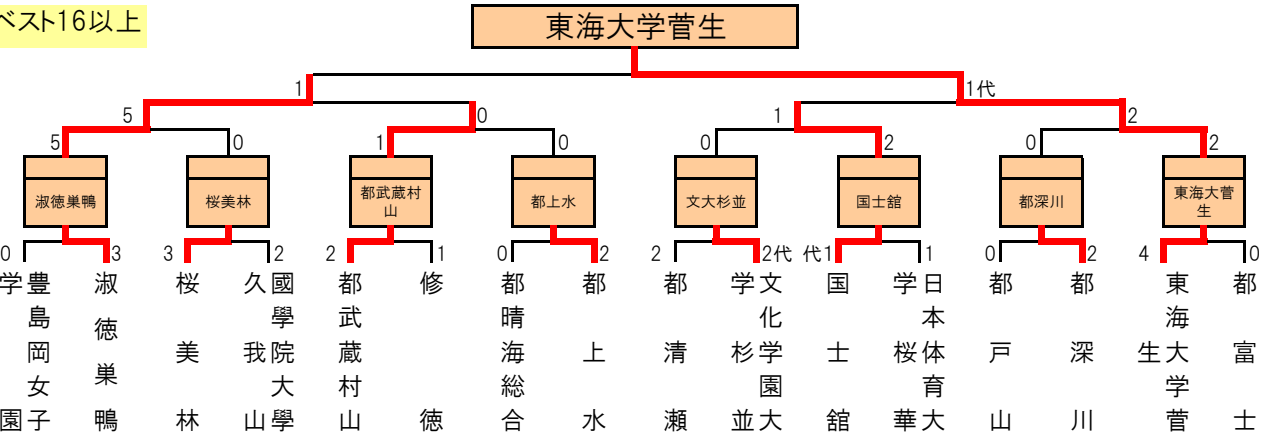

令和元年度 東京都高等学校秋季剣道大会結果

男子 団体戦 I部

令和元年年8月20日 武蔵野の森総合スポーツプラザ

ベスト16以上

男子 団体戦 II部

令和元年年8月20日 武蔵野の森総合スポーツプラザ

ベスト16以上

女子 団体戦 I部

令和元年年8月20日 武蔵野の森総合スポーツプラザ

ベスト16以上

女子 団体戦 II部

令和元年年8月20日 武蔵野の森総合スポーツプラザ

ベスト16以上