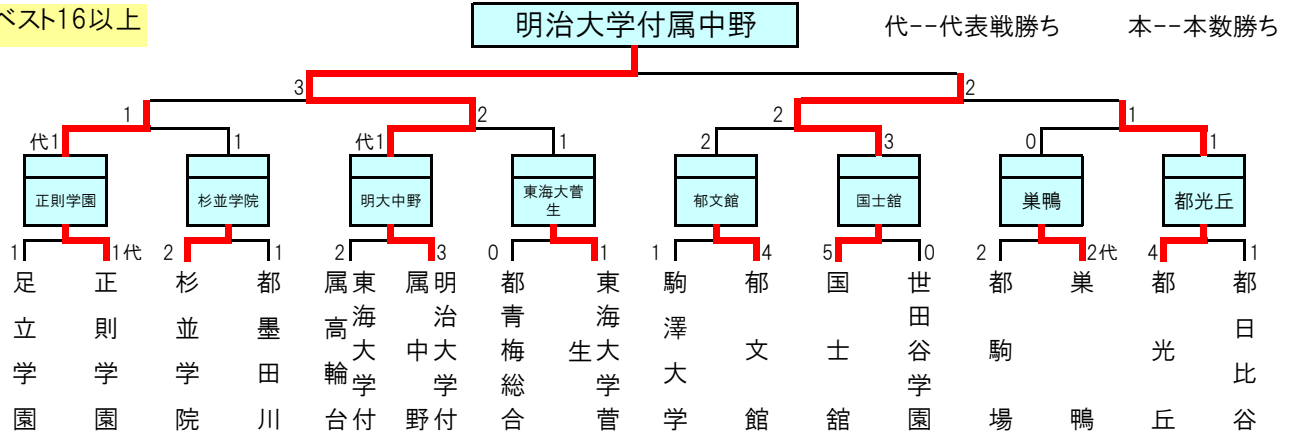

令和元年度 東京都高等学校秋季剣道大会結果

男子 団体戦 I部

令和元年年8月20日 武蔵野の森総合スポーツプラザ

ベスト16以上

男子 団体戦 II部

令和元年年8月20日 武蔵野の森総合スポーツプラザ

ベスト16以上

女子 団体戦 I部

令和元年年8月20日 武蔵野の森総合スポーツプラザ

ベスト16以上

女子 団体戦 II部

令和元年年8月20日 武蔵野の森総合スポーツプラザ

ベスト16以上