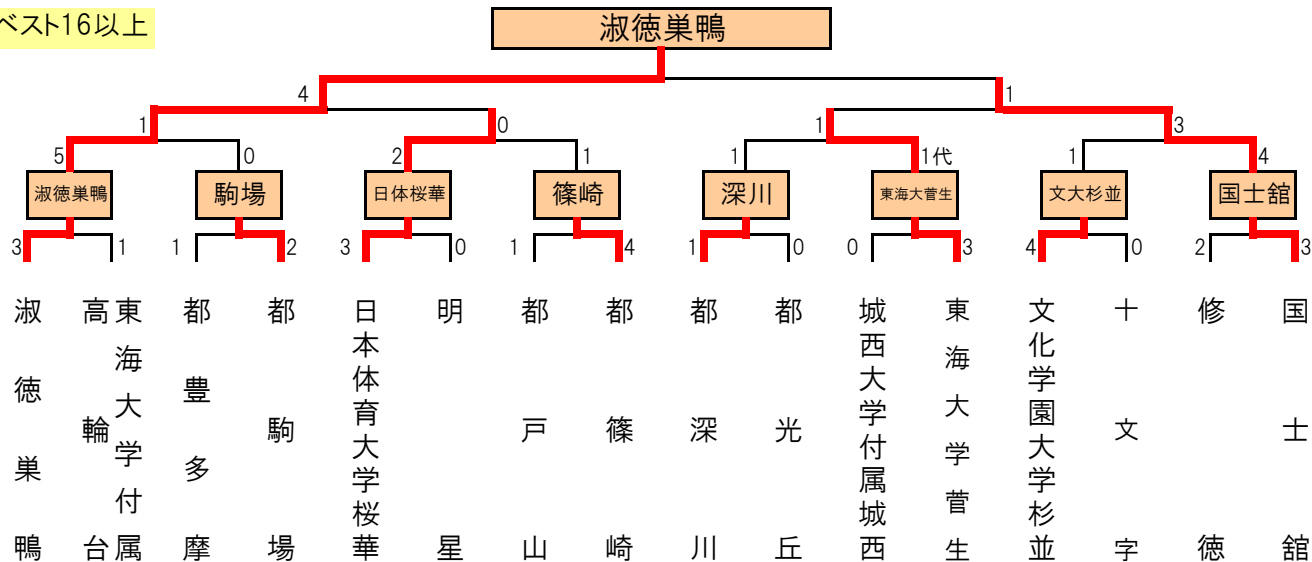

令和元年度 全国高等学校剣道大会 東京都予選会 団体戦 結果

男子 団体戦

令和元年6月15日 東京武道館

全国大会出場校

明治大学附属中野高等学校

ベスト16以上

代--代表戦勝ち 本--本数勝ち

女子 団体戦

令和元年6月15日 東京武道館

全国大会出場校

淑徳巣鴨高等学校

ベスト16以上

代--代表戦勝ち 本--本数勝ち