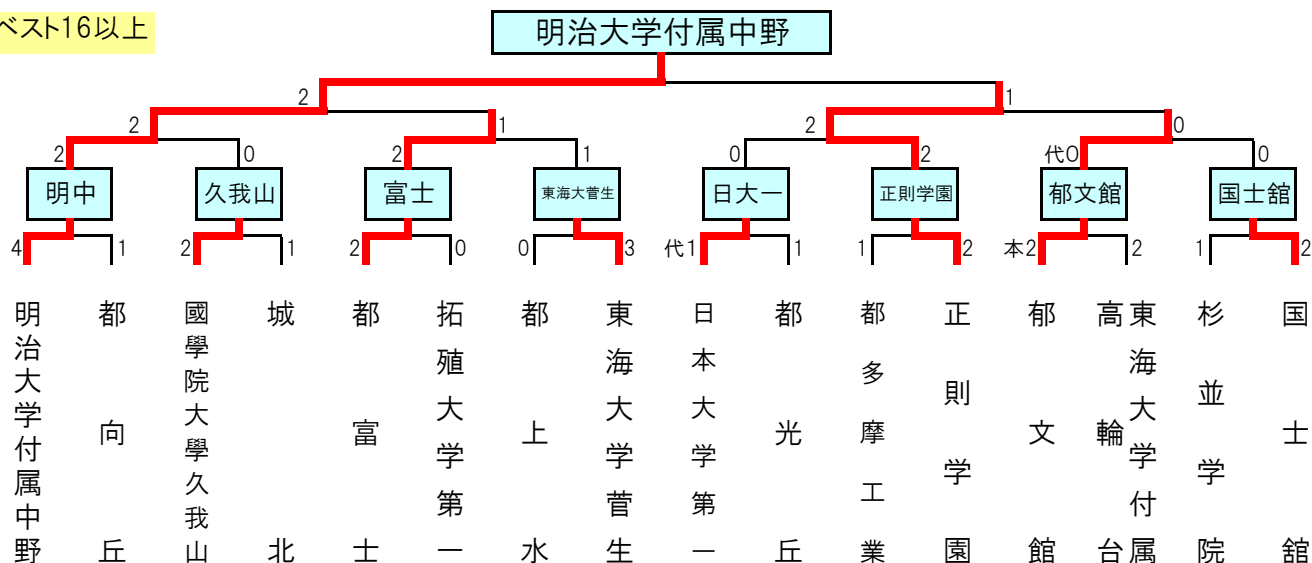

令和元年度 全国高等学校剣道大会 東京都予選会 団体戦 結果

男子 団体戦

令和元年6月15日 東京武道館

全国大会出場校

明治大学附属中野高等学校

ベスト16以上

代--代表戦勝ち 本--本数勝ち

女子 団体戦

令和元年6月15日 東京武道館

全国大会出場校

淑徳巣鴨高等学校

ベスト16以上

代--代表戦勝ち 本--本数勝ち