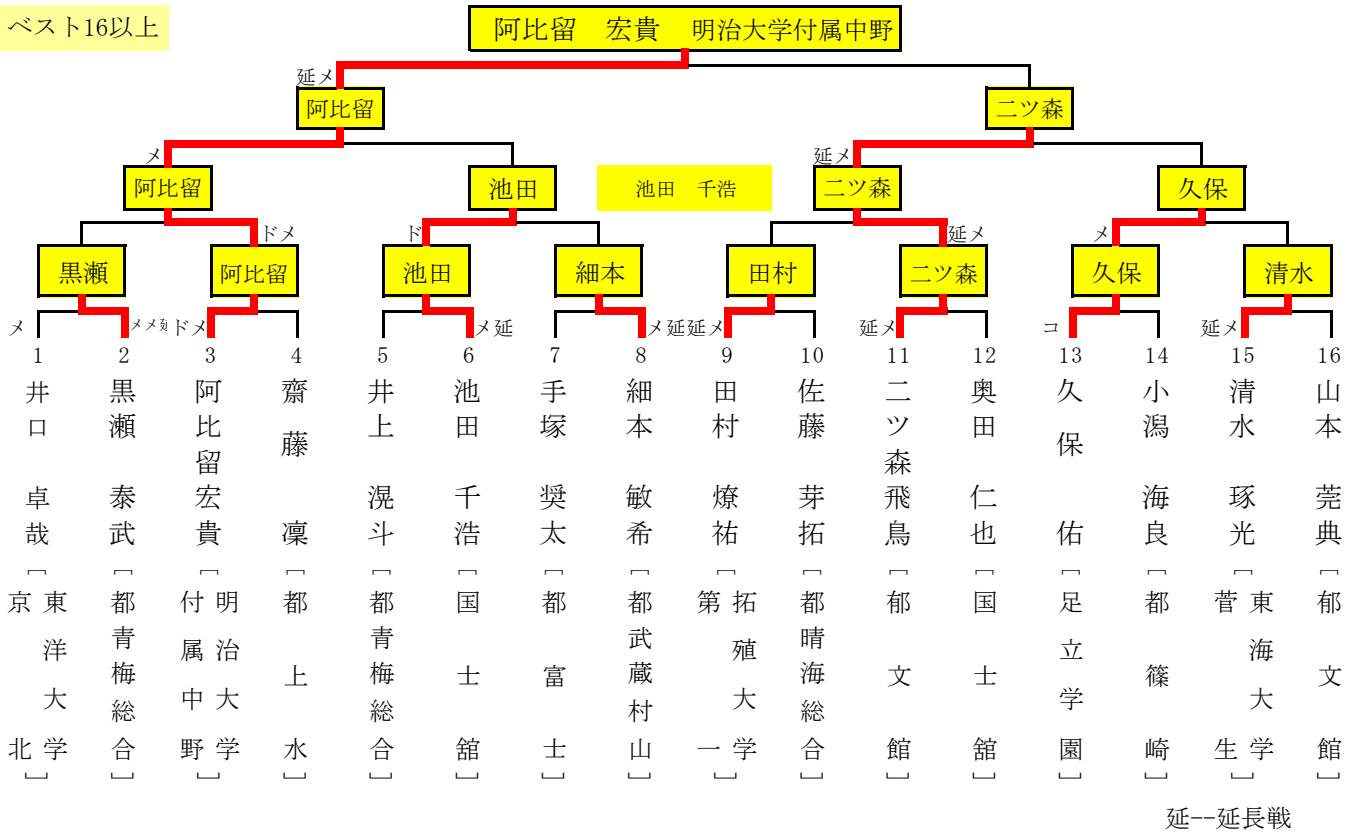

令和元年度 全国高等学校剣道大会 東京都予選会 個人戦 結果

男子

令和元年6月1日 東京工科大学八王子キャンパス

全国大会出場選手

阿比留 宏貴 明治大学附属中野 ニツ森 飛鳥 郁文館

ベスト16以上

女子

令和元年6月1日 東京工科大学八王子キャンパス

全国大会出場選手

筒井 海夏 淑徳巣鴨 長堀 美苗 国士館

ベスト16以上