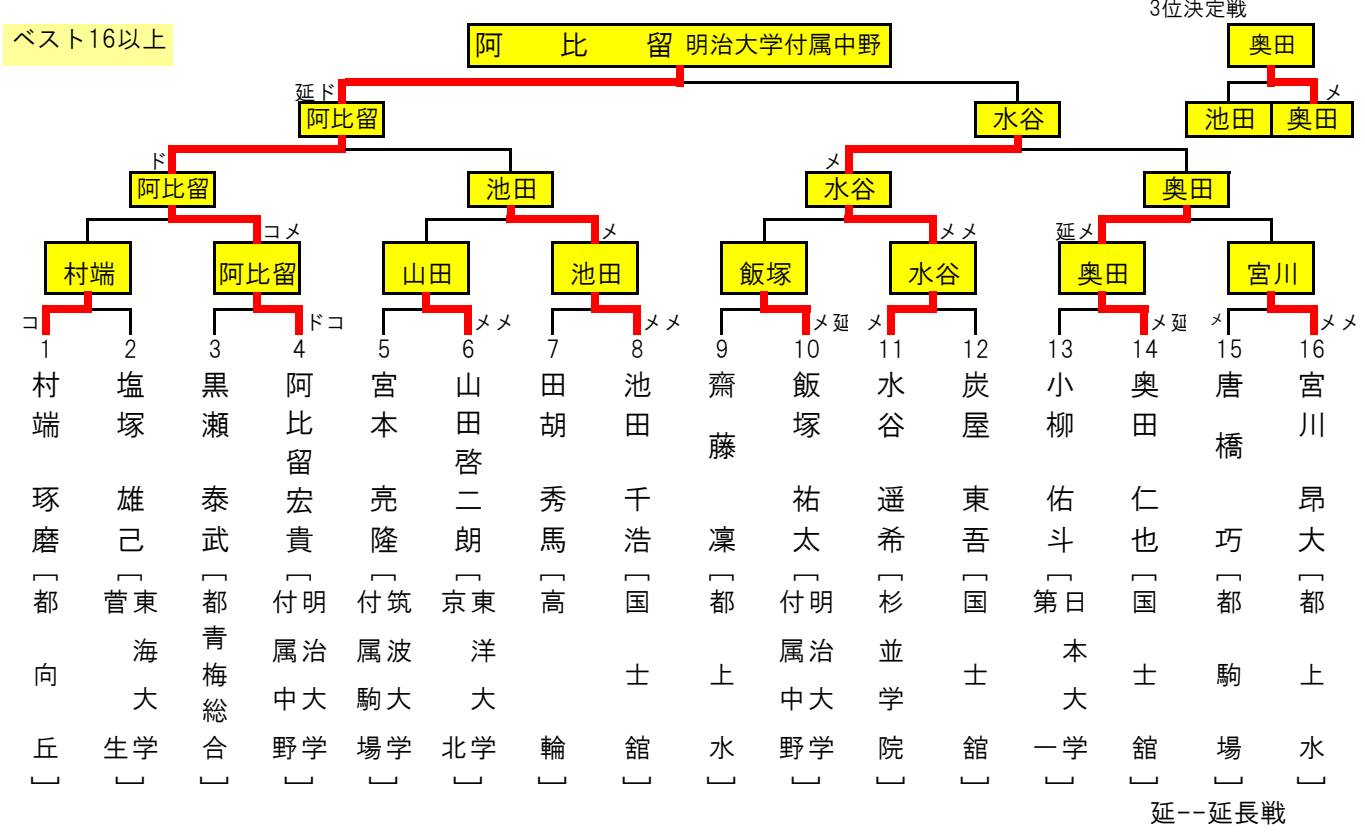

令和元年度 東京都高等学校春季剣道大会 兼 関東高等学校剣道大会 東京都予選会結果

男子個人 令和元年5月11日 東京武道館

関東大会出場選手(4人) 阿比留 宏貴 明治大学付属中野 水谷 遥 希 杉並学院
奥田 仁也 国士館 池田 千 浩 国士館

女子個人 令和元年5月11日 東京武道館

関東大会出場選手(4人) 筒井 海夏 淑徳巣鴨 松崎 雛乃 淑徳巣鴨
齋藤 陽奈 淑徳巣鴨 佐藤 芽生 都光丘