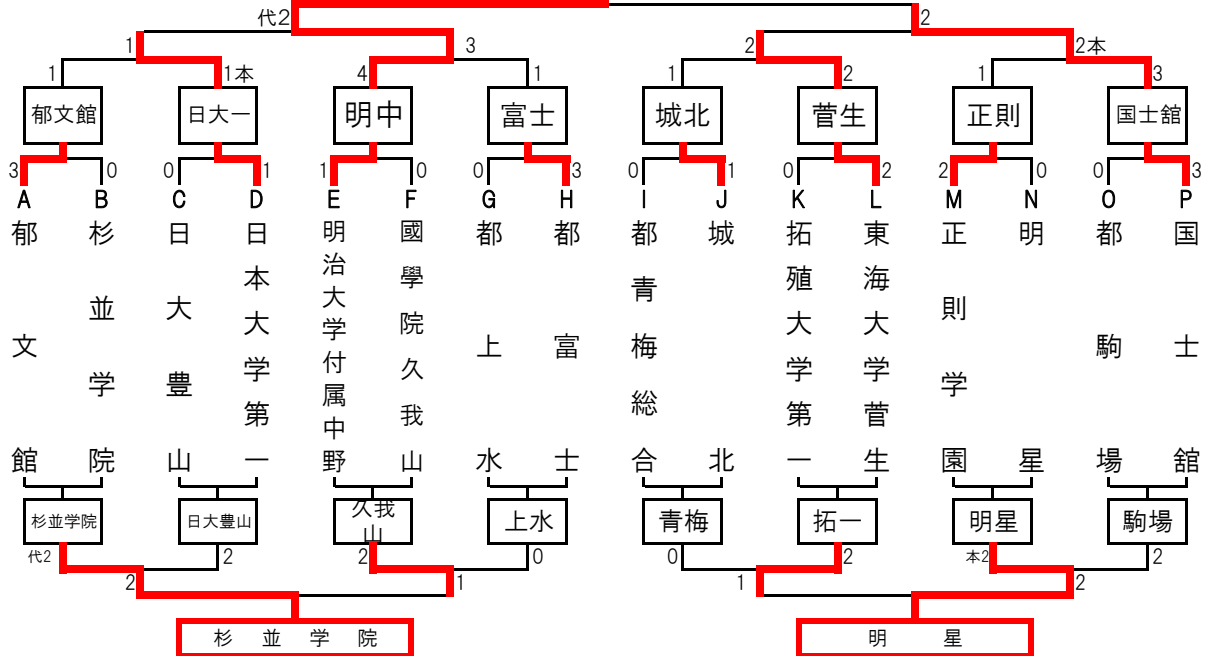

# 平成31年度 東京都高等学校春季剣道大会 兼関東大会団体東京都予

男子

平成31年4月27日 東京武道館

関東大会  
出場校(10校)

明治大学附属中野  
東海大学菅生  
郁文館  
明星

国士館  
都立富士  
城北

日本大学第一  
正則学園  
杉並学院

ベスト16以上

明治大学附属中野

敗者復活戦

代--代表戦勝ち 本--本数勝ち

女子

平成31年4月29日 東京武道館

関東大会  
出場校(10校)

淑徳巣鴨  
都篠崎  
文化学園大学杉並  
東海大学附属高輪台

国士館  
日本体育大学桜華  
都駒場

都深川  
東海大学菅生  
都富士

ベスト16以上

淑徳巣鴨

敗者復活戦

代--代表戦勝ち 本--本数勝ち