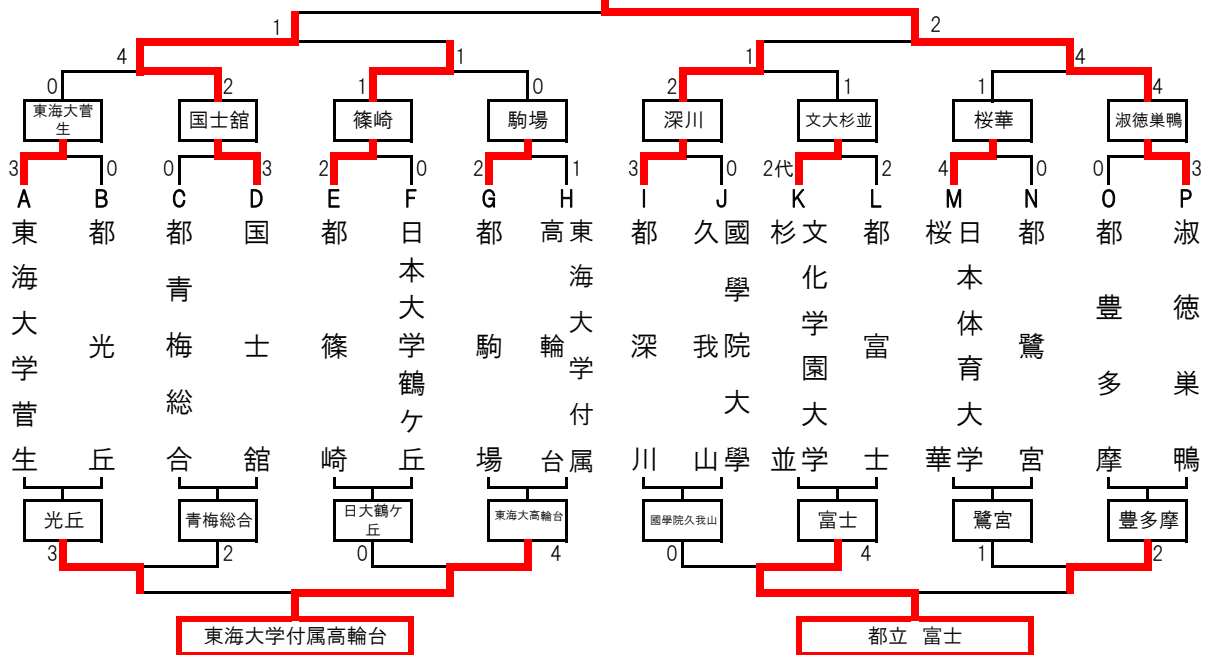

# 平成31年度 東京都高等学校春季剣道大会 兼関東大会団体東京都予

男子

平成31年4月27日 東京武道館

関東大会  
出場校(10校)

明治大学附属中野  
東海大学菅生  
郁文館  
明星

国士館  
都立富士  
城北

日本大学第一  
正則学園  
杉並学院

ベスト16以上

明治大学附属中野

敗者復活戦

代--代表戦勝ち 本--本数勝ち

女子

平成31年4月29日 東京武道館

関東大会  
出場校(10校)

淑徳巣鴨  
都篠崎  
文化学園大学杉並  
東海大学附属高輪台

国士館  
日本体育大学桜華  
都駒場

都深川  
東海大学菅生  
都富士

ベスト16以上

淑徳巣鴨

敗者復活戦

代--代表戦勝ち 本--本数勝ち