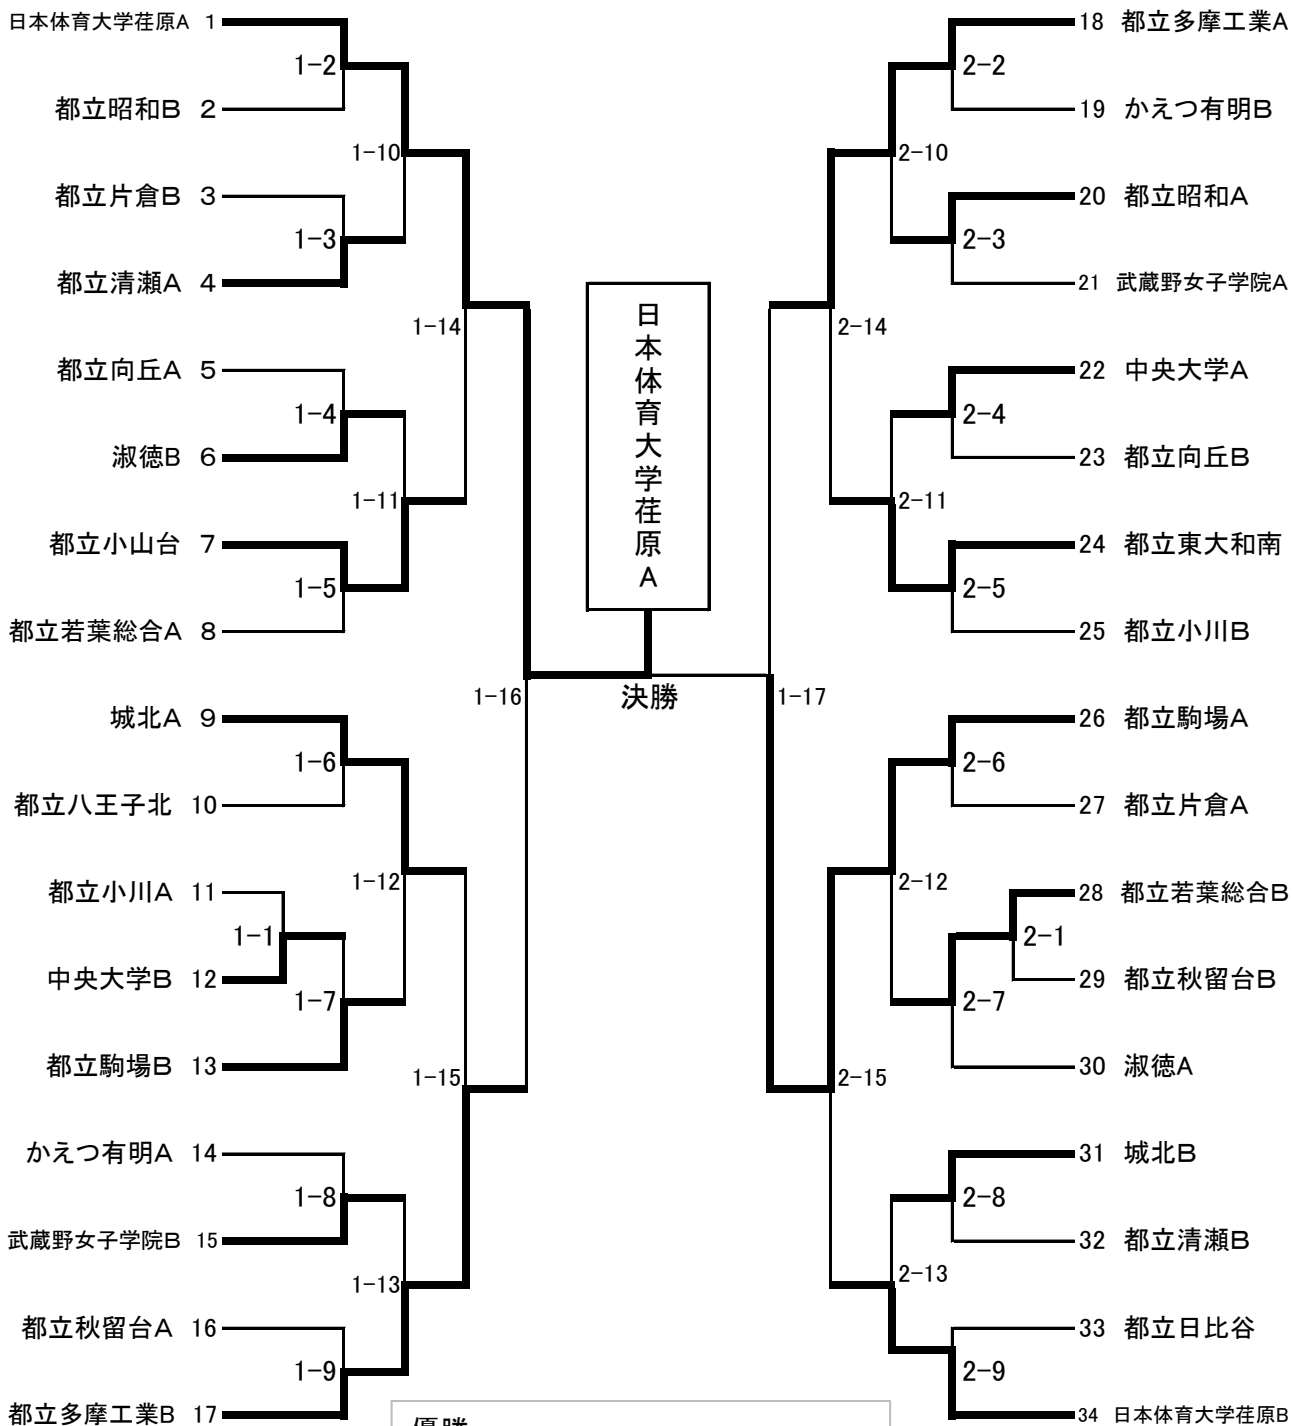

平成30年度 東京都形剣道大会 代表選考会 結果

第1試合場

第2試合場

優勝  
日本体育大学荳原高等学校A  
第二位  
都立駒場高等学校A  
第三位  
都立多摩工業高等学校B  
都立多摩工業高等学校A