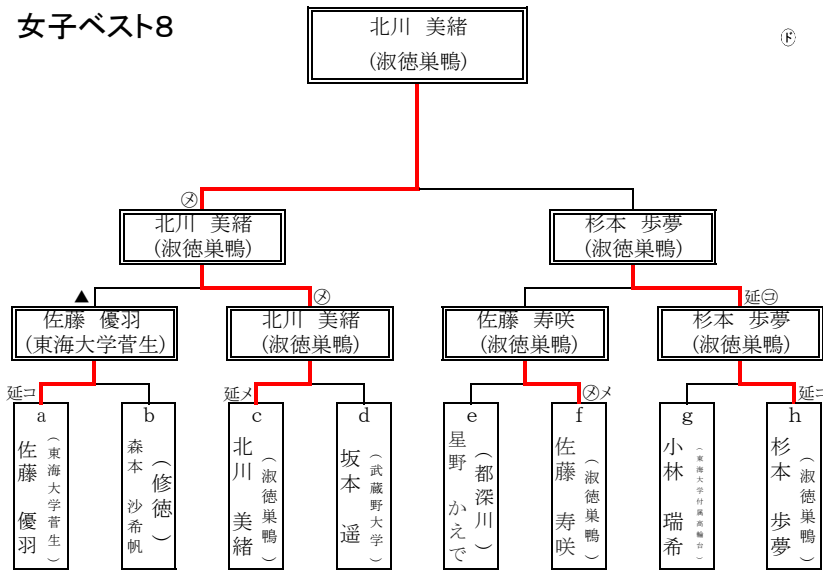

女子ベスト8

- a (東海大学菅生) 佐藤 優羽
- b (修徳) 森本 沙希帆
- c (淑徳巣鴨) 北川 美緒
- d (武蔵野大学) 坂本 遥
- e (都深川) 星野 かえで
- f (淑徳巣鴨) 佐藤 寿咲
- g (東海大学付属高輪台) 小林 瑞希
- h (淑徳巣鴨) 杉本 歩夢