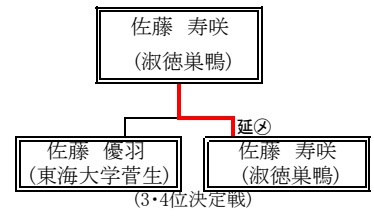

女子ベスト8

- a (東海大学菅生) 佐藤 優羽
- b (修徳) 森本 沙希帆
- c (淑徳巣鴨) 北川 美緒
- d (武蔵野大学) 坂本 遥
- e (都深川) 星野 かえで
- f (淑徳巣鴨) 佐藤 寿咲
- g (東海大学付属高輪台) 小林 瑞希
- h (淑徳巣鴨) 杉本 歩夢