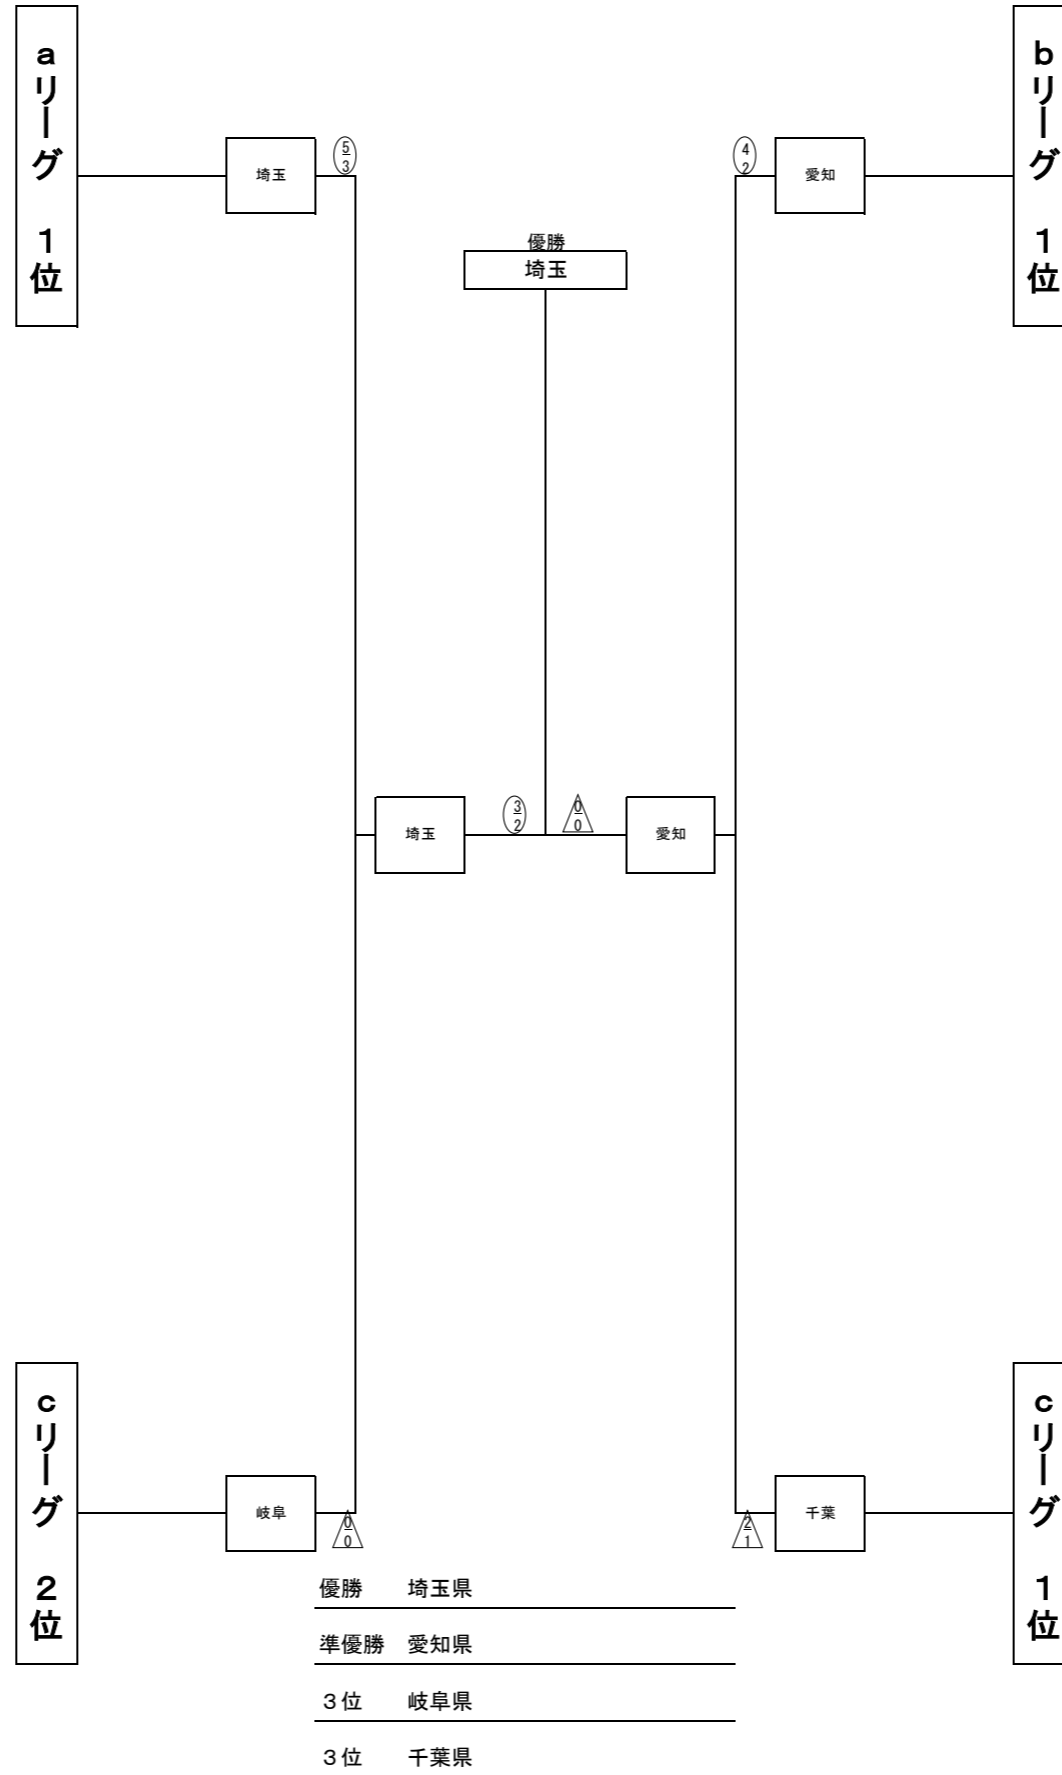

令和3年度 全国高等学校定時制通信制体育大会 第52回剣道大会 女子団体戦結果

準決勝 決勝 準決勝

a リーグ		1 埼玉	2 富山	3 静岡	勝 点	勝 者 数	本 数	順 位
1	埼玉		(4/2)	(4/2)	2	4	8	1
2	富山	△ 0		(2/1)	1	1	2	2
3	静岡	○ 0	△ 0		0	1	1	3

b リーグ		4 愛知	5 神奈川	6 兵庫	勝 点	勝 者 数	本 数	順 位
4	愛知		(2/1)	(3/2)	2	3	5	1
5	神奈川	△ 0		△ 1	0	1	2	3
6	兵庫	△ 0	△ 0	(3/2)	1	2	3	2

C リーグ		7 岐阜	8 千葉	9 岡山	10 東京	勝 点	勝 者 数	本 数	順 位
7	岐阜		△ 0	(3/2)		1	2	4	2
8	千葉	(5/3)		(4/2)		2	5	9	1
9	岡山	○ 0	△ 0			0	0	0	3
10	東京	○ 0							

\* 東京は棄権

○ … 2人チーム