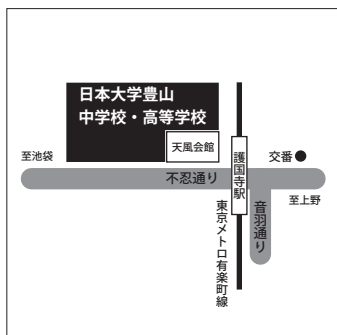

各支部参加申込受付校交通案内図

〈第1支部〉 足立学園高等学校

所在地
〒120 - 0026
東京都足立区千住旭町40 - 24
TEL 03 - 3888 - 5331
FAX 03 - 3888 - 6720

〈最寄りの交通機関〉

- ・JR常磐線、つくば線、東武伊勢崎線、地下鉄千代田線、日比谷線
- つくばエクスプレス
- 北千住駅下車徒歩2分
- ・京成線
- 関屋駅下車徒歩7分

〈第5支部〉 國學院大學久我山中学高等学校

所在地
〒168 - 0082
東京都杉並区久我山1 - 9 - 1
TEL (3334) 1151 (代表)

最寄りの交通機関

- ・京王井の頭線「久我山」駅下車(急行停車)徒歩12分
- ・京王線「千歳鳥山」駅下車(急行・快速・通勤快速停車)久我山病院行バス10分(関東バス・国学院前下車すぐ)

[主要駅から久我山駅まで(急行利用)]

- ・吉祥寺から4分
- ・新宿から18分
- ・渋谷から13分

〈第2支部〉 日本大学豊山高等学校

所在地
〒112 - 0012
文京区大塚5丁目40番10号
TEL 03 - 3943 - 2161

〈最寄りの交通機関〉

- ・東京メトロ有楽町線
- 護国寺駅から徒歩約2分

〈第6支部〉 国士館高等学校

所在地
〒154 - 8553
東京都世田谷区若林4-32-1
TEL 03 - 5481 - 3131

〈最寄りの交通機関〉

- ・電車
- 東急世田谷線 松陰神社前駅下車 徒歩6分
- 小田急線 梅ヶ丘駅下車徒歩13分
- バス
- 渋谷発上町・成城学園線
- 世田谷区役所入口下車徒歩7分
- 五反田(学芸大学駅経由)または渋谷発世田谷区民会館、区民会館下車徒歩2分

〈第3支部〉 正則学園高等学校

所在地
〒101 - 0054
東京都千代田区神田錦町3 - 1
TEL 03 - 3295 - 3011
FAX 03 - 3295 - 6220

〈最寄りの交通機関〉

- JR 御茶ノ水駅 徒歩10分
- JR 神田駅 北口より徒歩10分
- 地下鉄
- 銀座線/神田駅 北口より徒歩10分
- 半蔵門線・都営三田線・都営新宿線 神保町駅 A9出口より徒歩5分
- 丸ノ内線/淡路町駅 B7出口より徒歩5分
- 東西線/竹橋駅 3b出口より徒歩5分
- 千代田線/新御茶ノ水駅 B7出口より徒歩5分
- 都営新宿線/小川町駅 B7出口より徒歩5分