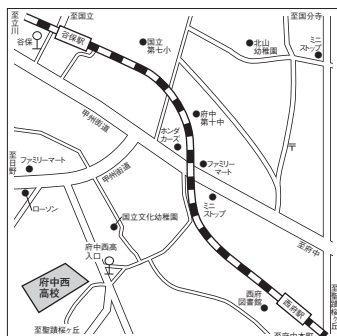

所在地
〒168 - 0082
東京都杉並区久我山1 - 9 - 1
TEL (3334) 1151 (代表)

最寄りの交通機関

- ・京王井の頭線「久我山」駅下車(急行停車)徒歩12分
- ・京王線「千歳鳥山」駅下車(急行・快速・通勤快速停車)久我山病院行バス10分(関東バス・国学院前下車すぐ)

[主要駅から久我山駅まで(急行利用)]

- ・吉祥寺から4分
- ・新宿から18分
- ・渋谷から13分

〈第2支部〉 日本大学豊山高等学校

所在地
〒112 - 0012
文京区大塚5丁目40番10号
TEL 03 - 3943 - 2161

〈最寄りの交通機関〉

- ・東京メトロ有楽町線
- 護国寺駅から徒歩約2分

〈第6支部〉 国士館高等学校

所在地
〒154 - 8553
東京都世田谷区若林4-32-1
TEL 03 - 5481 - 3131

〈最寄りの交通機関〉

- ・電車
- 東急世田谷線 松陰神社前駅下車 徒歩6分
- 小田急線 梅ヶ丘駅下車徒歩13分
- バス
- 渋谷発上町・成城学園線
- 世田谷区役所入口下車徒歩7分
- 五反田(学芸大学駅経由)または渋谷発世田谷区民会館、区民会館下車徒歩2分

〈第3支部〉 正則学園高等学校

所在地
〒101 - 0054
東京都千代田区神田錦町3 - 1
TEL 03 - 3295 - 3011
FAX 03 - 3295 - 6220

〈最寄りの交通機関〉

- JR 御茶ノ水駅 徒歩10分
- JR 神田駅 北口より徒歩10分
- 地下鉄
- 銀座線/神田駅 北口より徒歩10分
- 半蔵門線・都営三田線・都営新宿線 神保町駅 A9出口より徒歩5分
- 丸ノ内線/淡路町駅 B7出口より徒歩5分
- 東西線/竹橋駅 3b出口より徒歩5分
- 千代田線/新御茶ノ水駅 B7出口より徒歩5分
- 都営新宿線/小川町駅 B7出口より徒歩5分

〈第7支部〉 都立府中西高等学校

所在地
〒183 - 0036
東京都府中市日新町4 - 6 - 7
TEL 042 - 365 - 5933
FAX 042 - 360 - 4603

〈最寄りの交通機関〉

- ・JR 南武線西府駅から徒歩(平成21年3月開業予定)約10分
- ・JR 国立駅からバス
- 南口3番バス停京王バス(国18)聖跡桜ヶ丘駅行「府中西高校入口」下車徒歩1分
- ・京王線 聖跡桜ヶ丘駅からバス3番バス停
- 京王バス(国13)国立駅行「府中西高校入口」下車徒歩1分
- ・JR 南武線谷保駅からバス
- バス停「谷保」
- 京王バス(国18)聖跡桜ヶ丘駅行「府中西高校入口」下車徒歩1分
- ・JR 南武線谷保駅から徒歩約25分