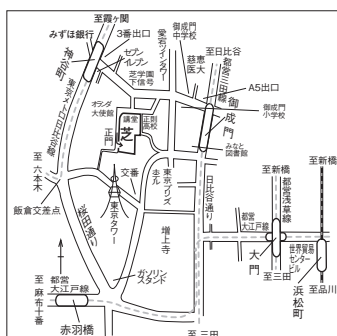

〈第3支部〉 正則学園高等学校

所在地
〒101 - 0054
東京都千代田区神田錦町3 - 1
TEL 03 - 3295 - 3011
FAX 03 - 3295 - 6220

〈最寄りの交通機関〉

- JR 御茶ノ水駅 徒歩10分
- JR 神田駅 北口より徒歩10分
- 地下鉄
- 銀座線/神田駅 北口より徒歩10分
- 半蔵門線・都営三田線・都営新宿線 神保町駅 A9出口より徒歩5分
- 丸ノ内線/淡路町駅 B7出口より徒歩5分
- 東西線/竹橋駅 3b出口より徒歩5分
- 千代田線/新御茶ノ水駅 B7出口より徒歩5分
- 都営新宿線/小川町駅 B7出口より徒歩5分

〈第7支部〉 都立府中西高等学校

所在地
〒183 - 0036
東京都府中市日新町4 - 6 - 7
TEL 042 - 365 - 5933
FAX 042 - 360 - 4603

〈最寄りの交通機関〉

- ・JR 南武線西府駅から徒歩(平成21年3月開業予定)約10分
- ・JR 国立駅からバス
- 南口3番バス停京王バス(国18)聖跡桜ヶ丘駅行「府中西高校入口」下車徒歩1分
- ・京王線 聖跡桜ヶ丘駅からバス3番バス停
- 京王バス(国13)国立駅行「府中西高校入口」下車徒歩1分
- ・JR 南武線谷保駅からバス
- バス停「谷保」
- 京王バス(国18)聖跡桜ヶ丘駅行「府中西高校入口」下車徒歩1分
- ・JR 南武線谷保駅から徒歩約25分

〈第4支部〉 芝高等学校

所在地
〒105 - 0011
東京都港区芝公園3 - 5 - 37
TEL 03 - 3431 - 2629 (代表)
FAX 03 - 3578 - 1212

〈最寄りの交通機関〉

- ・東京メトロ日比谷線神谷町徒歩5分3番出口
- ・都営地下鉄三田線御成門徒歩7分A5出口
- ・都営地下鉄浅草線大門徒歩15分
- ・都営地下鉄大江戸線赤羽橋徒歩10分
- ・JR・東京モノレール浜松町徒歩18分