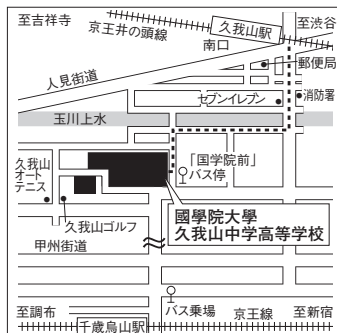

各支部参加申込受付校交通案内図

〈第1支部〉 足立学園高等学校

所在地
〒120 - 0026
東京都足立区千住旭町40 - 24
TEL 03 - 3888 - 5331
FAX 03 - 3888 - 6720

〈最寄りの交通機関〉

- ・JR常磐線、つくば線、東武伊勢崎線、地下鉄千代田線、日比谷線
- つくばエクスプレス
- 北千住駅下車徒歩2分
- ・京成線
- 関屋駅下車徒歩7分

〈第5支部〉 國學院大學久我山中学高等学校

所在地
〒168 - 0082
東京都杉並区久我山1 - 9 - 1
TEL (3334) 1151 (代表)

最寄りの交通機関

- ・京王井の頭線「久我山」駅下車(急行停車)徒歩12分
- ・京王線「千歳鳥山」駅下車(急行・快速・通勤快速停車)久我山病院行バス10分(関東バス・国学院前下車すぐ)

[主要駅から久我山駅まで(急行利用)]

- ・吉祥寺から4分
- ・新宿から18分
- ・渋谷から13分

〈第2支部〉 日本大学豊山高等学校

所在地
〒112 - 0012
文京区大塚5丁目40番10号
TEL 03 - 3943 - 2161

〈最寄りの交通機関〉

- ・東京メトロ有楽町線
- 護国寺駅から徒歩約2分

〈第6支部〉 国士館高等学校

所在地
〒154 - 8553
東京都世田谷区若林4-32-1
TEL 03 - 5481 - 3131

〈最寄りの交通機関〉

- ・電車
- 東急世田谷線 松陰神社前駅下車 徒歩6分
- 小田急線 梅ヶ丘駅下車徒歩13分
- バス
- 渋谷発上町・成城学園線
- 世田谷区役所入口下車徒歩7分
- 五反田(学芸大学駅経由)または渋谷発世田谷区民会館、区民会館下車徒歩2分

〈第3支部〉 正則学園高等学校

所在地
〒101 - 0054
東京都千代田区神田錦町3 - 1
TEL 03 - 3295 - 3011
FAX 03 - 3295 - 6220

〈最寄りの交通機関〉

- JR 御茶ノ水駅 徒歩10分
- JR 神田駅 北口より徒歩10分
- 地下鉄
- 銀座線/神田駅 北口より徒歩10分
- 半蔵門線・都営三田線・都営新宿線 神保町駅 A9出口より徒歩5分
- 丸ノ内線/淡路町駅 B7出口より徒歩5分
- 東西線/竹橋駅 3b出口より徒歩5分
- 千代田線/新御茶ノ水駅 B7出口より徒歩5分
- 都営新宿線/小川町駅 B7出口より徒歩5分