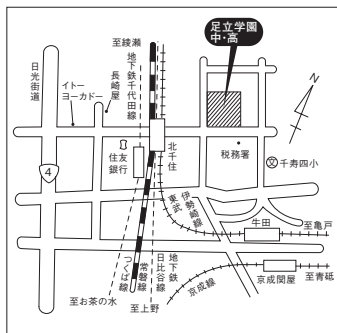

各支部参加申込受付校交通案内図

〈第1支部〉 足立学園高等学校

所在地
〒120 - 0026
東京都足立区千住旭町40 - 24
TEL 03 - 3888 - 5331
FAX 03 - 3888 - 6720

〈最寄りの交通機関〉

- ・JR常磐線、つくば線、東武伊勢崎線、地下鉄千代田線、日比谷線
- つくばエクスプレス
- 北千住駅下車徒歩2分
- ・京成線
- 関屋駅下車徒歩7分

〈第5支部〉 國學院大學久我山中学高等学校

所在地
〒168 - 0082
東京都杉並区久我山1 - 9 - 1
TEL (3334) 1151 (代表)

最寄りの交通機関

- ・京王井の頭線「久我山」駅下車(急行停車)徒歩12分
- ・京王線「千歳鳥山」駅下車(急行・快速・通勤快速停車)久我山病院行バス10分(関東バス・国学院前下車すぐ)

[主要駅から久我山駅まで(急行利用)]

- ・吉祥寺から4分
- ・新宿から18分
- ・渋谷から13分

〈第2支部〉 日本大学豊山高等学校

所在地
〒112 - 0012
文京区大塚5丁目40番10号
TEL 03 - 3943 - 2161

〈最寄りの交通機関〉

- ・東京メトロ有楽町線
- 護国寺駅から徒歩約2分

〈第6支部〉 国士館高等学校

所在地
〒154 - 8553
東京都世田谷区若林4-32-1
TEL 03 - 5481 - 3131

〈最寄りの交通機関〉

- ・電車
- 東急世田谷線 松陰神社前駅下車 徒歩6分
- 小田急線 梅ヶ丘駅下車徒歩13分
- バス
- 渋谷発上町・成城学園線
- 世田谷区役所入口下車徒歩7分
- 五反田(学芸大学駅経由)または渋谷発世田谷区民会館、区民会館下車徒歩2分

〈第3支部〉 正則学園高等学校

所在地
〒101 - 0054
東京都千代田区神田錦町3 - 1
TEL 03 - 3295 - 3011
FAX 03 - 3295 - 6220

〈最寄りの交通機関〉

- JR 御茶ノ水駅 徒歩10分
- JR 神田駅 北口より徒歩10分
- 地下鉄
- 銀座線/神田駅 北口より徒歩10分
- 半蔵門線・都営三田線・都営新宿線 神保町駅 A9出口より徒歩5分
- 丸ノ内線/淡路町駅 B7出口より徒歩5分
- 東西線/竹橋駅 3b出口より徒歩5分
- 千代田線/新御茶ノ水駅 B7出口より徒歩5分
- 都営新宿線/小川町駅 B7出口より徒歩5分