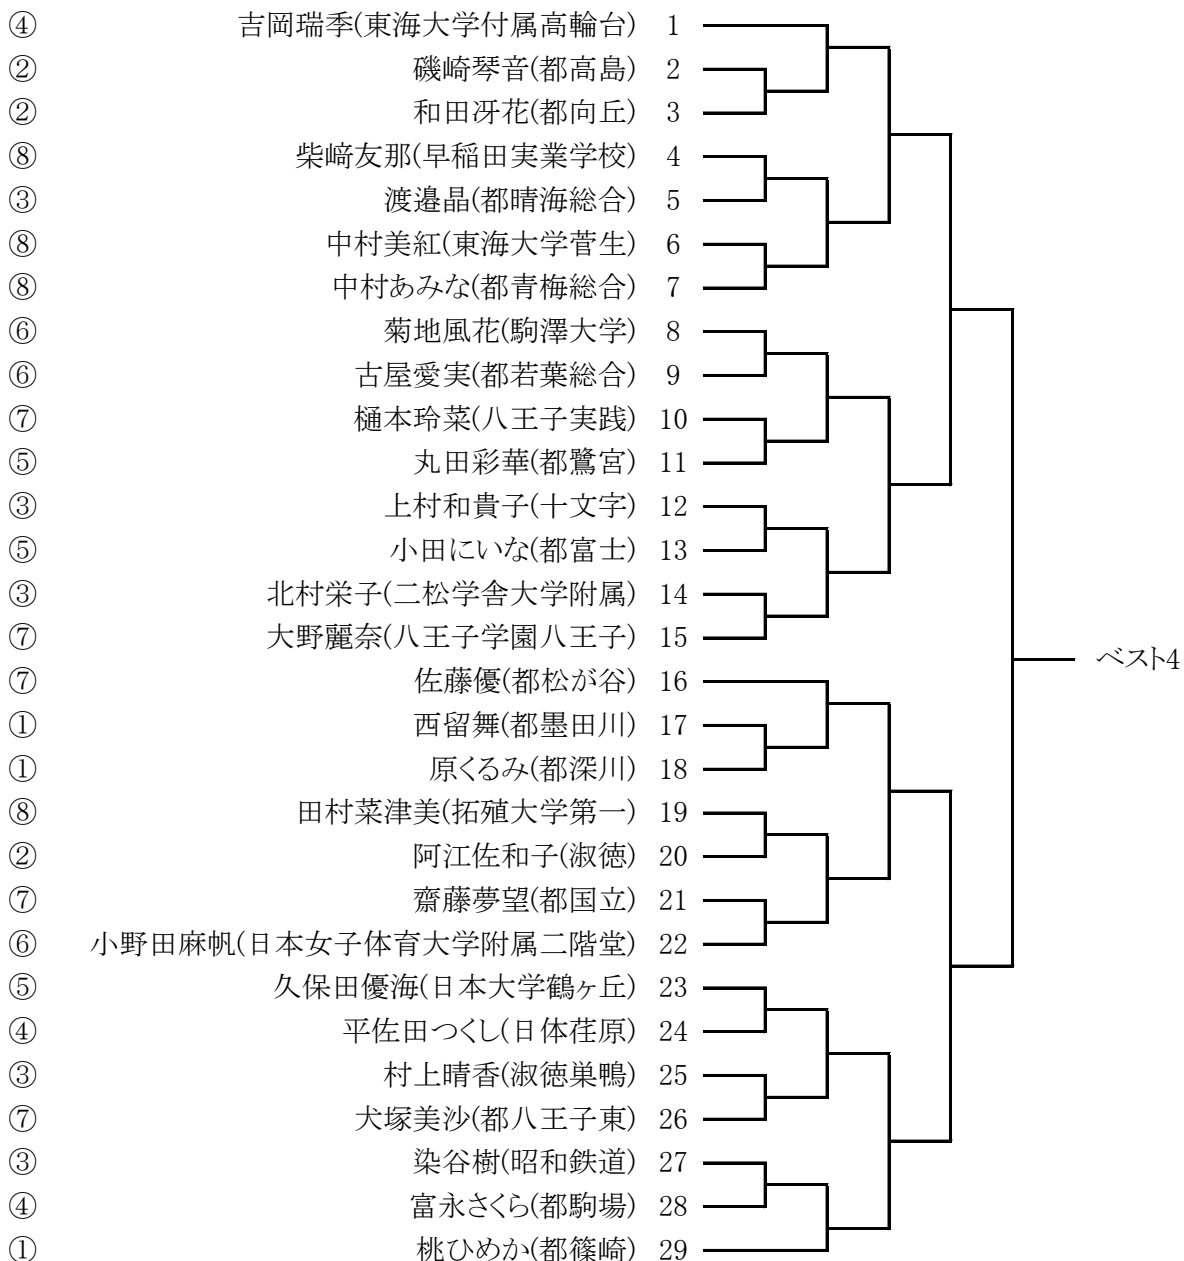

平成27年度 全国高等学校剣道大会 東京都予選 女子個人 Aブロック 組み合わせ(速報) 1~29

平成27年度 全国高等学校剣道大会 東京都予選 女子個人 Bブロック 組み合わせ(速報) 30~58

平成27年度 全国高等学校剣道大会 東京都予選 女子個人 Cブロック 組み合わせ(速報) 59~87

平成27年度 全国高等学校剣道大会 東京都予選 女子個人 Dブロック 組み合わせ(速報) 88～116