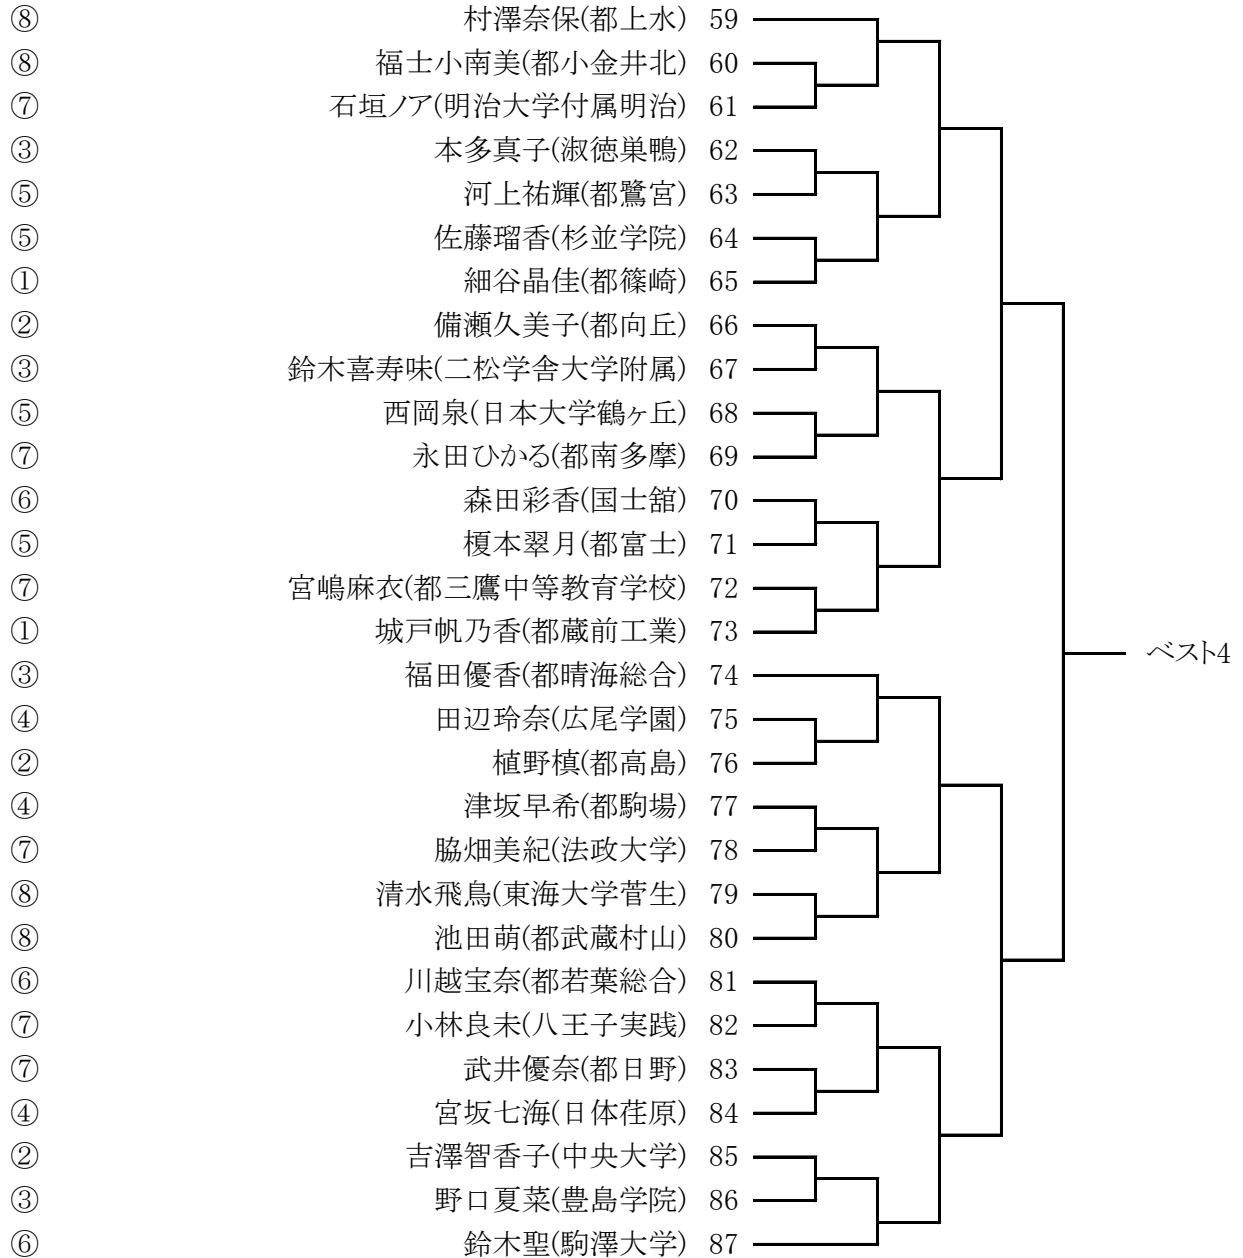

平成27年度 全国高等学校剣道大会 東京都予選 女子個人 Aブロック 組み合わせ(速報) 1~29

平成27年度 全国高等学校剣道大会 東京都予選 女子個人 Bブロック 組み合わせ(速報) 30~58

平成27年度 全国高等学校剣道大会 東京都予選 女子個人 Cブロック 組み合わせ(速報) 59~87

平成27年度 全国高等学校剣道大会 東京都予選 女子個人 Dブロック 組み合わせ(速報) 88～116