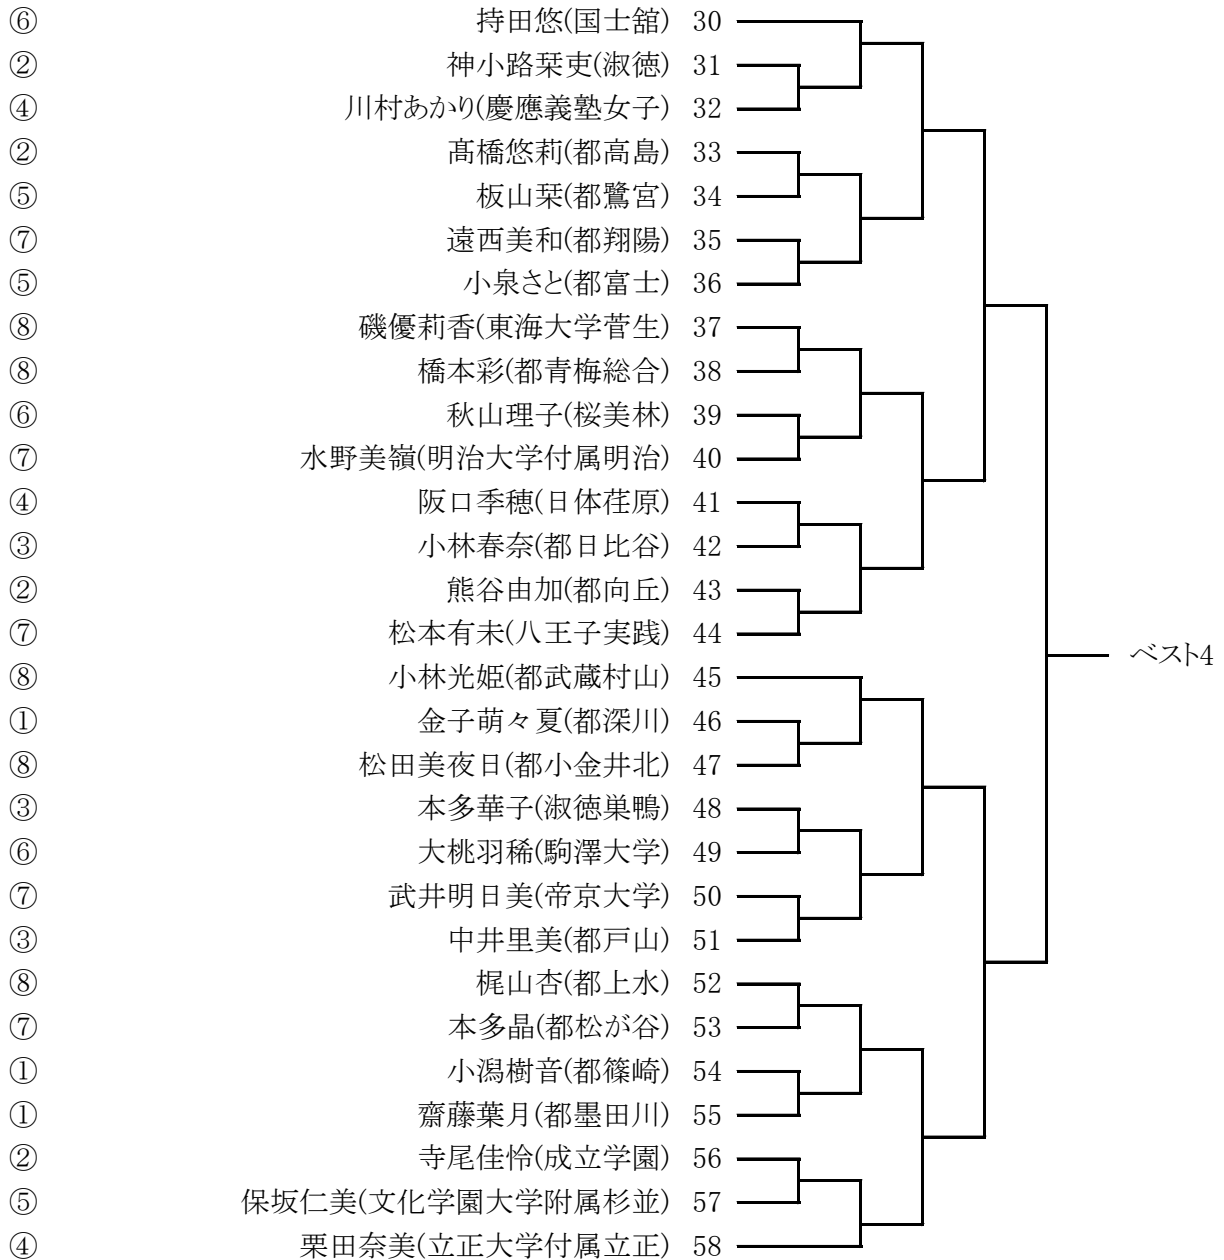

平成27年度 全国高等学校剣道大会 東京都予選 女子個人 Aブロック 組み合わせ(速報) 1~29

平成27年度 全国高等学校剣道大会 東京都予選 女子個人 Bブロック 組み合わせ(速報) 30~58

平成27年度 全国高等学校剣道大会 東京都予選 女子個人 Cブロック 組み合わせ(速報) 59~87

平成27年度 全国高等学校剣道大会 東京都予選 女子個人 Dブロック 組み合わせ(速報) 88～116