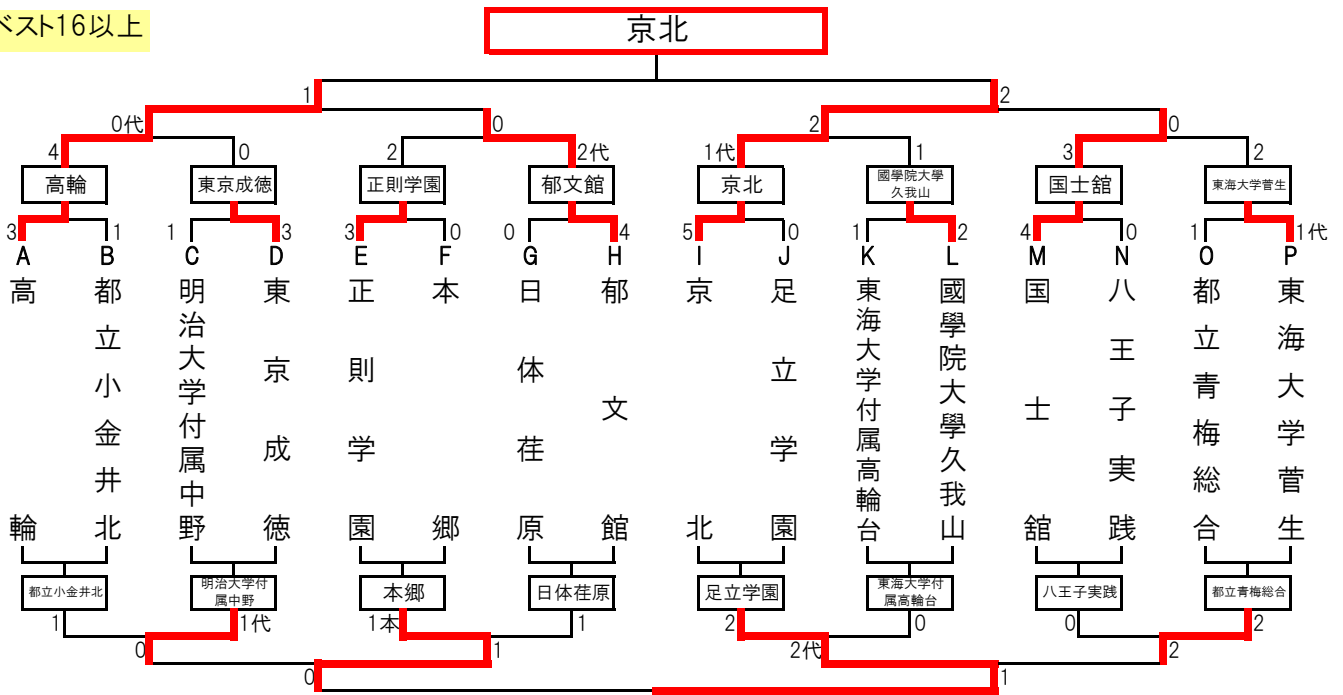

# 平成25年度 東京都高等学校春季剣道大会 兼関東大会団体東京都予選 結果

男子

平成25年4月27日 東京武道館

関東大会出場校(9校) 京北 高輪 国士館 郁文館  
 國學院大學久我山 東京成徳 東海大学菅生 正則学園  
 足立学園

ベスト16以上

敗者復活戦

足立学園

代--代表戦勝ち 本--本数勝ち

女子

平成25年4月28日 東京武道館

関東大会出場校(9校) 八王子実践 日本大学鶴ヶ丘 東海大学菅生 淑徳巣鴨  
 都立篠崎 都立深川 国士館 修徳  
 都立富士

ベスト16以上

敗者復活戦

都立富士

代--代表戦勝ち 本--本数勝ち