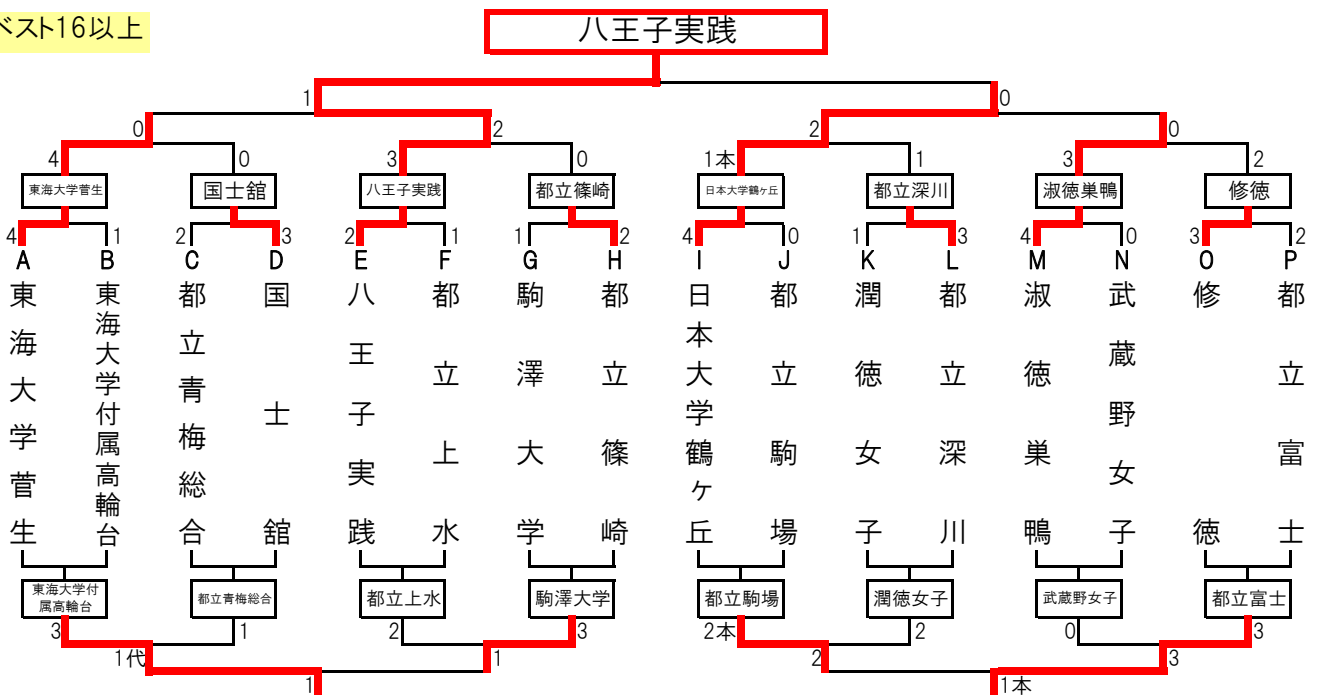

# 平成25年度 東京都高等学校春季剣道大会 兼関東大会団体東京都予選 結果

男子

平成25年4月27日 東京武道館

関東大会出場校(9校) 京北 高輪 国士館 郁文館  
 國學院大學久我山 東京成徳 東海大学菅生 正則学園  
 足立学園

ベスト16以上

敗者復活戦

足立学園

代--代表戦勝ち 本--本数勝ち

女子

平成25年4月28日 東京武道館

関東大会出場校(9校) 八王子実践 日本大学鶴ヶ丘 東海大学菅生 淑徳巣鴨  
 都立篠崎 都立深川 国士館 修徳  
 都立富士

ベスト16以上

敗者復活戦

都立富士

代--代表戦勝ち 本--本数勝ち