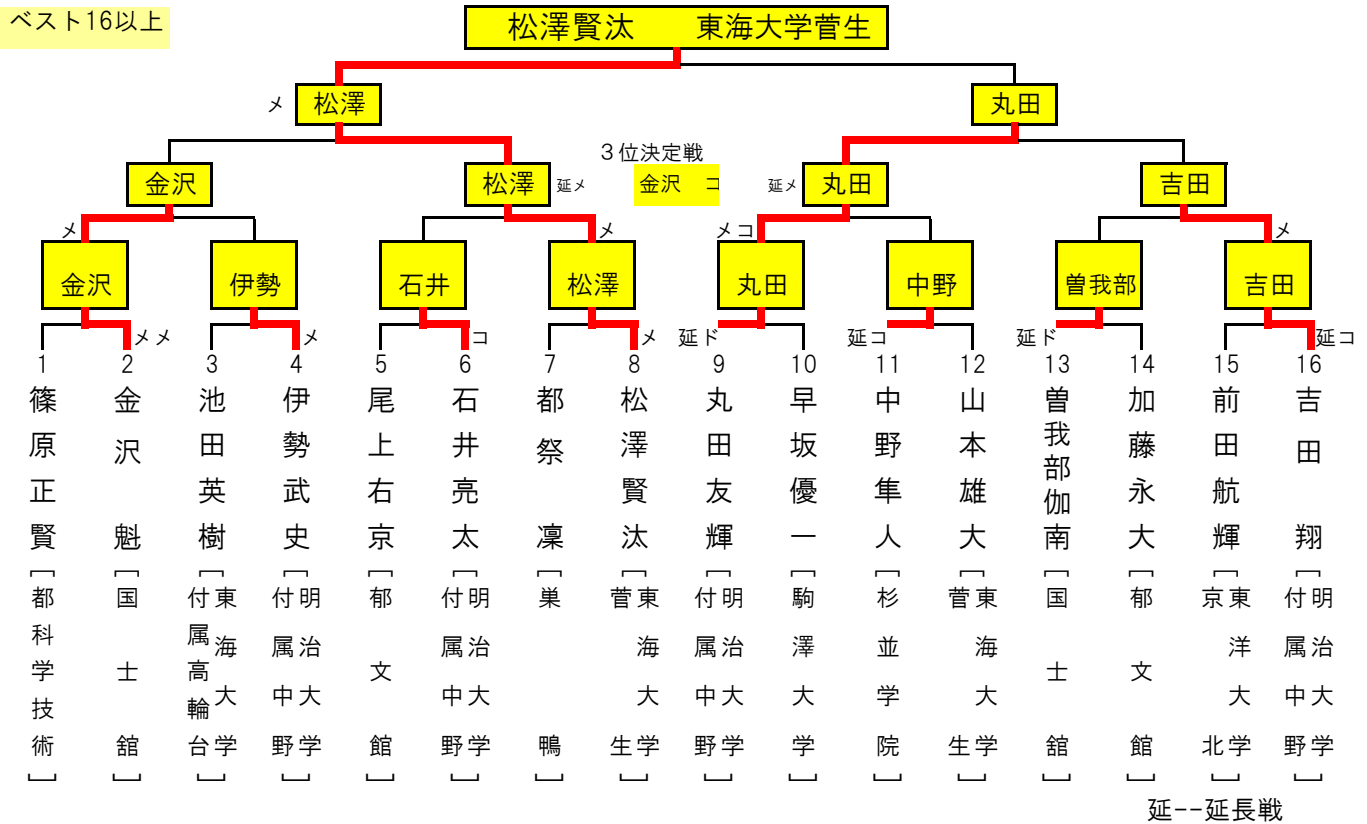

平成29年度 全国高等学校剣道大会 東京都予選会 個人戦 結果

男子

平成29年6月3日 東京武道館

全国大会出場選手

松澤 賢汰 東海大学菅生

丸田 友輝 明治大学付属中野

明治大学付属中野

ベスト16以上

女子

平成29年6月3日 東京武道館

全国大会出場選手

坂田 綺晴 東海大学菅生

井手 璃々華 国士館

国士館

ベスト16以上