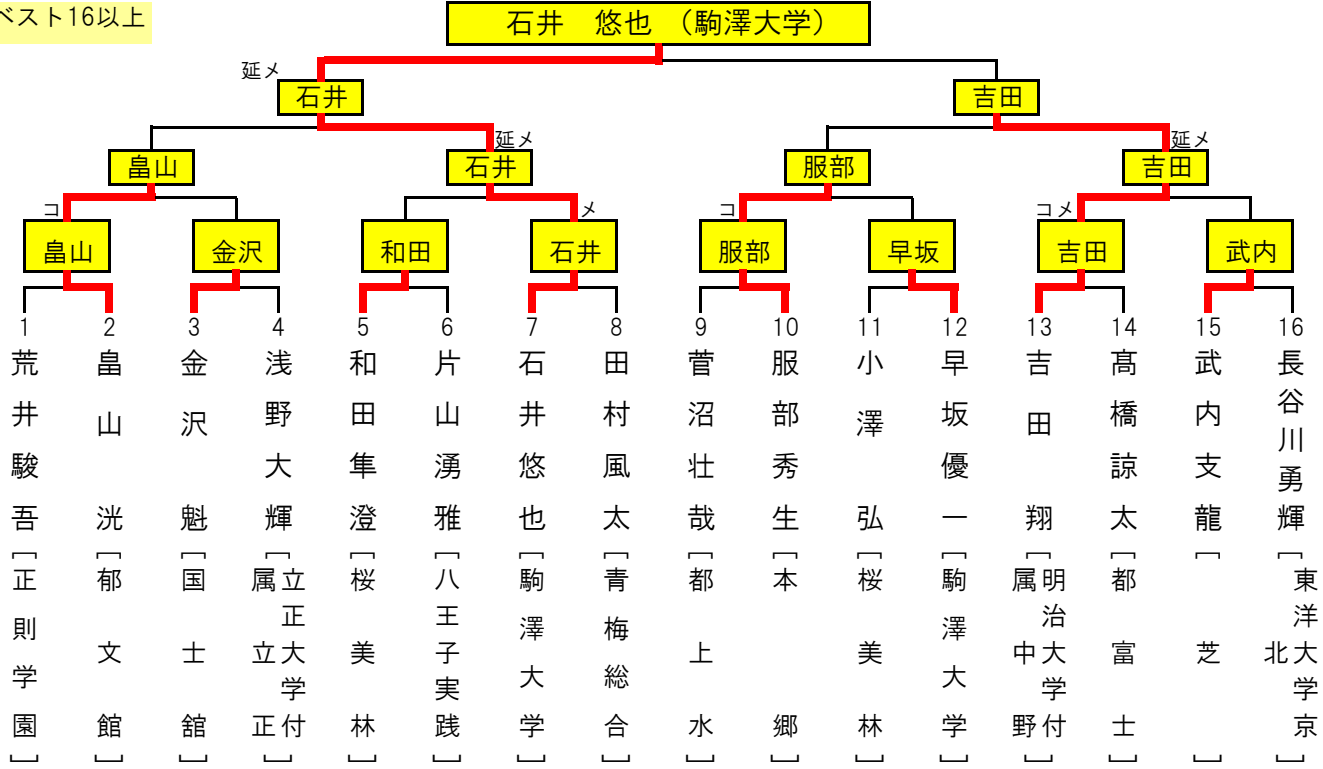

平成29年度 東京都高等学校春季剣道大会 兼関東高等学校剣道大会東京都予選会結果

男子個人 平成29年5月13日 東京武道館

関東大会出場選手(4人)	石井 悠也 (駒澤大学)	吉田 翔 (明治大学附属中野)
	服部 秀生 (本郷)	畠山 洸 (郁文館)

3位決定戦あり

ベスト16以上

延--延長戦

女子個人 平成29年5月13日 東京武道館

関東大会出場選手(4人)	井手 璃々華 (国士館)	池谷 梨花 (文化学園大学杉並)
	伊藤 さくら (国士館)	佐藤 陽菜 (八王子実践)

3位決定戦あり

ベスト16以上

延--延長戦