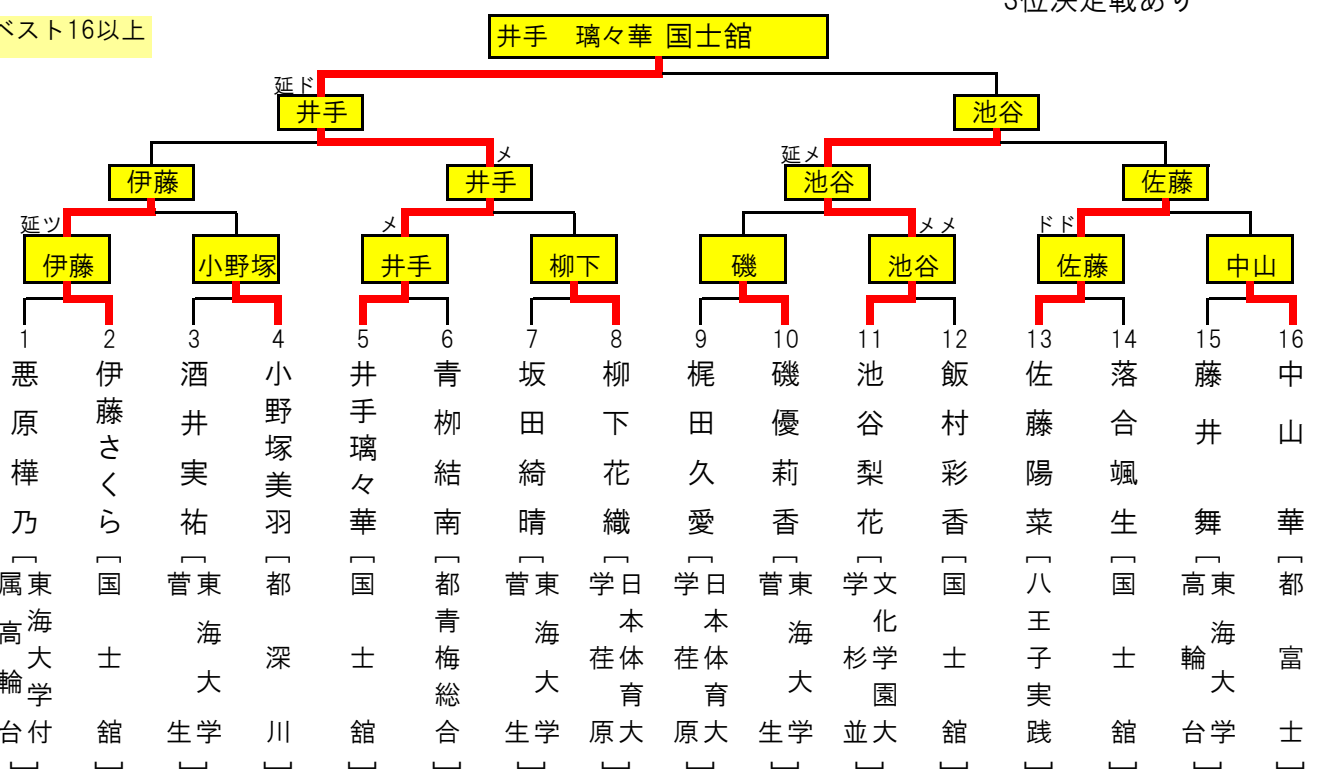

平成29年度 東京都高等学校春季剣道大会 兼関東高等学校剣道大会東京都予選会結果

男子個人 平成29年5月13日 東京武道館

関東大会出場選手(4人)	石井 悠也 (駒澤大学)	吉田 翔 (明治大学附属中野)
	服部 秀生 (本郷)	畠山 洸 (郁文館)

3位決定戦あり

ベスト16以上

延--延長戦

女子個人 平成29年5月13日 東京武道館

関東大会出場選手(4人)	井手 璃々華 (国士館)	池谷 梨花 (文化学園大学杉並)
	伊藤 さくら (国士館)	佐藤 陽菜 (八王子実践)

3位決定戦あり

ベスト16以上

延--延長戦