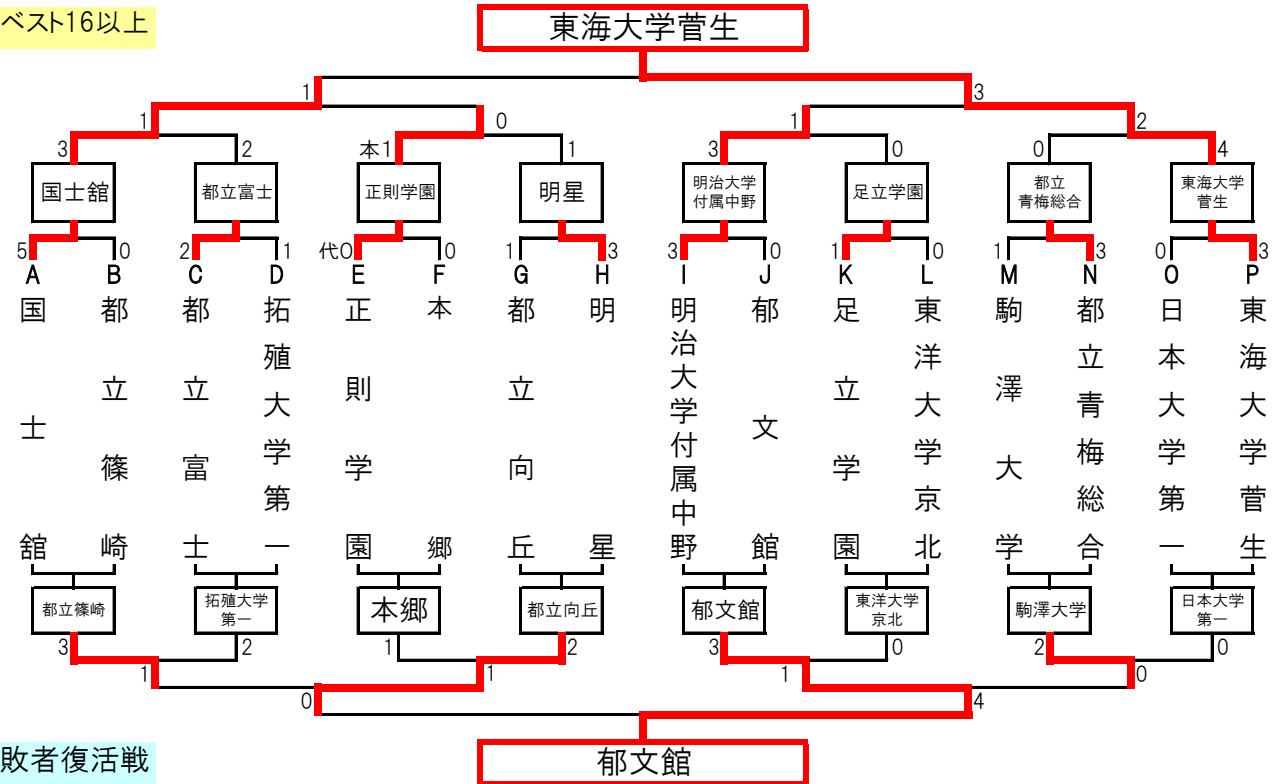

平成29年度 東京都高等学校春季剣道大会 兼関東大会団体東京都予選結果

男子

平成29年4月23日 東京武道館

関東大会  
出場校(9校)

東海大学菅生 都立富士 郁文館  
 国士館 明星  
 正則学園 足立学園  
 明治大学付属中野 都立青梅総合

ベスト16以上

女子

平成29年4月22日 東京武道館

関東大会  
出場校(9校)

八王子実践 東海大学菅生 文化学園大学杉並  
 淑徳巣鴨 東海大学高輪台  
 都立深川 都立上水  
 国士館 都立富士

ベスト16以上