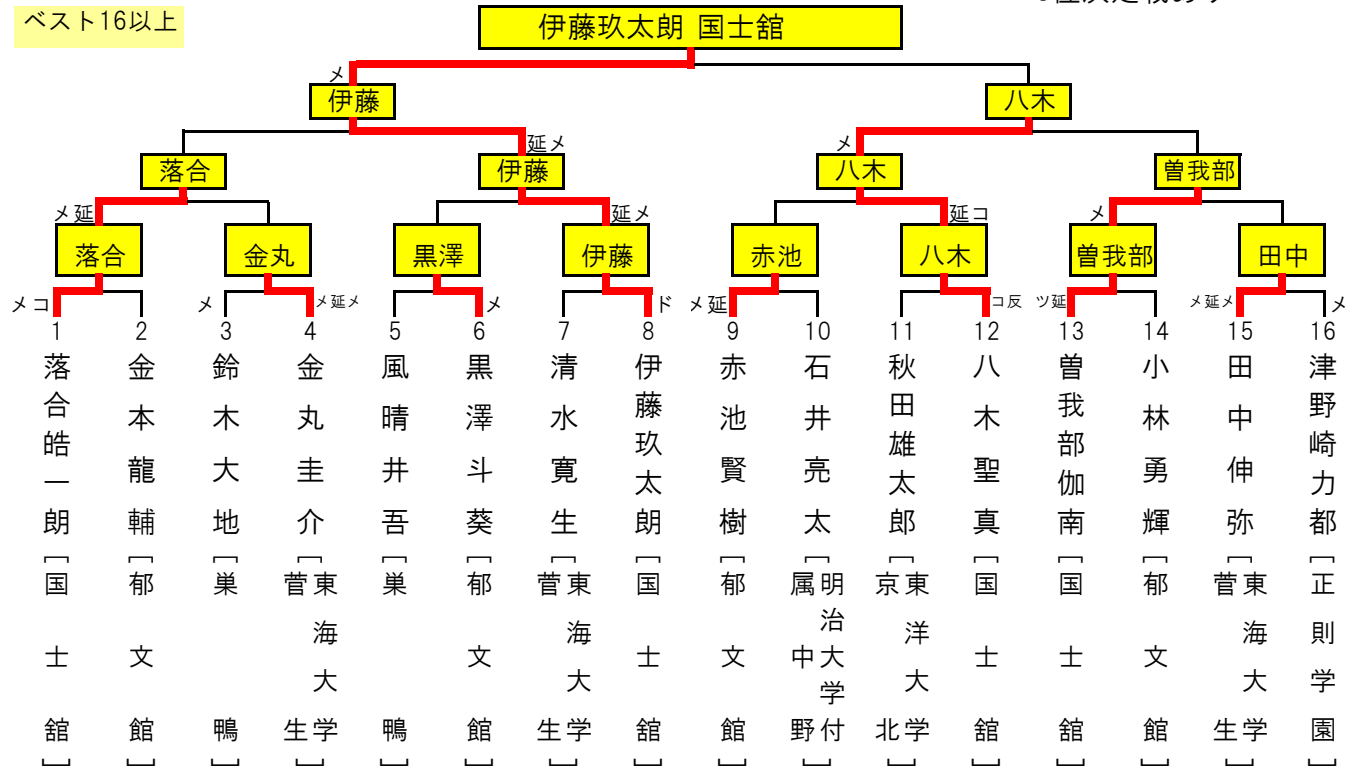

平成28年度 東京都高等学校春季剣道大会 兼 関東高等学校剣道大会 東京都予選会結果

男子 平成28年5月7日 東京武道館

関東大会出場選手(4人) 伊藤 玖太郎 国士館 八木 聖真 国士館
曾我部 伽南 国士館 落合 皓一朗 国士館

3位決定戦あり

ベスト16以上

延--延長戦

女子 平成28年5月7日 東京武道館

関東大会出場選手(4人) 小池 桜 都立富士 小野 まりな 都立上水
佐藤 葉津希 八王子実践 坂田 綺晴 東海大学菅生

3位決定戦あり

ベスト16以上

延--延長戦