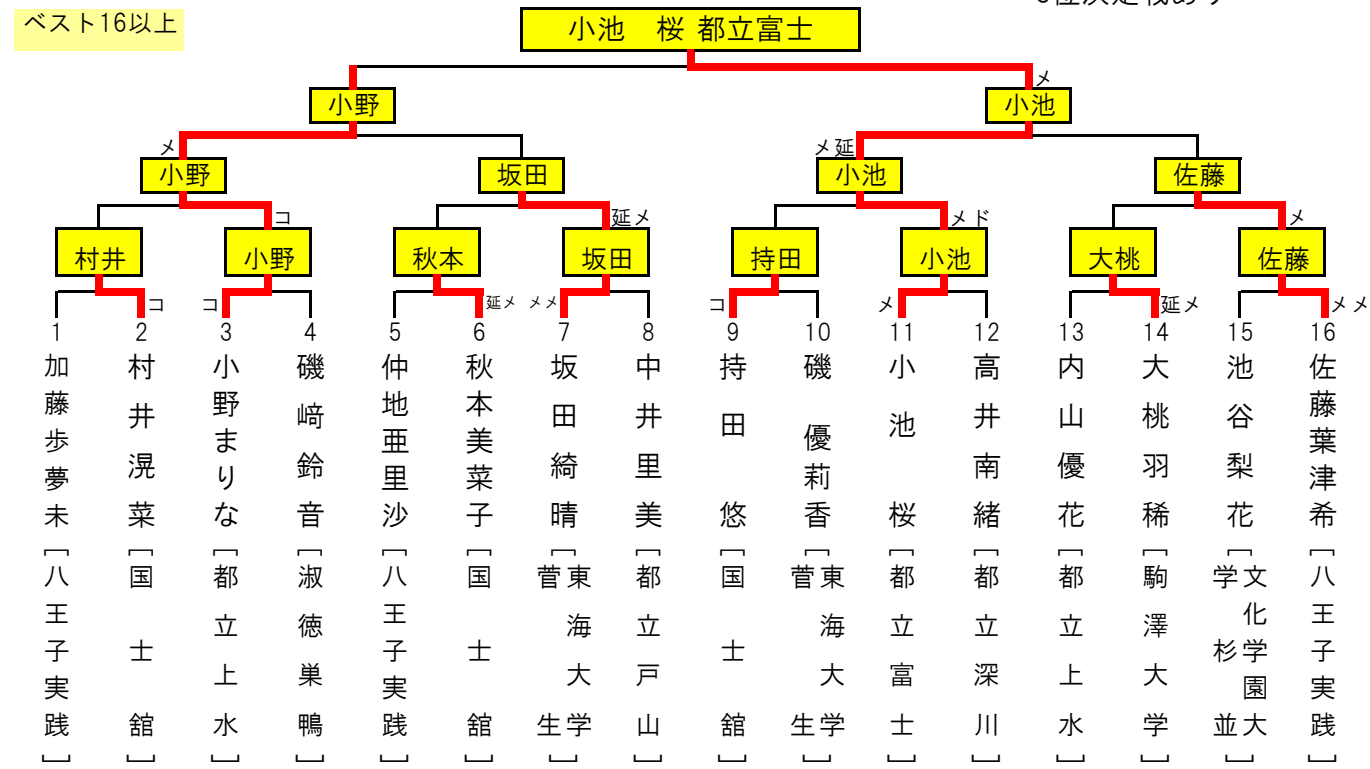

平成28年度 東京都高等学校春季剣道大会 兼 関東高等学校剣道大会 東京都予選会結果

男子 平成28年5月7日 東京武道館

関東大会出場選手(4人) 伊藤 玖太郎 国士館 八木 聖真 国士館
曾我部 伽南 国士館 落合 皓一朗 国士館

3位決定戦あり

ベスト16以上

延--延長戦

女子 平成28年5月7日 東京武道館

関東大会出場選手(4人) 小池 桜 都立富士 小野 まりな 都立上水
佐藤 葉津希 八王子実践 坂田 綺晴 東海大学菅生

3位決定戦あり

ベスト16以上

延--延長戦