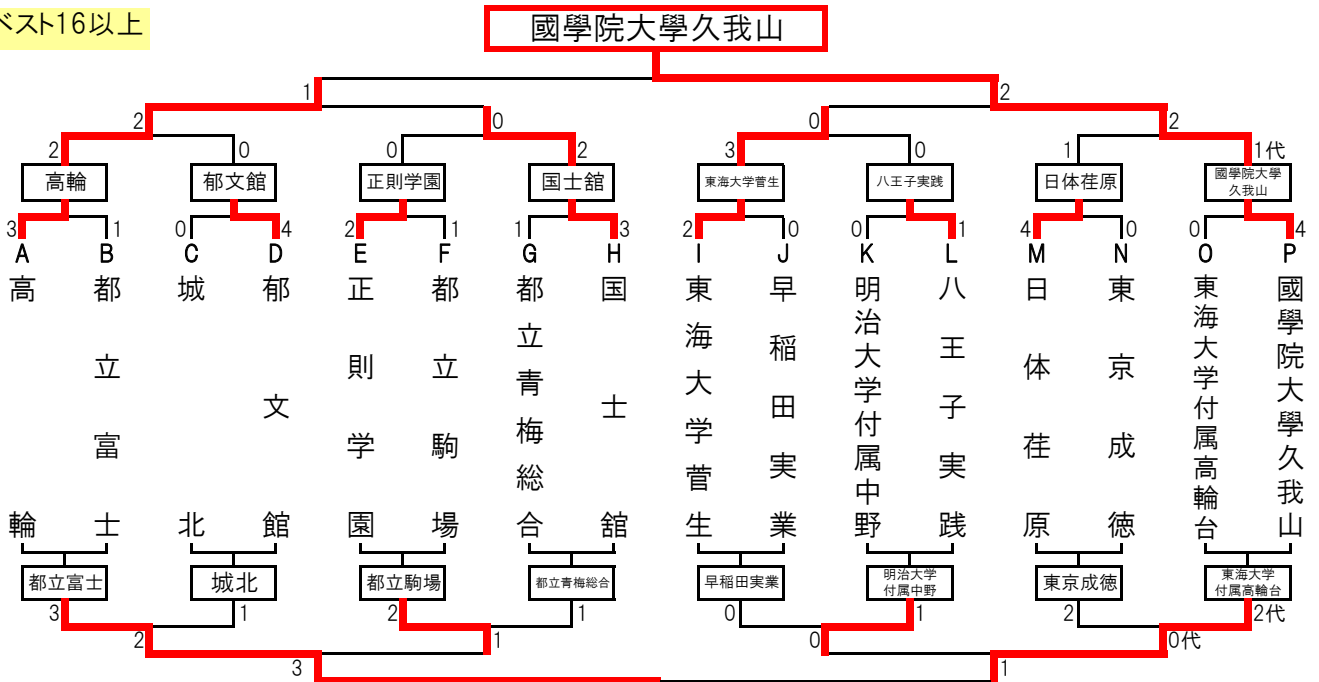

# 平成26年度 東京都高等学校春季剣道大会 兼関東大会団体東京都予選 結果

男子

平成26年4月26日 東京武道館

関東大会  
出場校(9校)

國學院大學久我山  
日体荏原  
都立富士

高輪  
郁文館

東海大学菅生  
八王子実践

国士館  
正則学園

ベスト16以上

敗者復活戦

都立富士

代--代表戦勝ち 本--本数勝ち

女子

平成26年4月27日 東京武道館

関東大会  
出場校(9校)

国士館  
都立富士  
都立深川

都立篠崎  
都立上水

都立駒場  
八王子実践

淑徳巣鴨  
桜美林

ベスト16以上

敗者復活戦

都立深川

代--代表戦勝ち 本--本数勝ち