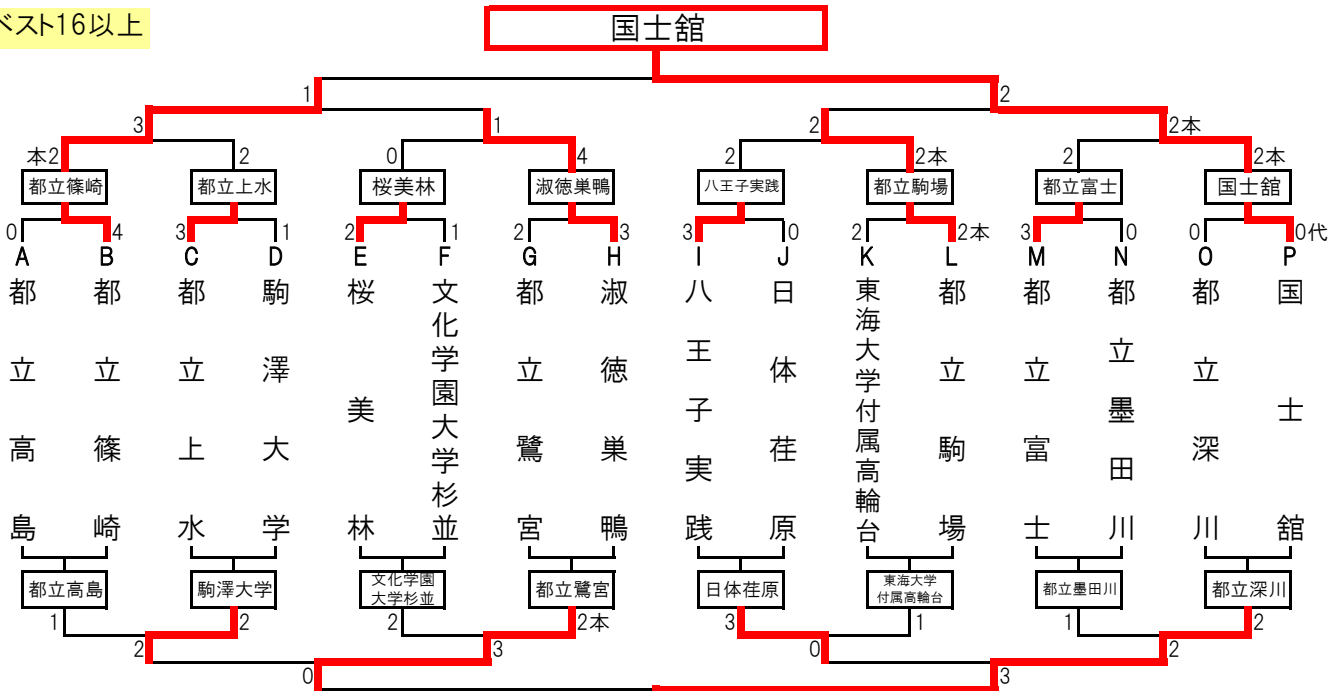

# 平成26年度 東京都高等学校春季剣道大会 兼関東大会団体東京都予選 結果

男子

平成26年4月26日 東京武道館

関東大会  
出場校(9校)

國學院大學久我山  
日体荏原  
都立富士

高輪  
郁文館

東海大学菅生  
八王子実践

国士館  
正則学園

ベスト16以上

敗者復活戦

都立富士

代--代表戦勝ち 本--本数勝ち

女子

平成26年4月27日 東京武道館

関東大会  
出場校(9校)

国士館  
都立富士  
都立深川

都立篠崎  
都立上水

都立駒場  
八王子実践

淑徳巣鴨  
桜美林

ベスト16以上

敗者復活戦

都立深川

代--代表戦勝ち 本--本数勝ち