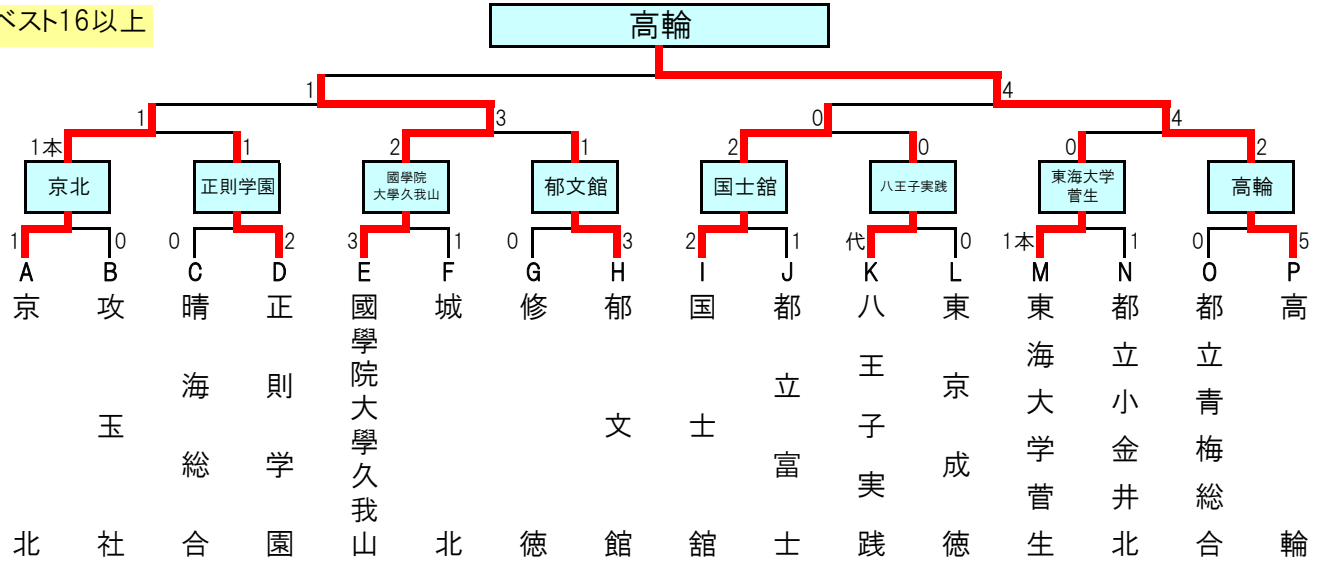

平成25年度 全国高等学校剣道大会 東京都予選会 団体戦 結果

男子 団体戦

平成25年6月15日 東京武道館

全国大会出場校

高輪高校

ベスト16以上

代--代表戦勝ち 本--本数勝ち

女子 団体戦

平成25年6月15日 東京武道館

全国大会出場校

東海大学菅生高校

ベスト16以上

代--代表戦勝ち 本--本数勝ち