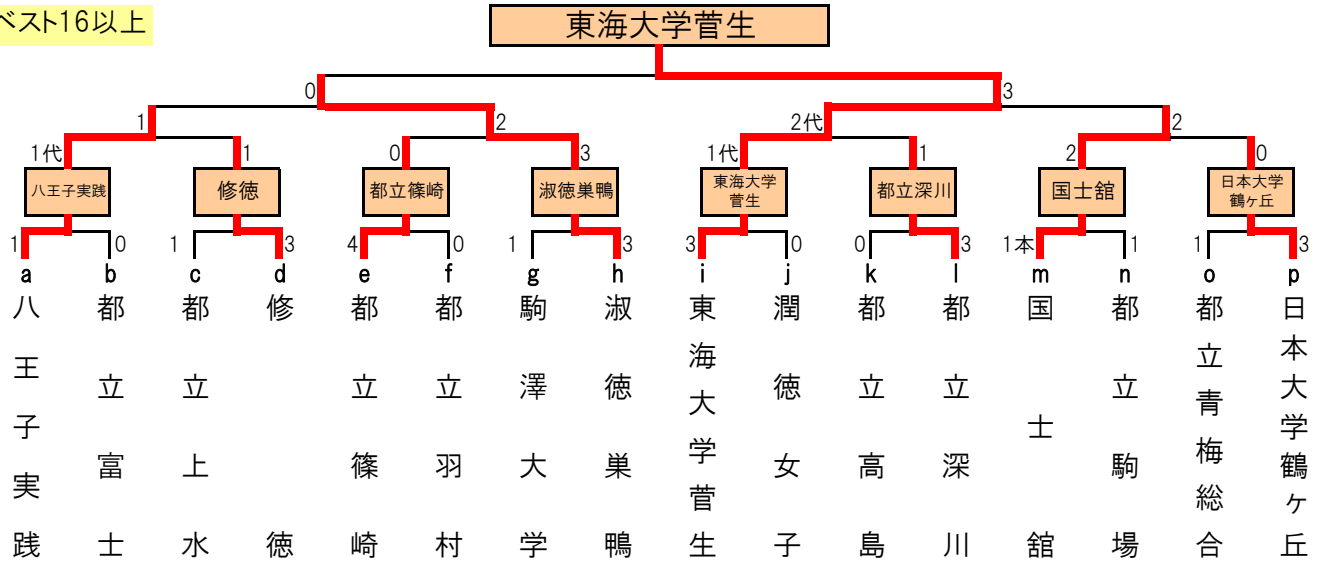

平成25年度 全国高等学校剣道大会 東京都予選会 団体戦 結果

男子 団体戦

平成25年6月15日 東京武道館

全国大会出場校

高輪高校

ベスト16以上

代--代表戦勝ち 本--本数勝ち

女子 団体戦

平成25年6月15日 東京武道館

全国大会出場校

東海大学菅生高校

ベスト16以上

代--代表戦勝ち 本--本数勝ち