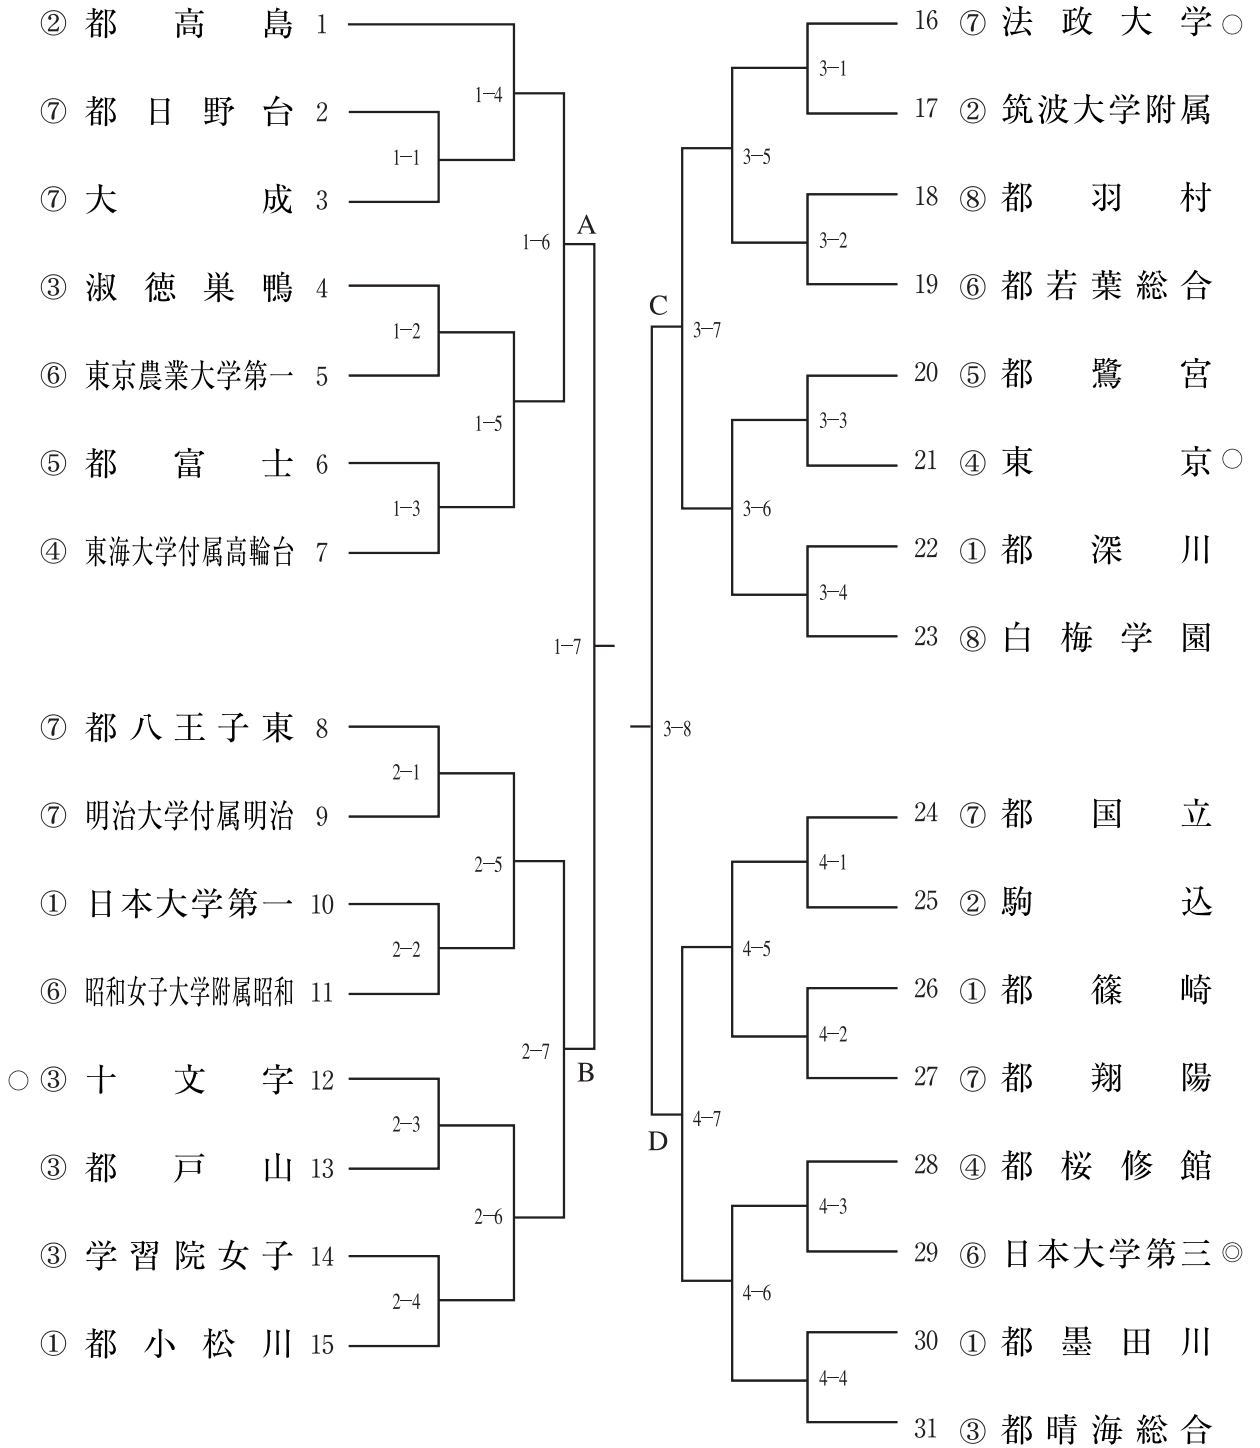

女子 I 部

女子 I 部

◎ 3人チーム

○ 4人チーム

女子Ⅱ部

○3人チーム

○4人チーム

女子Ⅱ部

◎3人チーム

○4人チーム